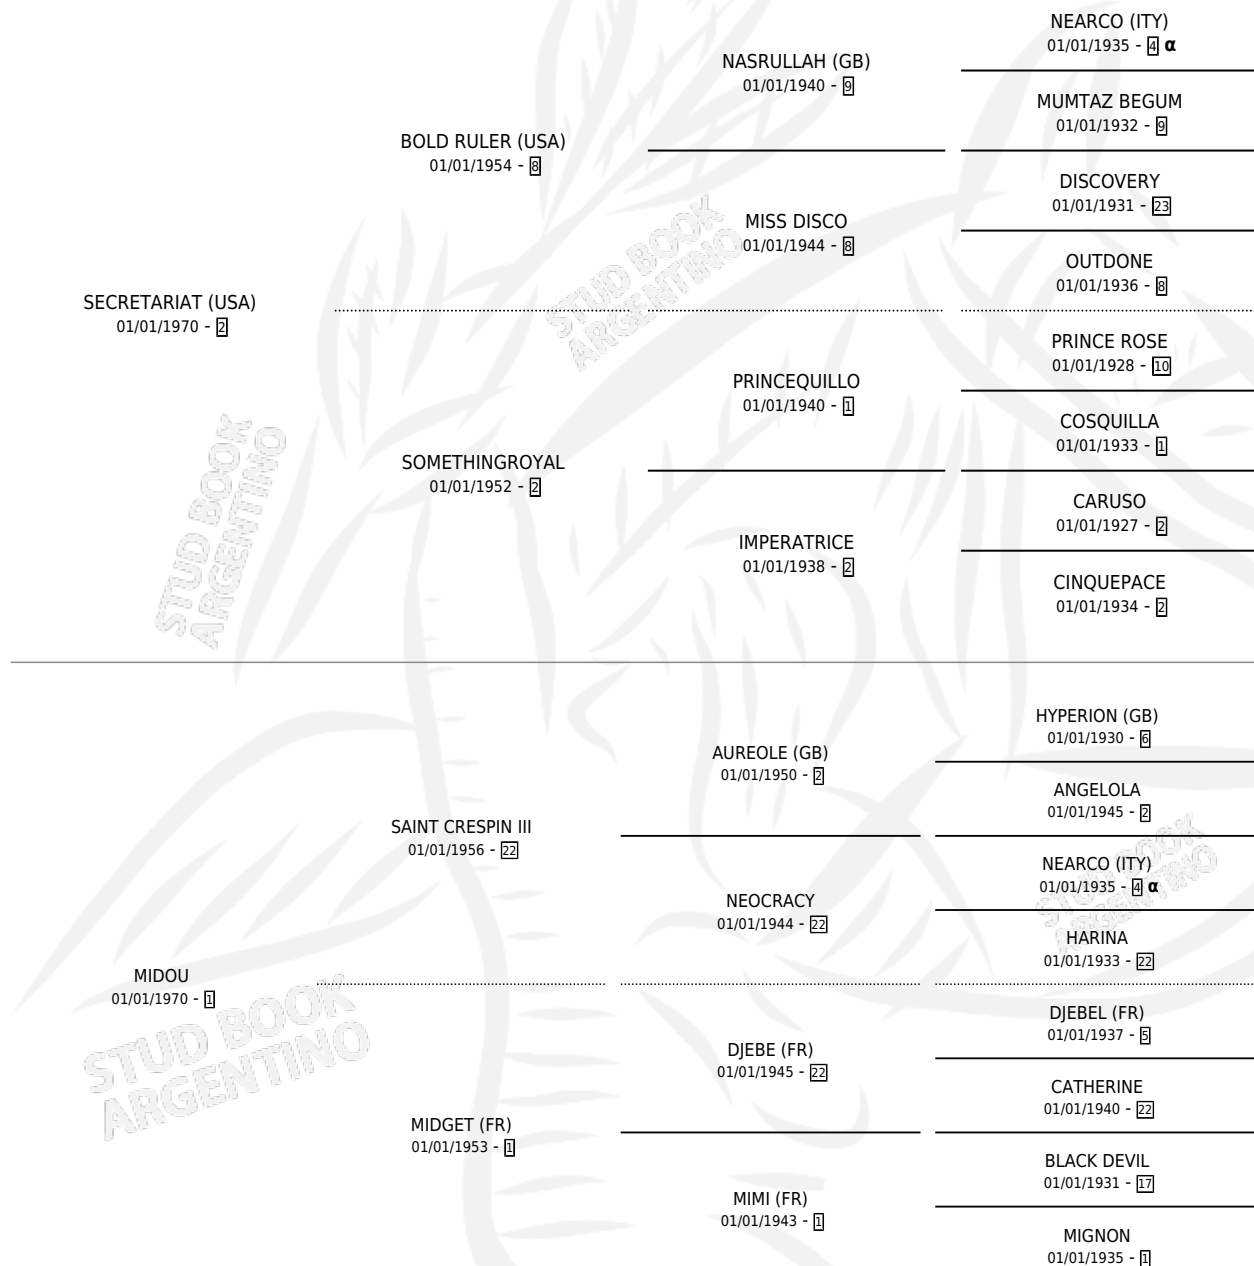

# VALLEE SECRETE

por SECRETARIAT (USA) y MIDOU por SAINT CRESPIN III

Argentina · Hembra · Zaino · SP · 01/01/1977  
Familia 1 · Volumen 29

## ESTADO

TIPIFICACIÓN SANGUÍNEA	X
TIPIFICACIÓN POR ADN	X
PASAPORTE	X
IDENTIFICACIÓN POR MICROCHIP	X
REPRODUCTOR	X

**Lugar de nacimiento:** Campo particular

**Criador:** Sin dato

~

## PEDIGREE

INBREEDING :  $\alpha$