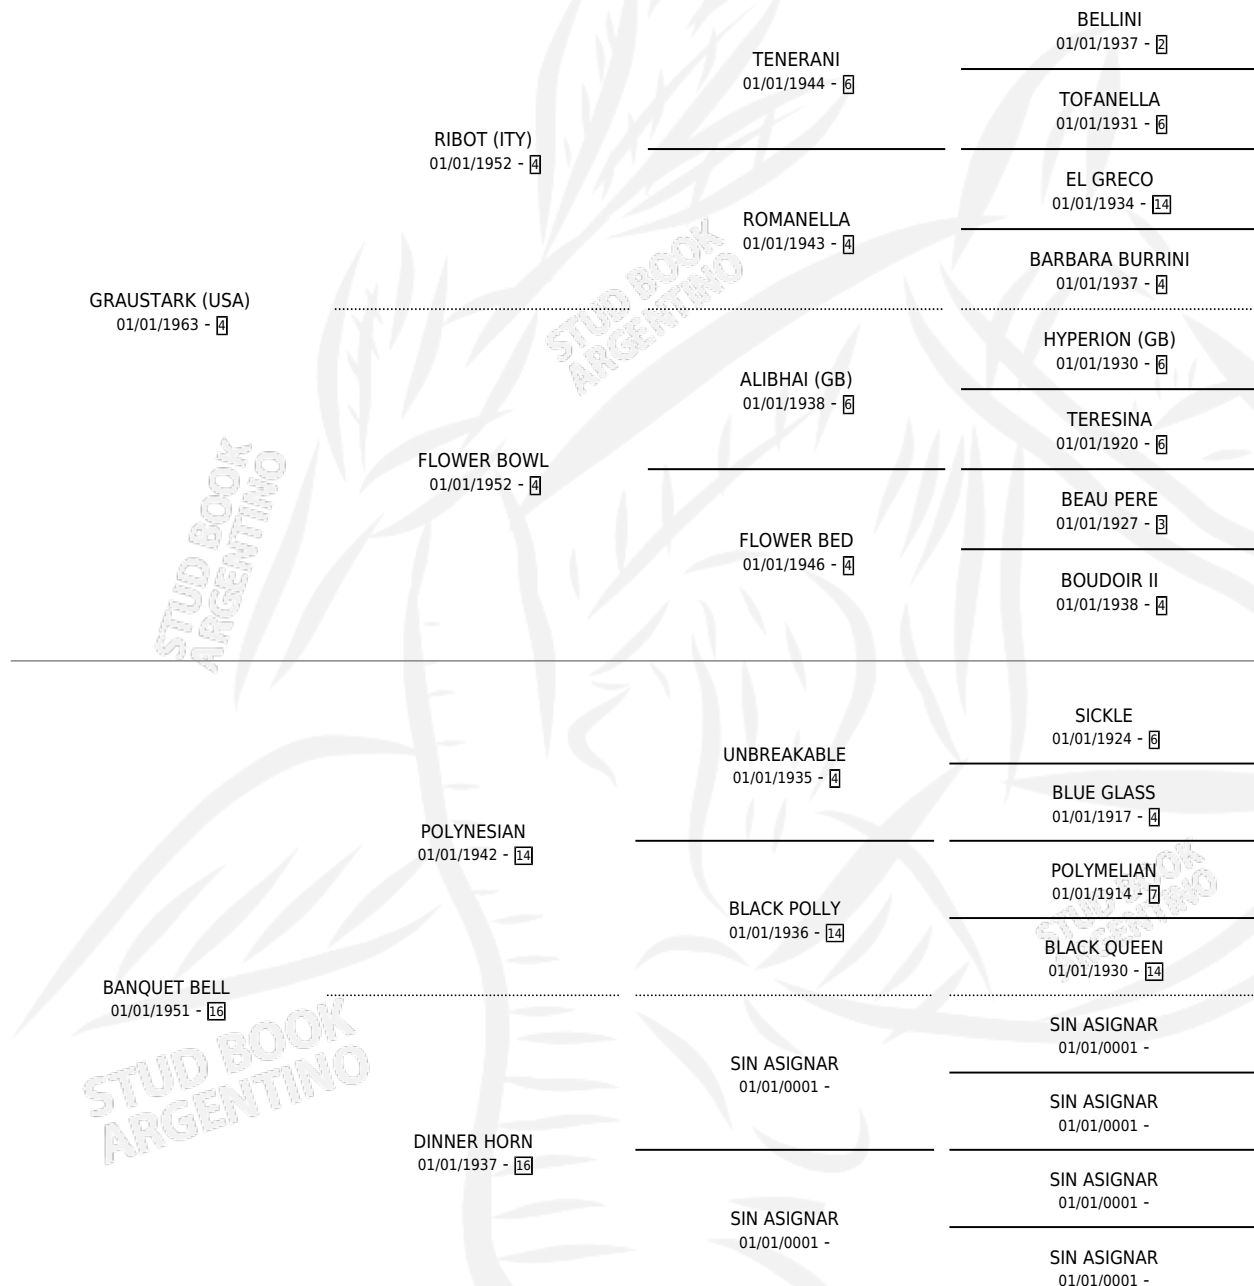

JAWN

por **GRAUSTARK (USA)** y **BANQUET BELL** por **POLYNESIAN**

Argentina · Hembra · No Consigna · SP · 01/01/1971
Familia 16-h · Volumen 27

ESTADO

TIPIFICACIÓN SANGUÍNEA	X
TIPIFICACIÓN POR ADN	X
PASAPORTE	X
IDENTIFICACIÓN POR MICROCHIP	X
REPRODUCTOR	X

Lugar de nacimiento: Campo particular

Criador: Sin dato

~

HIJOS

	MACHOS	HEMBRAS
1 NACIERON	0	1
SIN ACTUACIONES		

PEDIGREE

JAWN

Datos oficiales del Stud Book Argentino