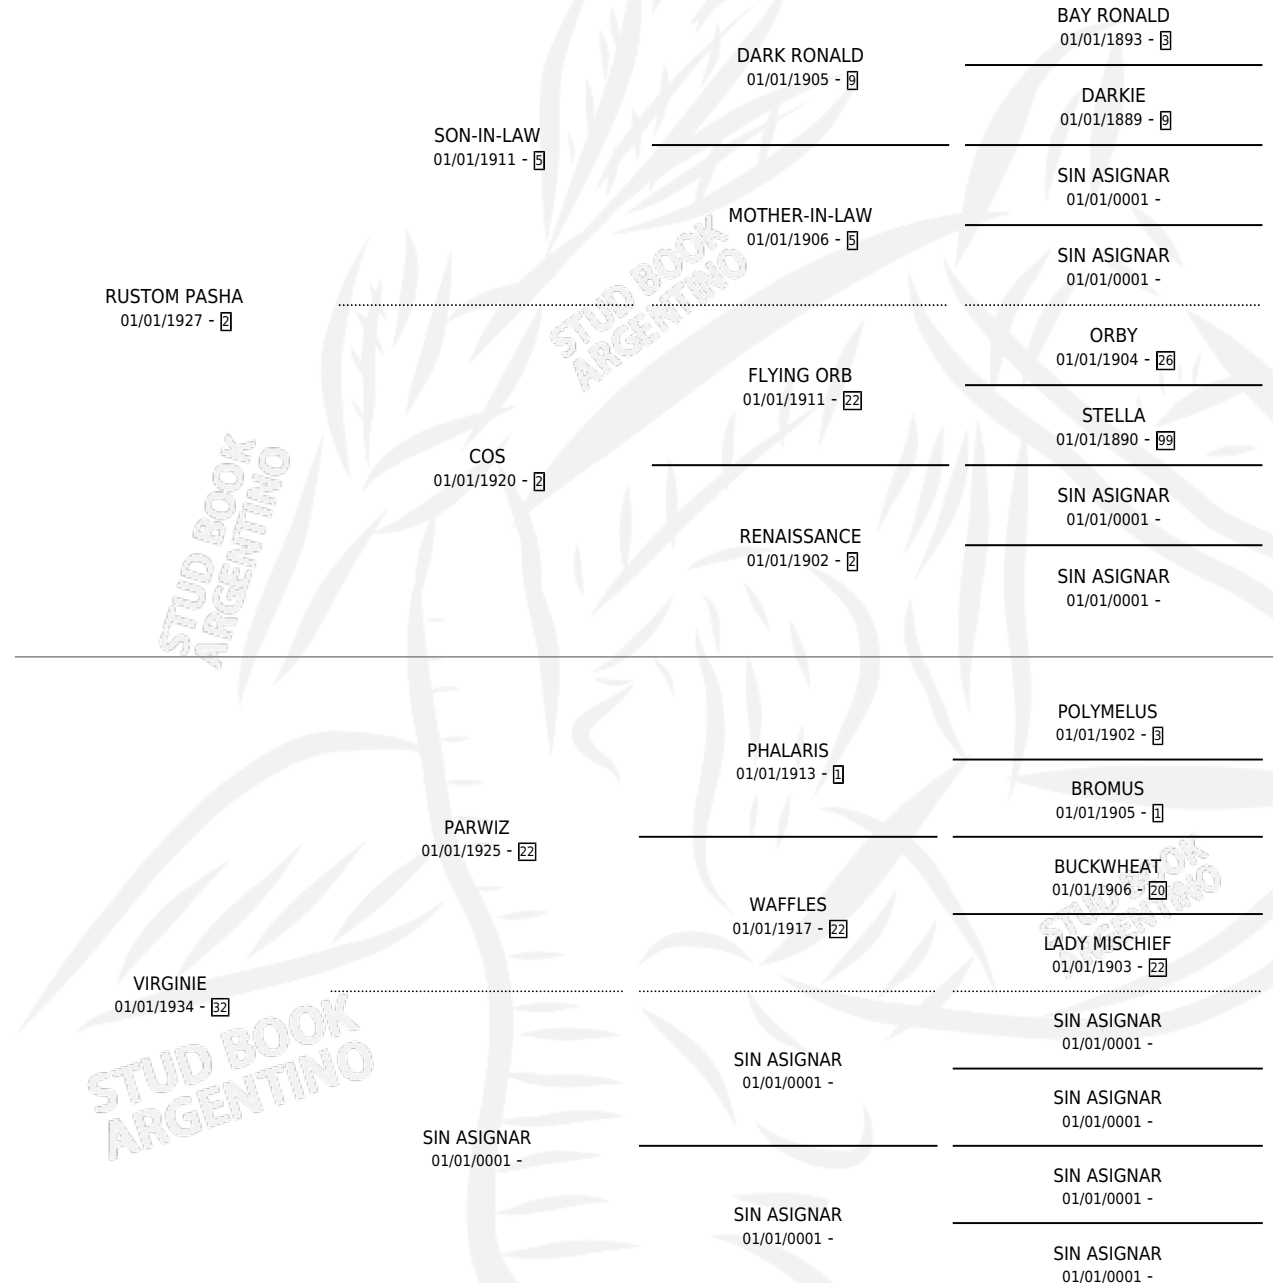

VIRGILIANA

por RUSTOM PASHA y VIRGINIE por PARWIZ

Argentina · Hembra · Alazan Tostado · SP · 01/01/1946
Familia 32 · Volumen 19

ESTADO

TIPIFICACIÓN SANGUÍNEA	X
TIPIFICACIÓN POR ADN	X
PASAPORTE	X
IDENTIFICACIÓN POR MICROCHIP	X
REPRODUCTOR	X

Lugar de nacimiento: Campo particular

Criador: Sin dato

~

HIJOS

	MACHOS	HEMBRAS
2 NACIERON	0	2
SIN ACTUACIONES		

PEDIGREE

VIRGILIANA

Datos oficiales del Stud Book Argentino