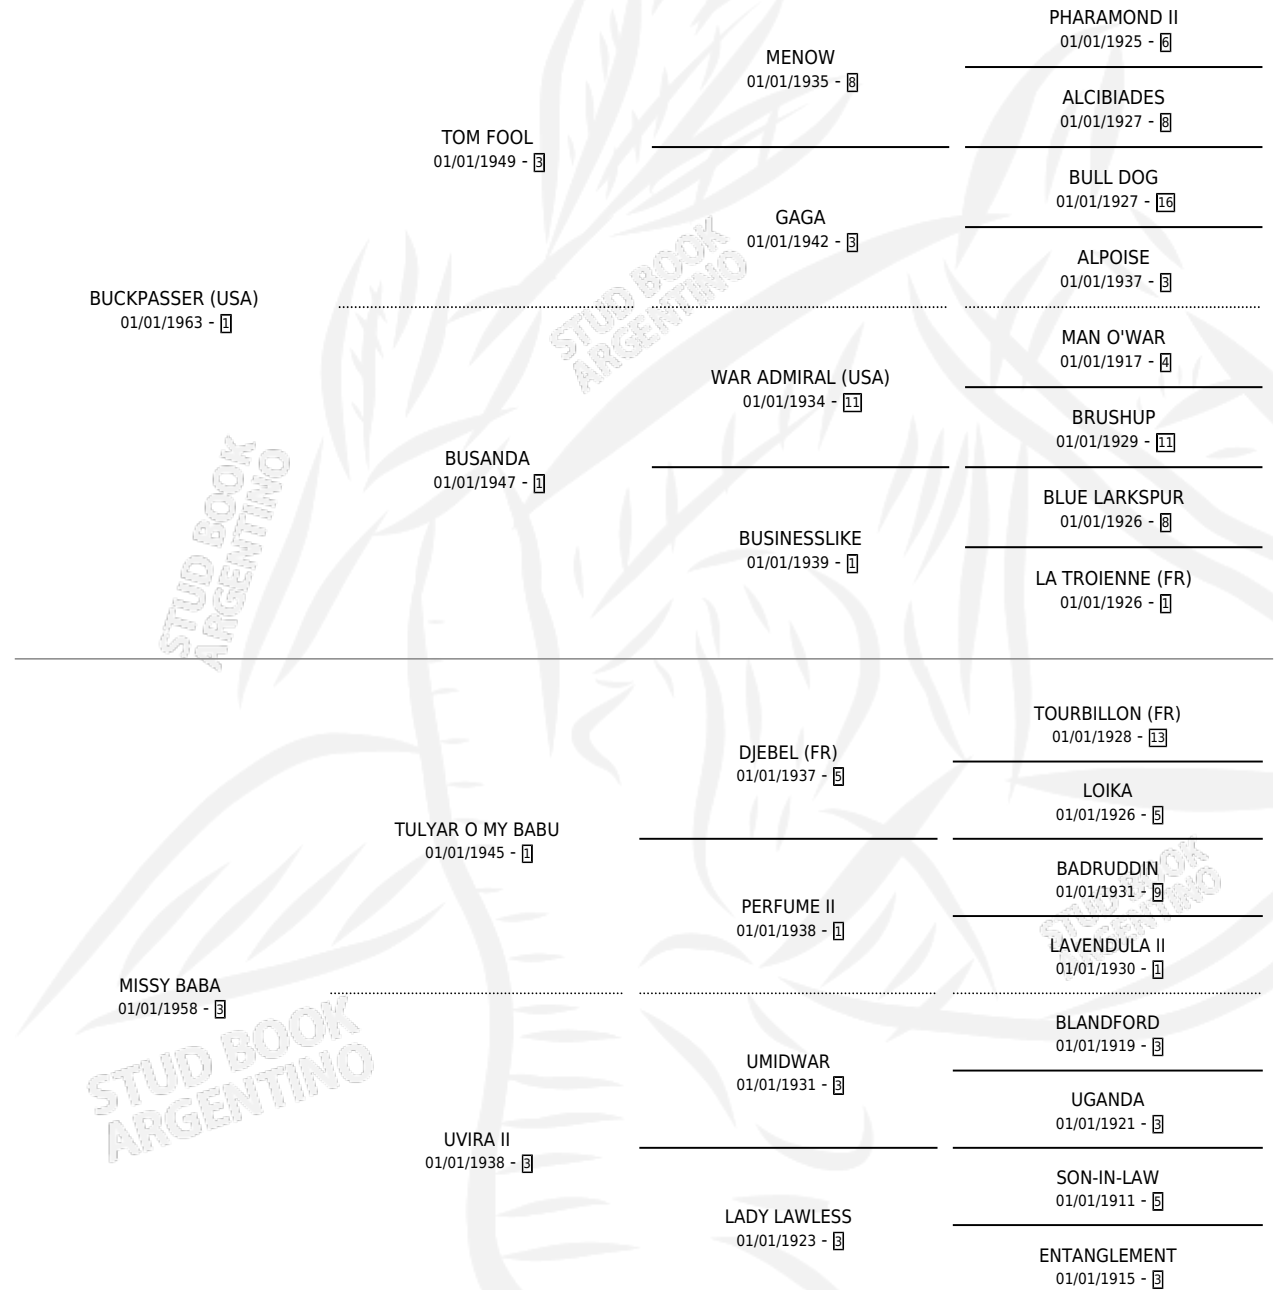

SOONI

por **BUCKPASSER (USA)** y **MISSY BABA** por **TULYAR O MY BABU**

Argentina · Hembra · Zaino · SP · 01/01/1970
Familia 3-I · Volumen 27

ESTADO

TIPIFICACIÓN SANGUÍNEA	X
TIPIFICACIÓN POR ADN	X
PASAPORTE	X
IDENTIFICACIÓN POR MICROCHIP	X
REPRODUCTOR	X

Lugar de nacimiento: Campo particular
Criador: Sin dato

~

HIJOS

	MACHOS	HEMBRAS
3 NACIERON	0	3
SIN ACTUACIONES		

PEDIGREE

SOONI

Datos oficiales del Stud Book Argentino

Documento generado el 25/05/2026