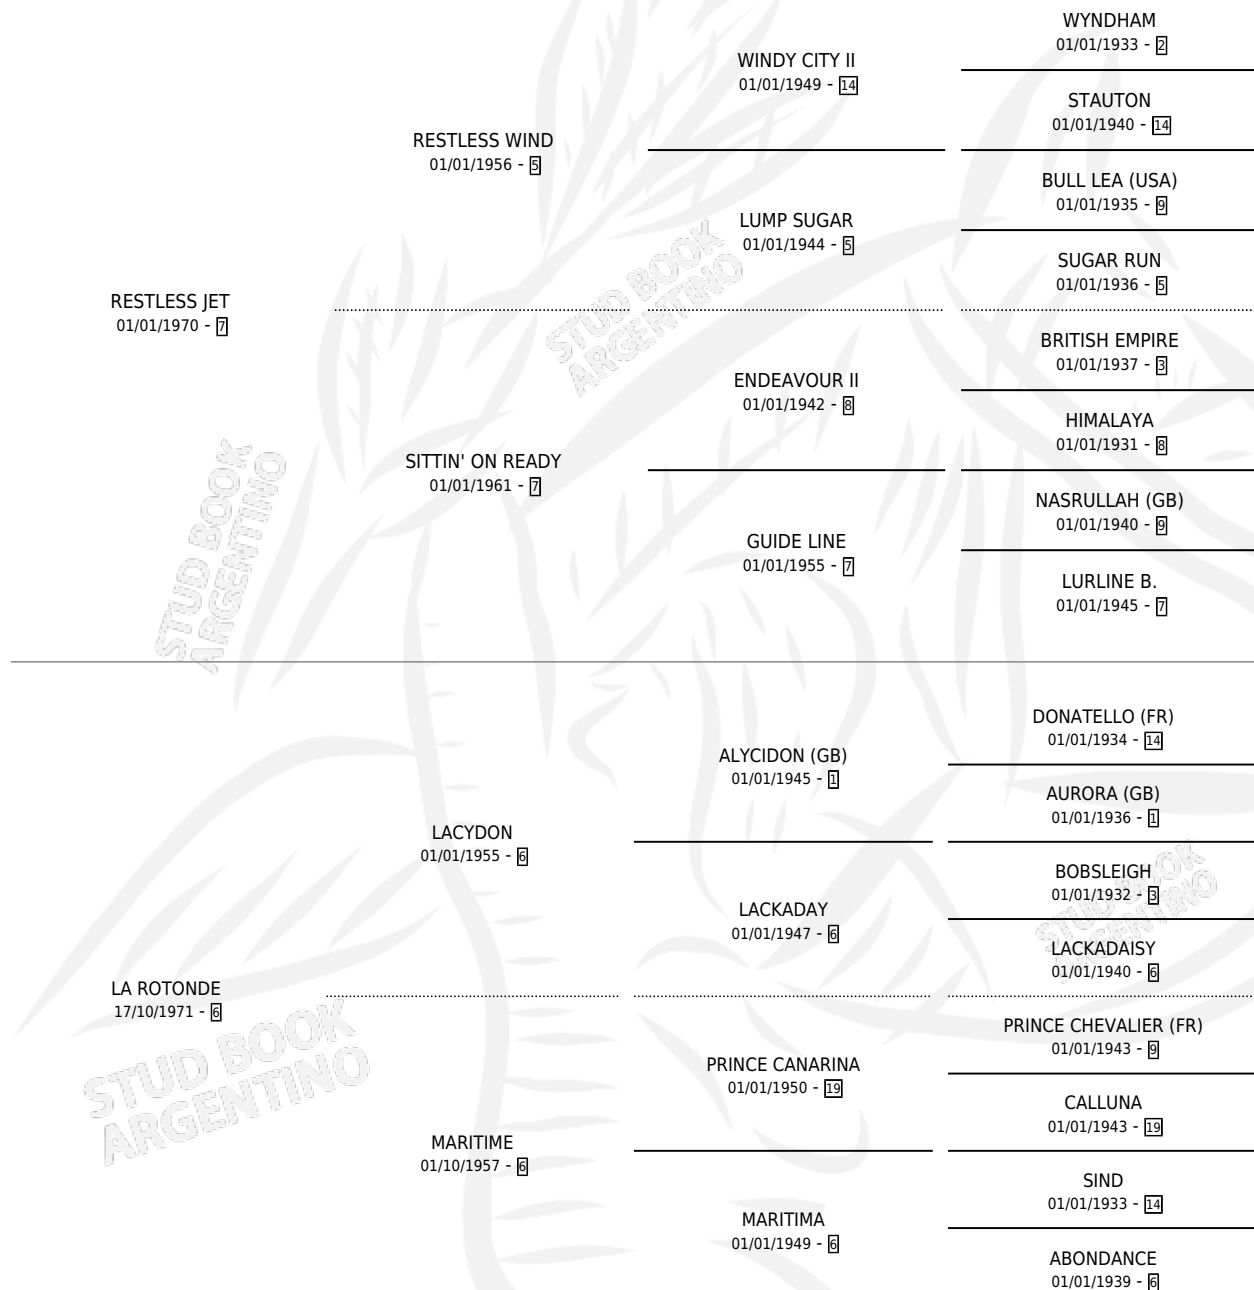

FIRST JET

por **RESTLESS JET** y **LA ROTONDE** por **LACYDON**

Argentina · Hembra · No Consigna · SP · 01/01/0001
Familia 6-f · Volumen web

ESTADO

TIPIFICACIÓN SANGUÍNEA	X
TIPIFICACIÓN POR ADN	X
PASAPORTE	X
IDENTIFICACIÓN POR MICROCHIP	X
REPRODUCTOR	X

Lugar de nacimiento: Campo particular

Criador: Sin dato

~

HIJOS

	MACHOS	HEMBRAS
1 NACIERON	1	0

SIN ACTUACIONES

PEDIGREE

FIRST JET