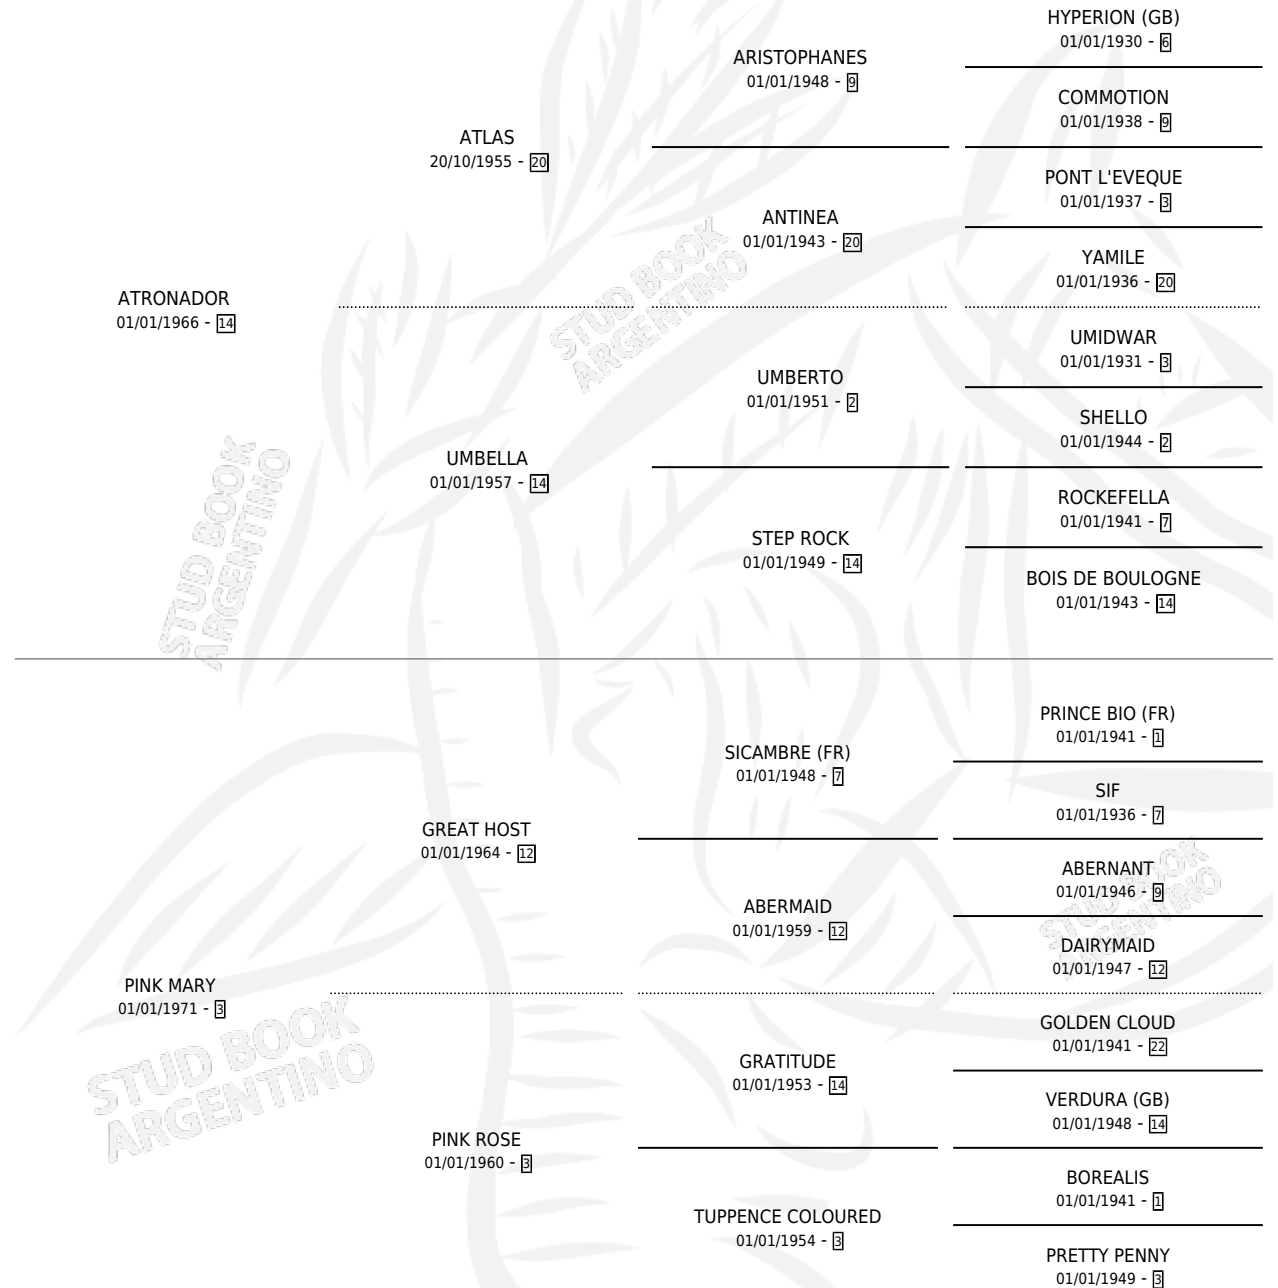

PINTUCHA

por **ATRONADOR** y **PINK MARY** por **GREAT HOST**

Argentina · Hembra · Alazan Tostado · SP · 03/09/1977
Familia 3-h · Volumen 29

ESTADO

TIPIFICACIÓN SANGUÍNEA	X
TIPIFICACIÓN POR ADN	X
PASAPORTE	X
IDENTIFICACIÓN POR MICROCHIP	X
REPRODUCTOR	✓

Lugar de nacimiento: Campo Particular

Criador: Sin dato

~

HIJOS

	MACHOS	HEMBRAS
4 NACIERON	2	2
1 CORRIERON	1	0

SIN ACTUACIONES

PEDIGREE

**S**mientos **4** / Efectividad **57.14%**

PADRILLO	PRODUCTO	CRIADOR	1ER SERVICIO	ÚLTIMO SERVICIO
MEDIOS	∅		21/08/1988	24/08/1988
PINTUCHA				
BEST LOT	MEDI BEST (H A, 14/08/1988)	SIN DATO	11/09/1987	13/09/1987
EL BRAVUCON	∅		13/11/1986	15/11/1986
EL BRAVUCON	MEDI OVIDION (M ZC, 05/11/1986)	SIN DATO	29/11/1985	30/11/1985
EL BRAVUCON	MEDITURCA (H Z, 08/08/1984)	SIN DATO		
FREE HORSE	MEDI ANDOY (M Z, 22/11/1985)	SIN DATO		
EL BRAVUCON	∅			