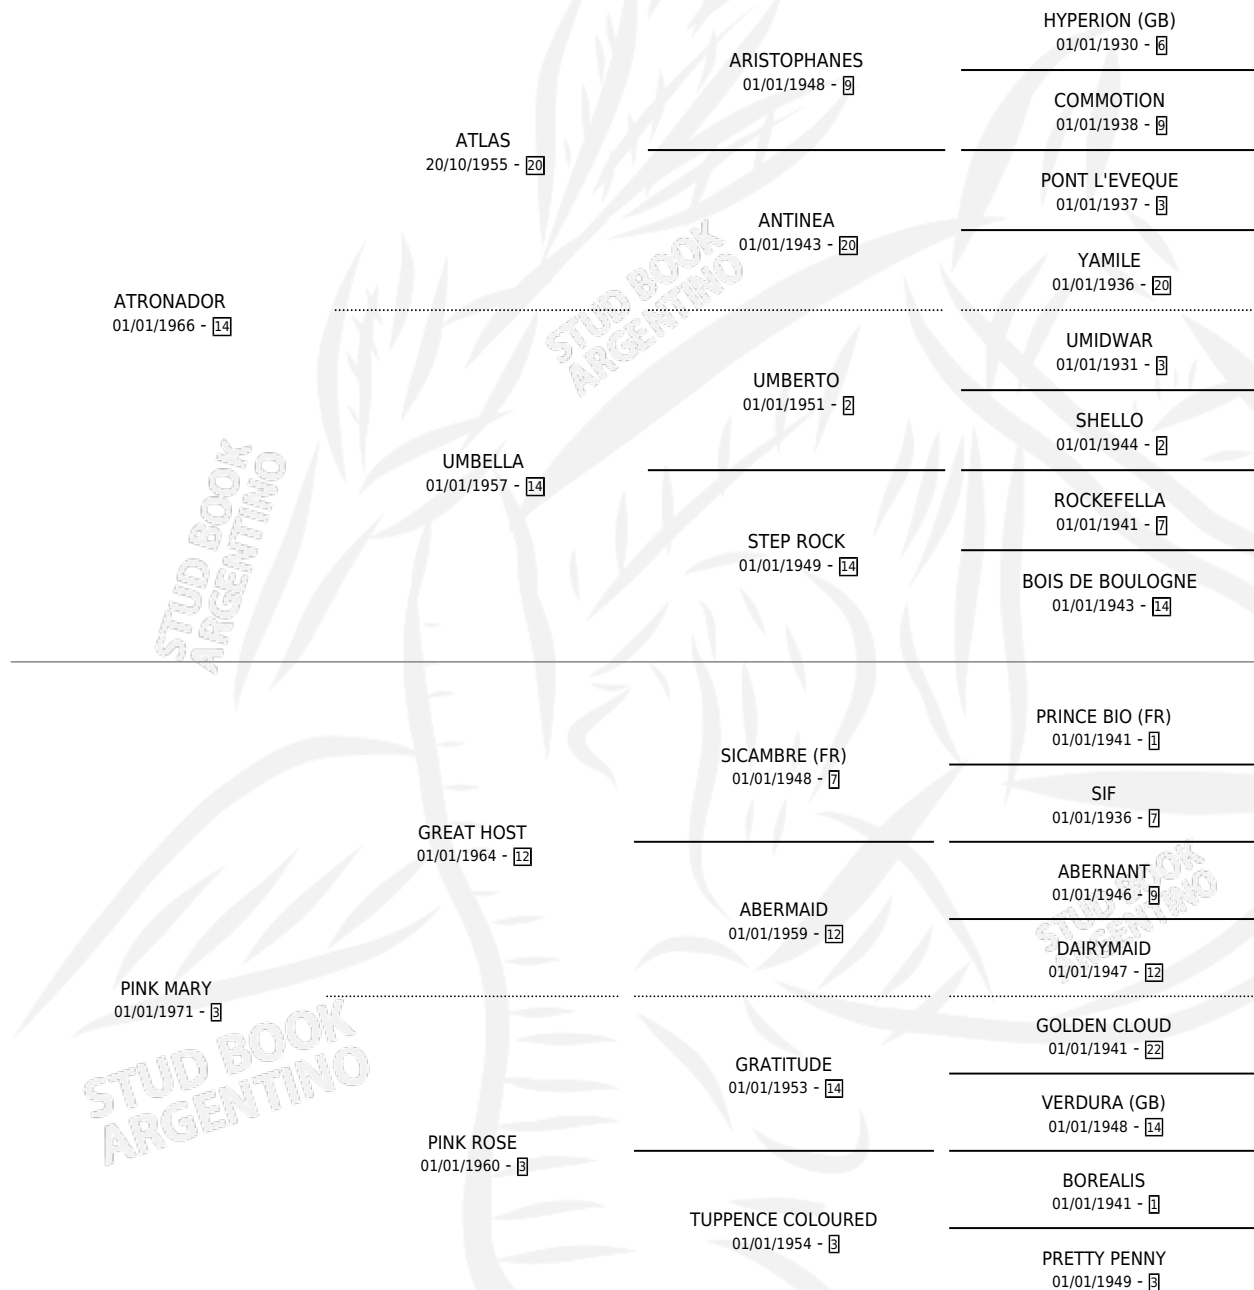

PINTUCHA

por **ATRONADOR** y **PINK MARY** por **GREAT HOST**

Argentina · Hembra · Alazan Tostado · SP · 03/09/1977
Familia 3-h · Volumen 29

ESTADO

TIPIFICACIÓN SANGUÍNEA	X
TIPIFICACIÓN POR ADN	X
PASAPORTE	X
IDENTIFICACIÓN POR MICROCHIP	X
REPRODUCTOR	✓

Lugar de nacimiento: Campo particular

Criador: Sin dato

~

HIJOS

	MACHOS	HEMBRAS
4 NACIERON	2	2
1 CORRIERON	1	0

SIN ACTUACIONES

PEDIGREE

**S**mientos **4** / Efectividad **57.14%**

PADRILLO	PRODUCTO	CRIADOR	1ER SERVICIO	ÚLTIMO SERVICIO
MEDIOS	∅		21/08/1988	24/08/1988
PINTUCHA				
BEST LOT	MEDI BEST (H A, 14/08/1988)	SIN DATO	11/09/1987	13/09/1987
Datos oficiales del Stud Book Argentino				
EL BRAVUCON	∅		13/11/1986	15/11/1986
EL BRAVUCON	MEDI OVIDION (M ZC, 05/11/1986)	SIN DATO	29/11/1985	30/11/1985
EL BRAVUCON	MEDITURCA (H Z, 08/08/1984)	SIN DATO		
FREE HORSE	MEDI ANDOY (M Z, 22/11/1985)	SIN DATO		
EL BRAVUCON	∅			