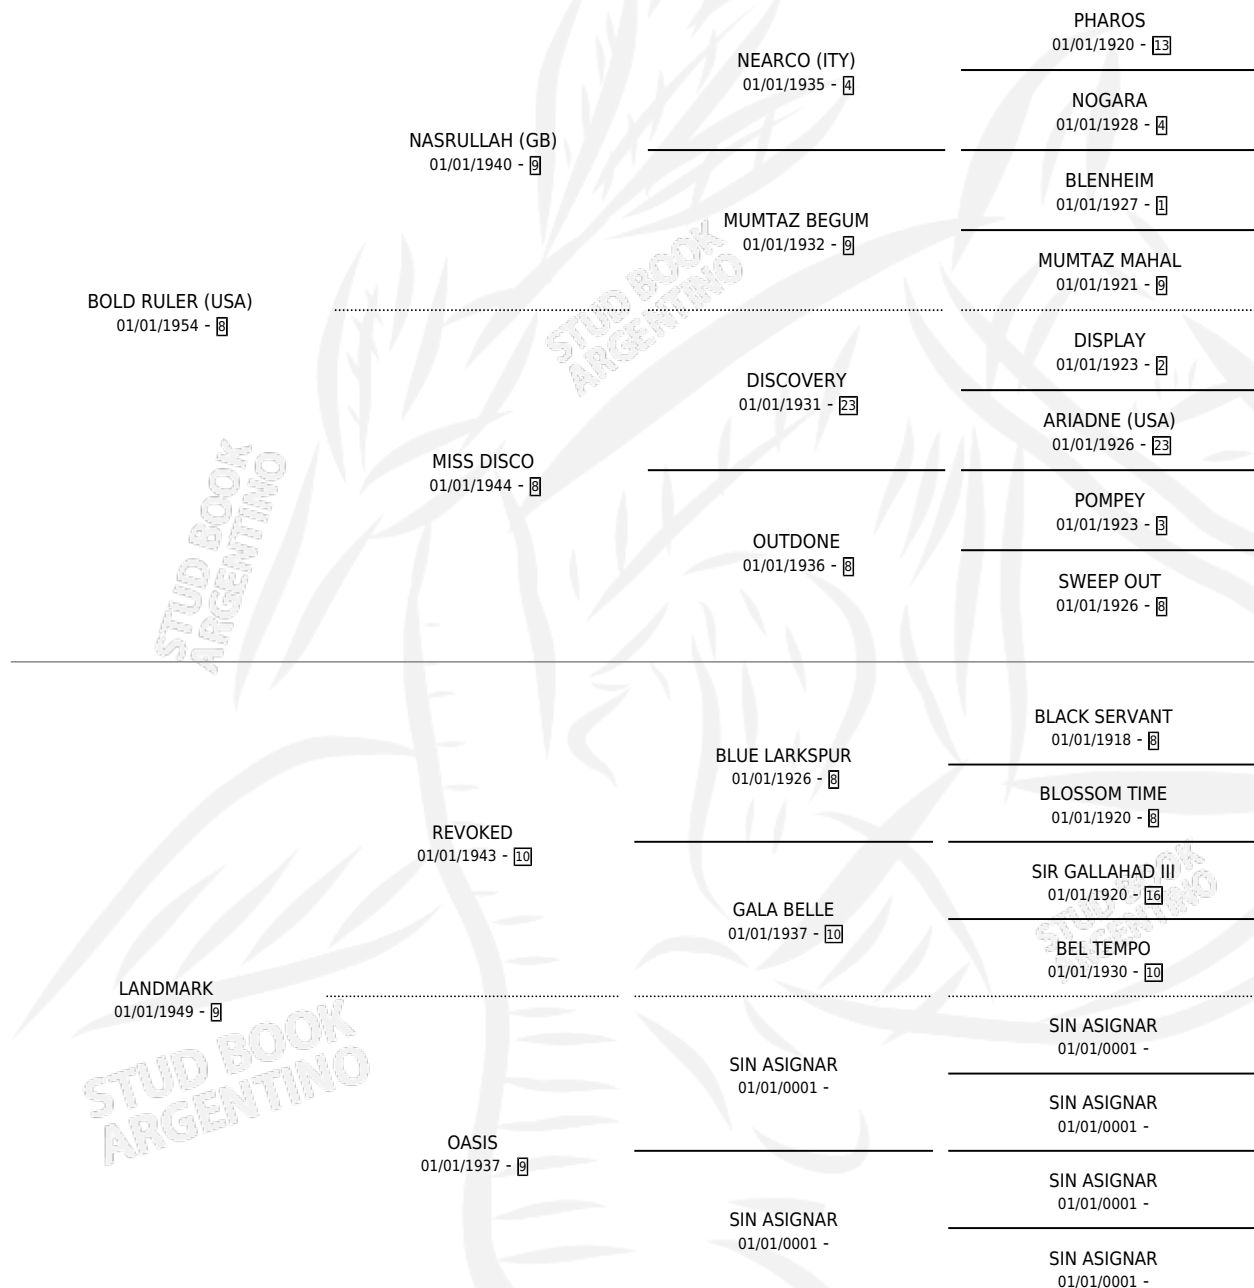

BORDERLINE

por **BOLD RULER (USA)** y **LANDMARK** por **REVOKED**

Argentina · Hembra · No Consigna · SP · 01/01/0001
Familia 99 · Volumen web

ESTADO

TIPIFICACIÓN SANGUÍNEA	X
TIPIFICACIÓN POR ADN	X
PASAPORTE	X
IDENTIFICACIÓN POR MICROCHIP	X
REPRODUCTOR	X

Lugar de nacimiento: Campo particular

Criador: Sin dato

~

HIJOS

	MACHOS	HEMBRAS
1 NACIERON	1	0

SIN ACTUACIONES

PEDIGREE

BORDERLINE