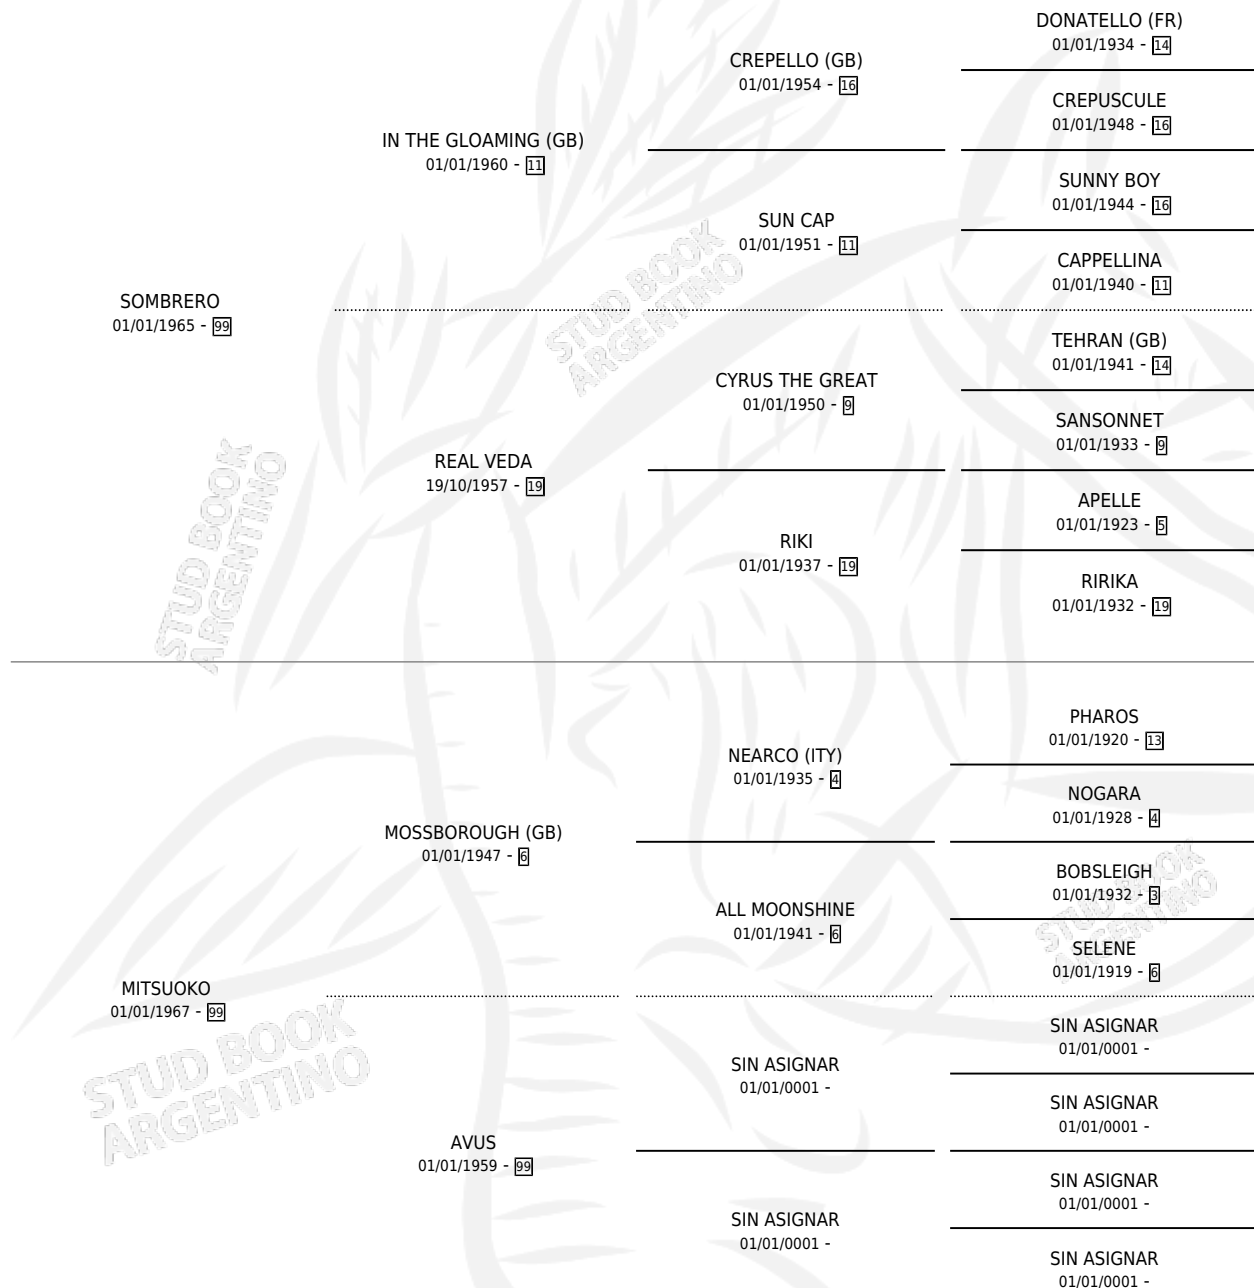

KIMURA

por **SOMBRERO** y **MITSUOKO** por **MOSSBOROUGH (GB)**

Argentina · Hembra · No Consigna · SP · 01/01/0001
Familia 99 · Volumen web

ESTADO

TIPIFICACIÓN SANGUÍNEA	X
TIPIFICACIÓN POR ADN	X
PASAPORTE	X
IDENTIFICACIÓN POR MICROCHIP	X
REPRODUCTOR	X

Lugar de nacimiento: Campo particular

Criador: Sin dato

~

HIJOS

	MACHOS	HEMBRAS
1 NACIERON	1	0
1 CORRIERON	1	0

SIN ACTUACIONES

PEDIGREE