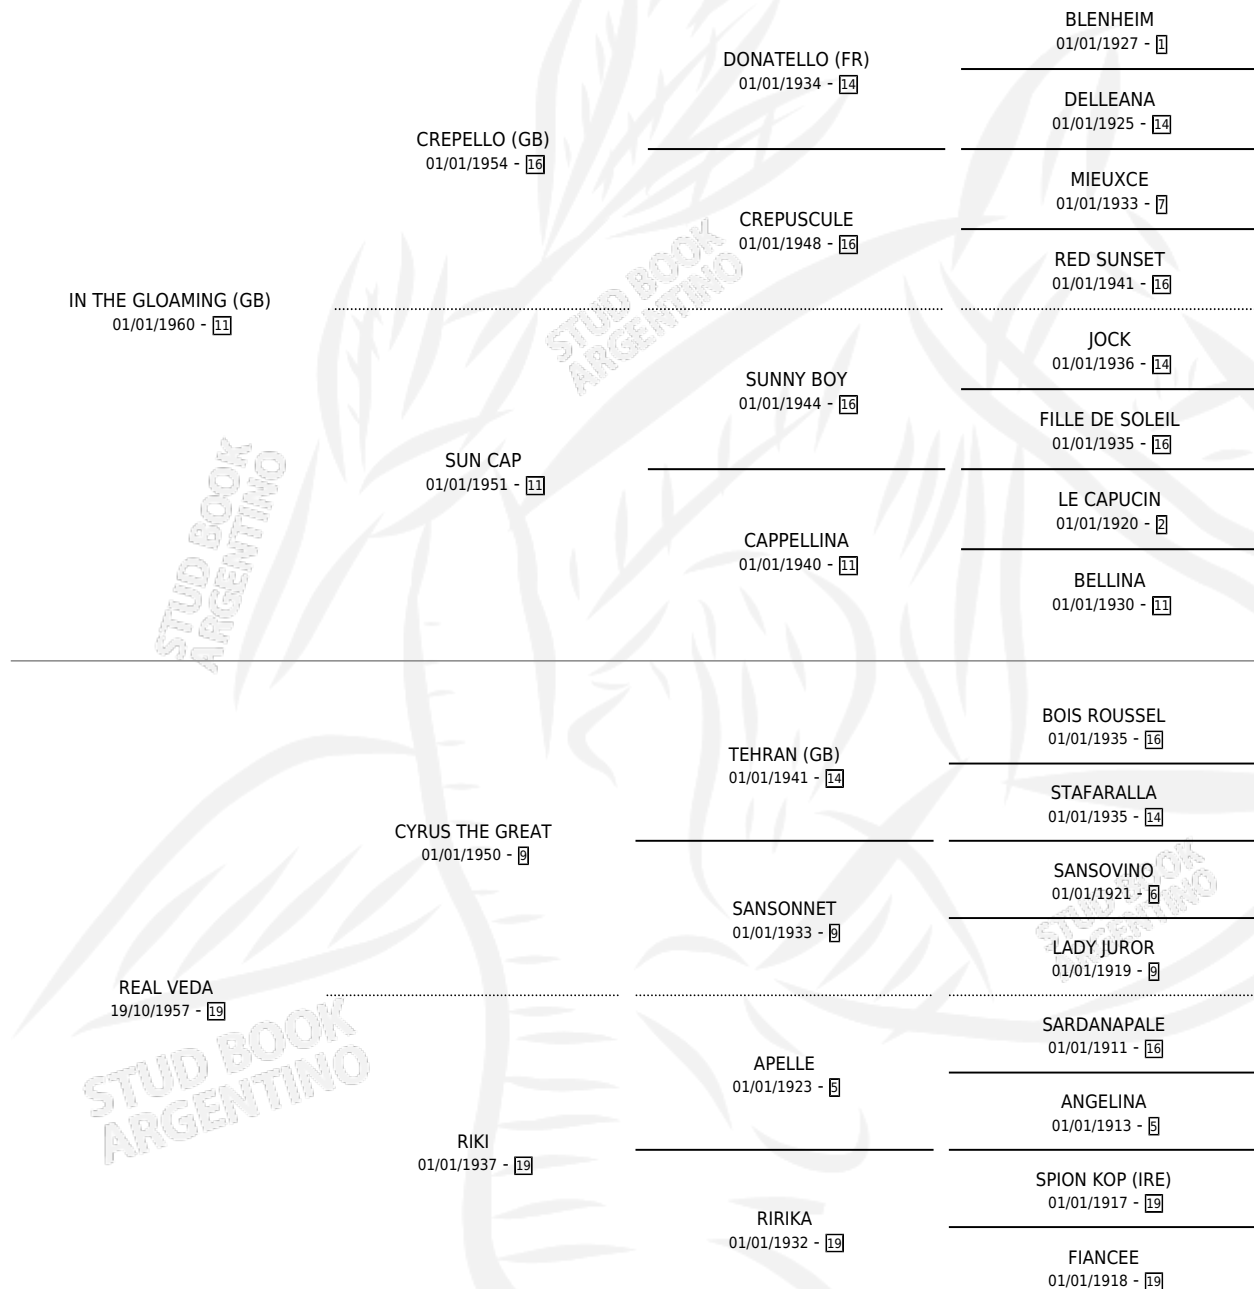

SOMBRERO

por **IN THE GLOAMING (GB)** y **REAL VEDA** por **CYRUS THE GREAT**

Argentina · Macho · No Consigna · SP · 01/01/1965
Familia 99 · Volumen 25

ESTADO

TIPIFICACIÓN SANGUÍNEA	X
TIPIFICACIÓN POR ADN	X
PASAPORTE	X
IDENTIFICACIÓN POR MICROCHIP	X
REPRODUCTOR	X

Lugar de nacimiento: Campo particular

Criador: Sin dato

~

HIJOS

	MACHOS	HEMBRAS
1 NACIERON	0	1
SIN ACTUACIONES		

PEDIGREE

SOMBRERO

Datos oficiales del Stud Book Argentino