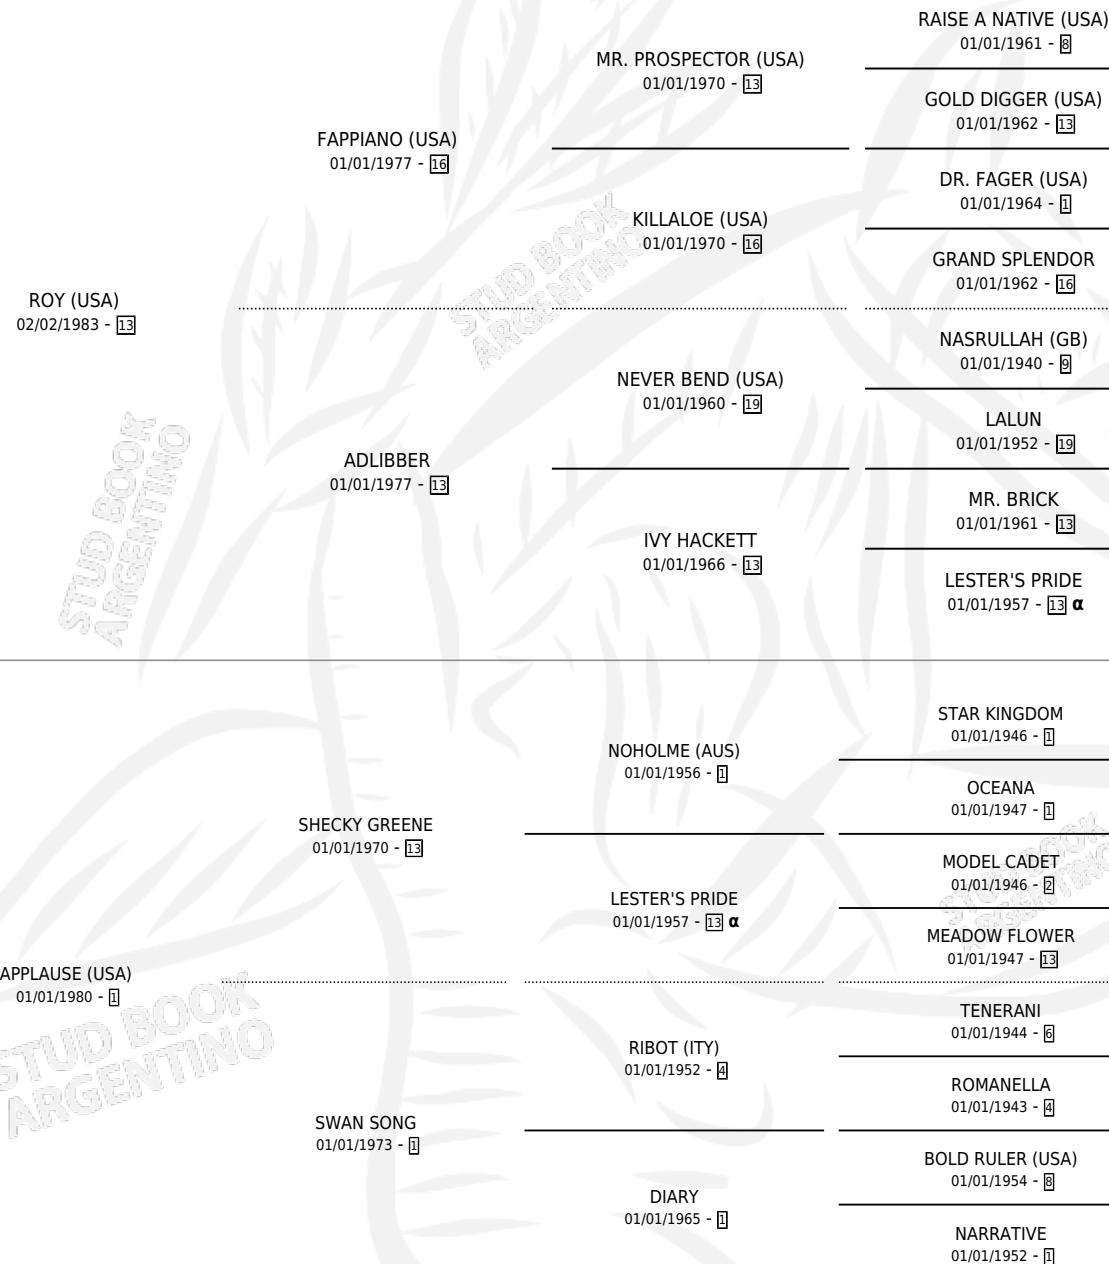

ROYAL RECEPTION (USA)

por ROY (USA) y APPLAUSE (USA) por SHECKY GREENE

PEDIGREE

Estados Unidos · Hembra · Zaino Doradillo · SP ·
19/03/2000
Familia 1-x · Volumen web

ESTADO

TIPIFICACIÓN SANGUÍNEA	X
TIPIFICACIÓN POR ADN	✓
PASAPORTE	✓
IDENTIFICACIÓN POR MICROCHIP	X
REPRODUCTOR	✓

Lugar de nacimiento: Estados Unidos

Criador: Extranjero

~

HIJOS

	MACHOS	HEMBRAS
2 NACIERON	1	1
2 CORRIERON	1	1
1 GANARON	0	1
0 GANADORES CL	0 GANADORES GR	0 GANADORES G1

INBREEDING : α

EXPORTACIÓN / IMPORTACIÓN

FECHA	MOVIMIENTO	PAÍS
05/08/2011	IMPORTADO	ESTADOS UNIDOS

~

SERVICIOS

Servicios **3** / Nacimientos **2** / Efectividad **66.67%**

PADRILLO	PRODUCTO	CRIADOR	1ER SERVICIO	ÚLTIMO SERVICIO
TRUE CAUSE (USA)	∅		17/08/2015	17/08/2015
JUMP START (USA)	ROYALTY START (M Z, 03/11/2014)	LA ESPERANZA	15/11/2013	15/11/2013
JUMP START (USA)	ROYALE START (H Z, 06/08/2013)	LA ESPERANZA	11/08/2012	11/08/2012