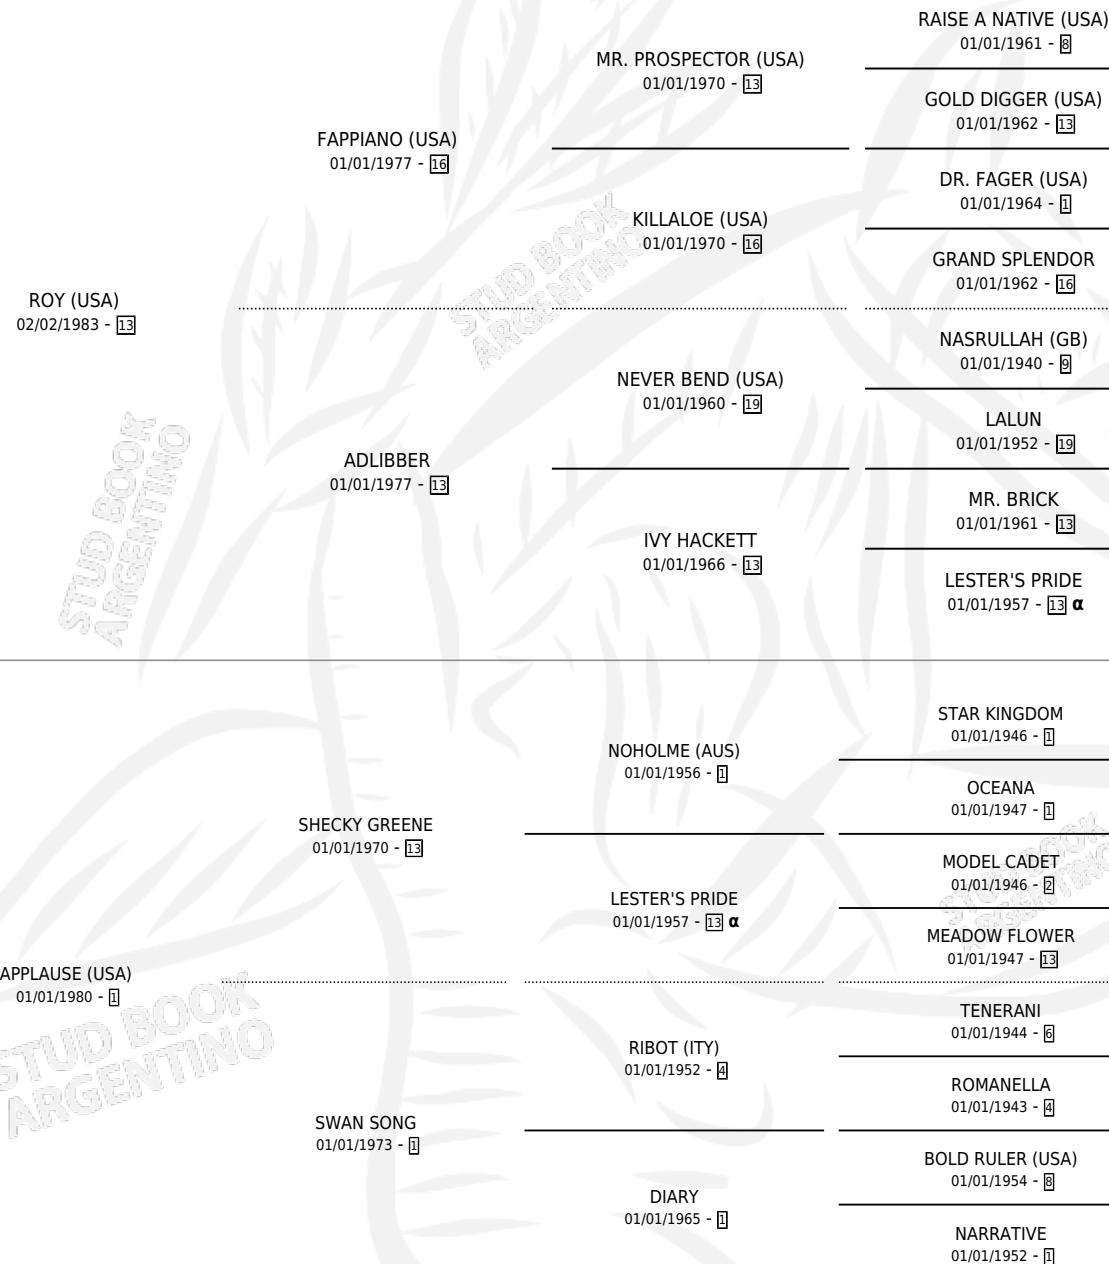

## ESTADO

TIPIFICACIÓN SANGUÍNEA	X
TIPIFICACIÓN POR ADN	✓
PASAPORTE	✓
IDENTIFICACIÓN POR MICROCHIP	X
REPRODUCTOR	✓

**Lugar de nacimiento:** Estados Unidos

**Criador:** Extranjero

~

## HIJOS

	MACHOS	HEMBRAS
2 NACIERON	1	1
2 CORRIERON	1	1
1 GANARON	0	1
<b>0</b> GANADORES CL	<b>0</b> GANADORES GR	<b>0</b> GANADORES G1

INBREEDING : α