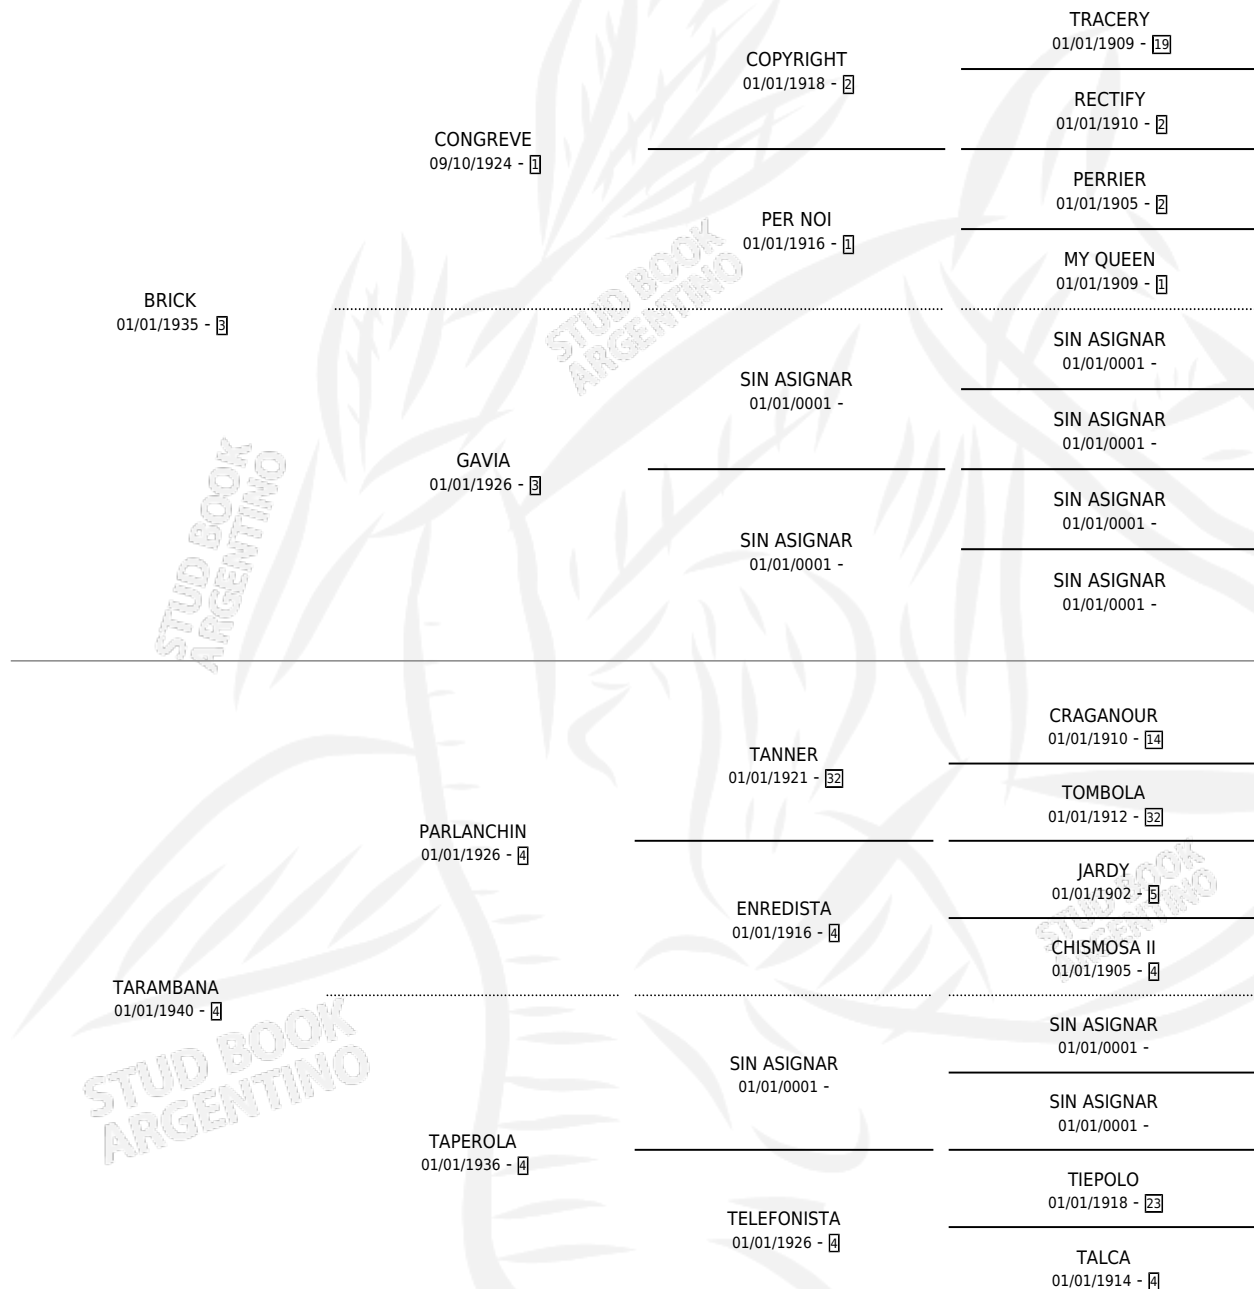

TOINETTE (CHI)

por BRICK y TARAMBANA por PARLANCHIN

Chile · Hembra · Alazan · SP · 01/01/1953
Familia 4-d · Volumen web

ESTADO

TIPIFICACIÓN SANGUÍNEA	X
TIPIFICACIÓN POR ADN	X
PASAPORTE	X
IDENTIFICACIÓN POR MICROCHIP	X
REPRODUCTOR	X

Lugar de nacimiento: Chile

Criador: Extranjero

~

HIJOS

	MACHOS	HEMBRAS
1 NACIERON	1	0

SIN ACTUACIONES

PEDIGREE

TOINETTE (CHI)