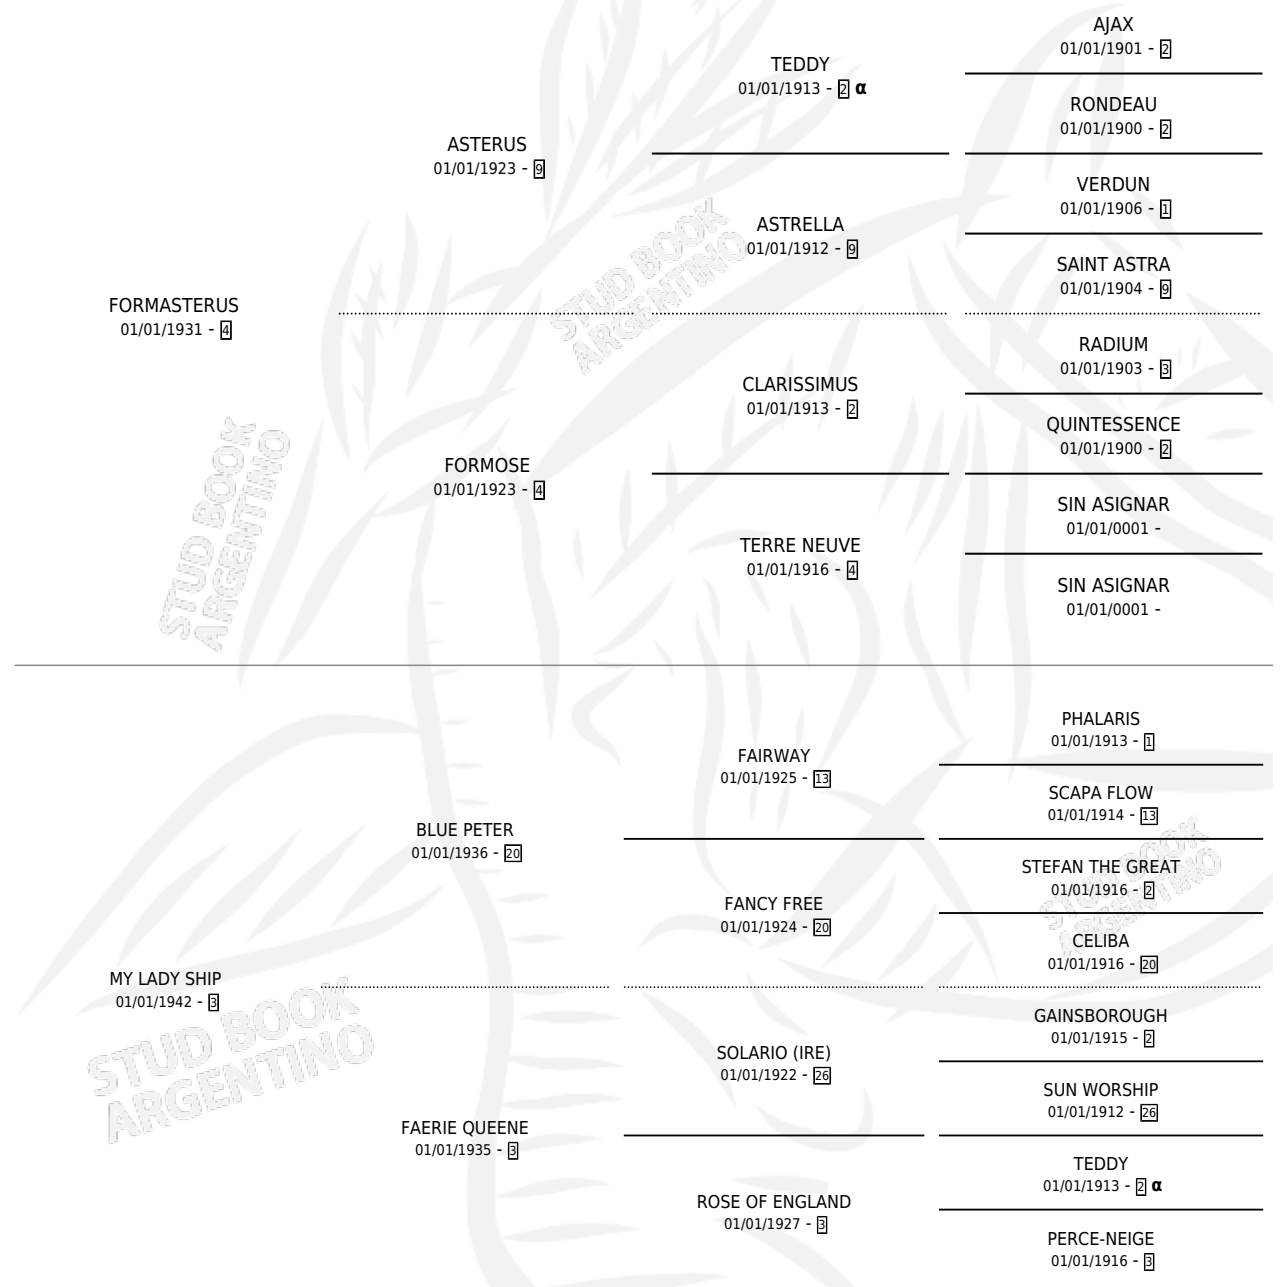

ONLY ONE

por **FORMASTERUS** y **MY LADY SHIP** por **BLUE PETER**

PEDIGREE

Argentina · Hembra · Alazan · SP · 01/01/1950
Familia 3-i · Volumen 20

ESTADO

TIPIFICACIÓN SANGUÍNEA	X
TIPIFICACIÓN POR ADN	X
PASAPORTE	X
IDENTIFICACIÓN POR MICROCHIP	X
REPRODUCTOR	X

Lugar de nacimiento: Campo particular

Criador: Sin dato

~

HIJOS

	MACHOS	HEMBRAS
1 NACIERON	0	1
SIN ACTUACIONES		

INBREEDING : α

ONLY ONE

Datos oficiales del Stud Book Argentino