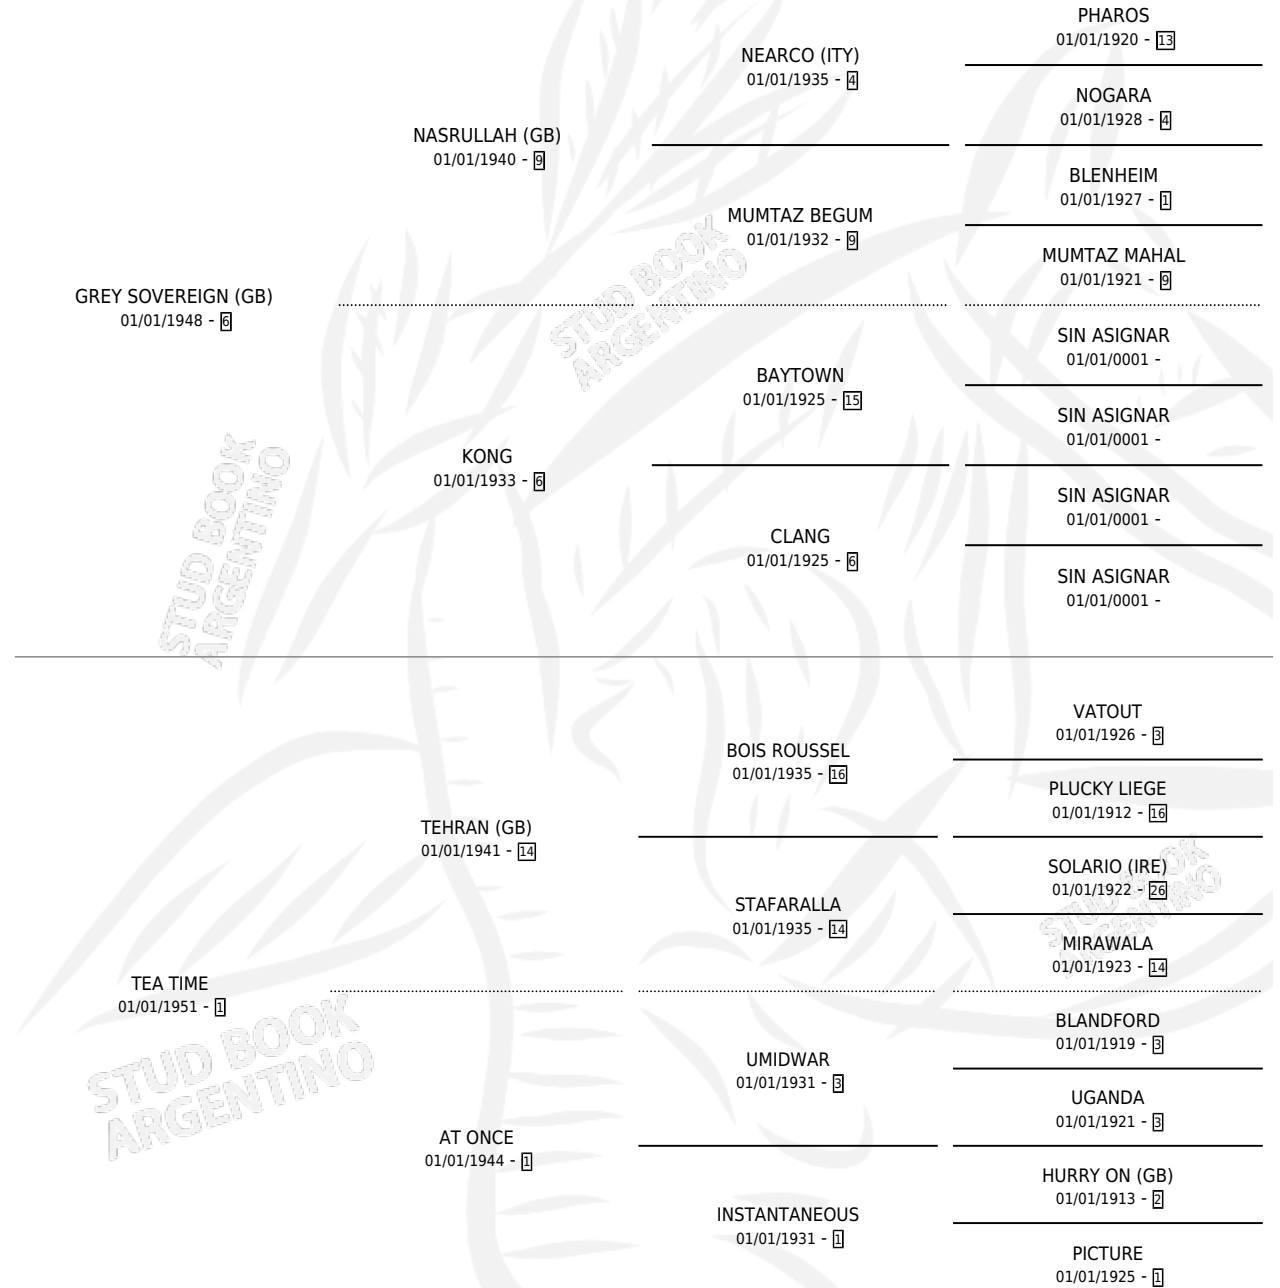

GALANGA

por GREY SOVEREIGN (GB) y TEA TIME por TEHRAN (GB)

Argentina · Hembra · Tordillo · SP · 01/01/1966
Familia 1-p · Volumen 26

ESTADO

TIPIFICACIÓN SANGUÍNEA	X
TIPIFICACIÓN POR ADN	X
PASAPORTE	X
IDENTIFICACIÓN POR MICROCHIP	X
REPRODUCTOR	X

Lugar de nacimiento: Campo particular

Criador: Sin dato

~

HIJOS

	MACHOS	HEMBRAS
1 NACIERON	0	1

SIN ACTUACIONES

PEDIGREE