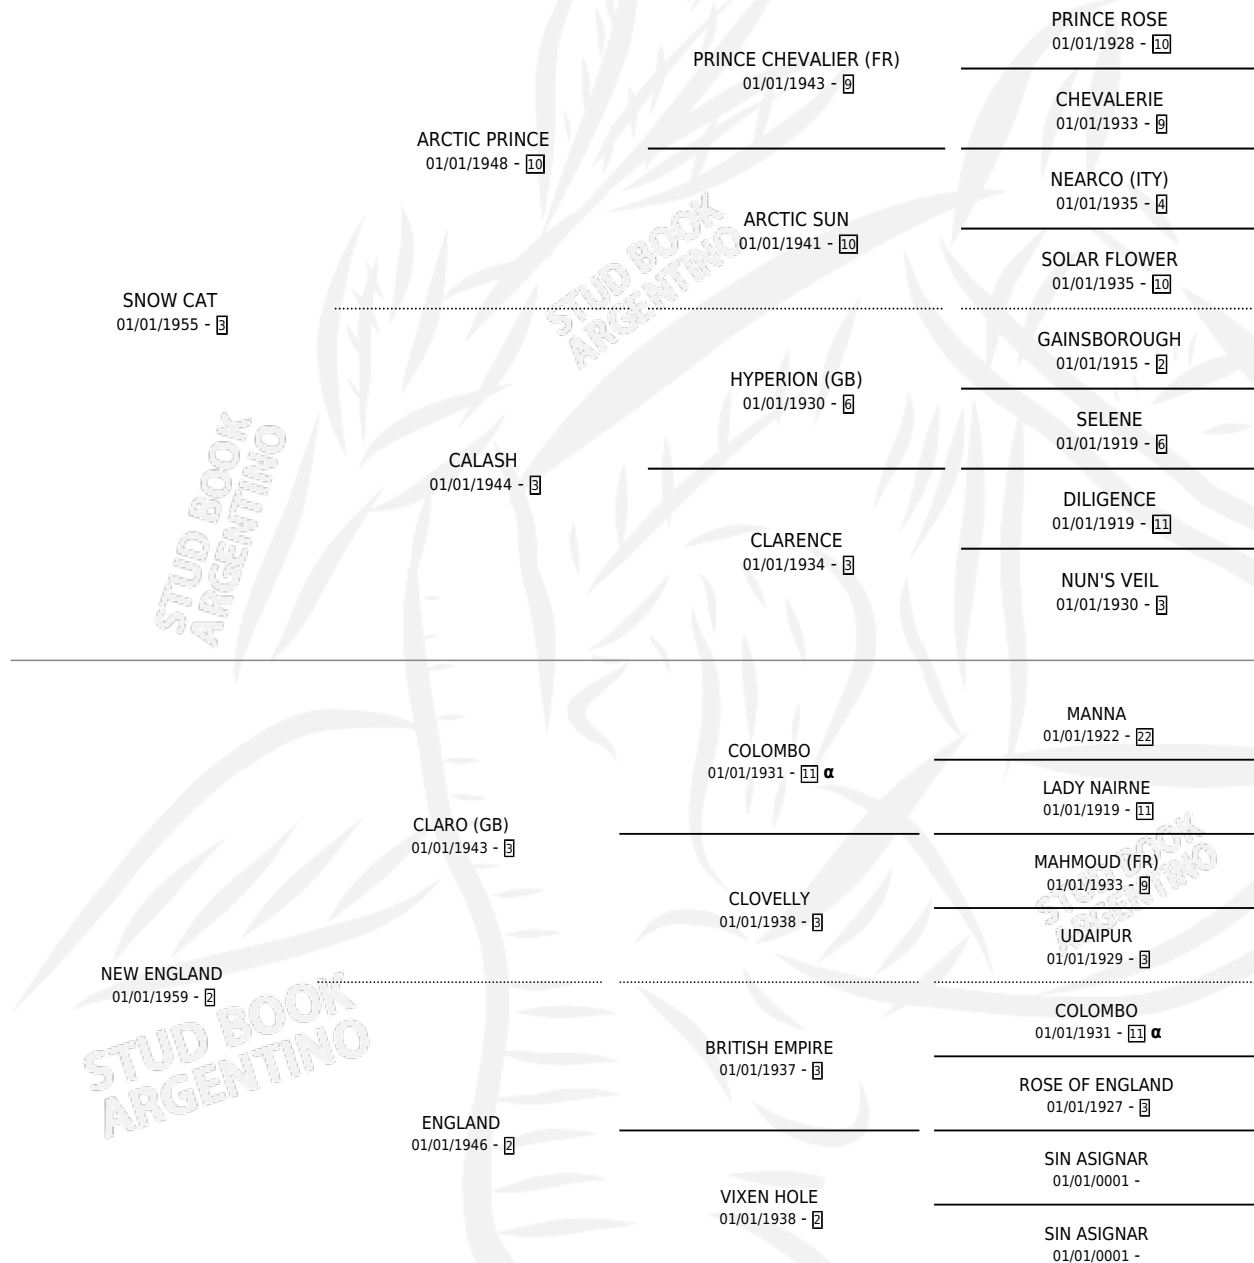

SNOW ENGLAND

por SNOW CAT y NEW ENGLAND por CLARO (GB)

Argentina · Hembra · Alazan · SP · 01/01/1966
Familia 2-n · Volumen 26

ESTADO

TIPIFICACIÓN SANGUÍNEA	X
TIPIFICACIÓN POR ADN	X
PASAPORTE	X
IDENTIFICACIÓN POR MICROCHIP	X
REPRODUCTOR	X

Lugar de nacimiento: Campo particular

Criador: Sin dato

~

HIJOS

	MACHOS	HEMBRAS
2 NACIERON	2	0
SIN ACTUACIONES		

PEDIGREE

INBREEDING : α

SNOW ENGLAND