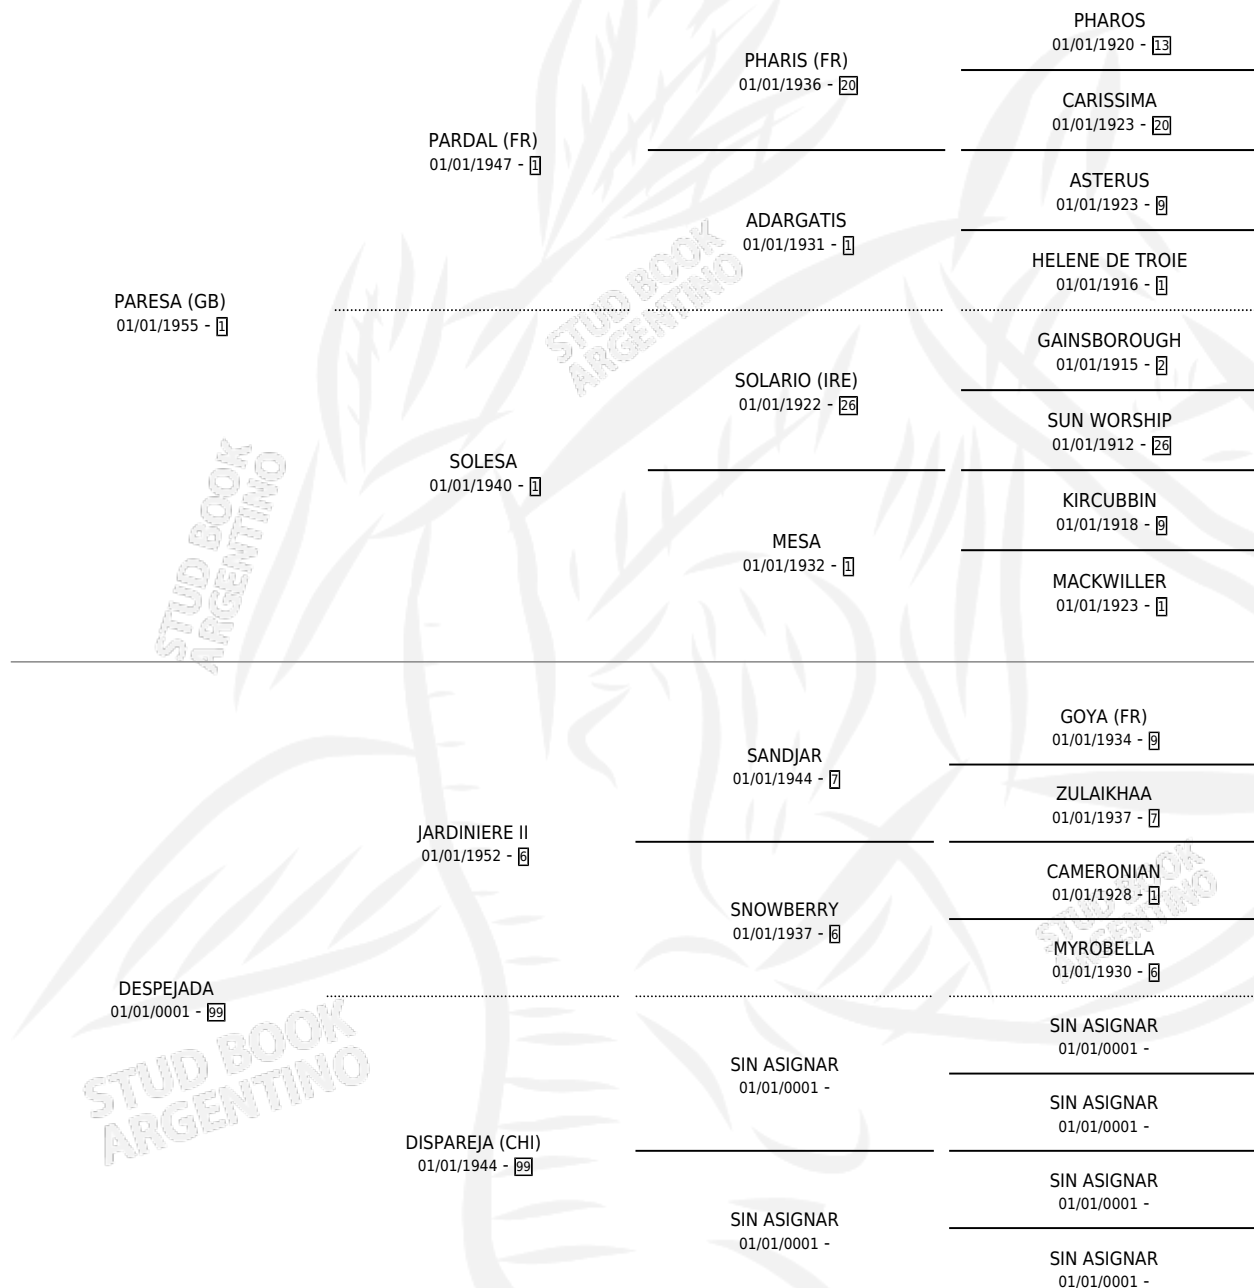

PROLOGO

por PARESA (GB) y DESPEJADA por JARDINIERE II

Argentina · Macho · Zaino · SP · 01/01/1962
Familia 99 · Volumen 24

ESTADO

TIPIFICACIÓN SANGUÍNEA	X
TIPIFICACIÓN POR ADN	X
PASAPORTE	X
IDENTIFICACIÓN POR MICROCHIP	X
REPRODUCTOR	X

Lugar de nacimiento: Campo particular

Criador: Sin dato

~

HIJOS

	MACHOS	HEMBRAS
5 NACIERON	0	5
SIN ACTUACIONES		

PEDIGREE

PROLOGO

Datos oficiales del Stud Book Argentino