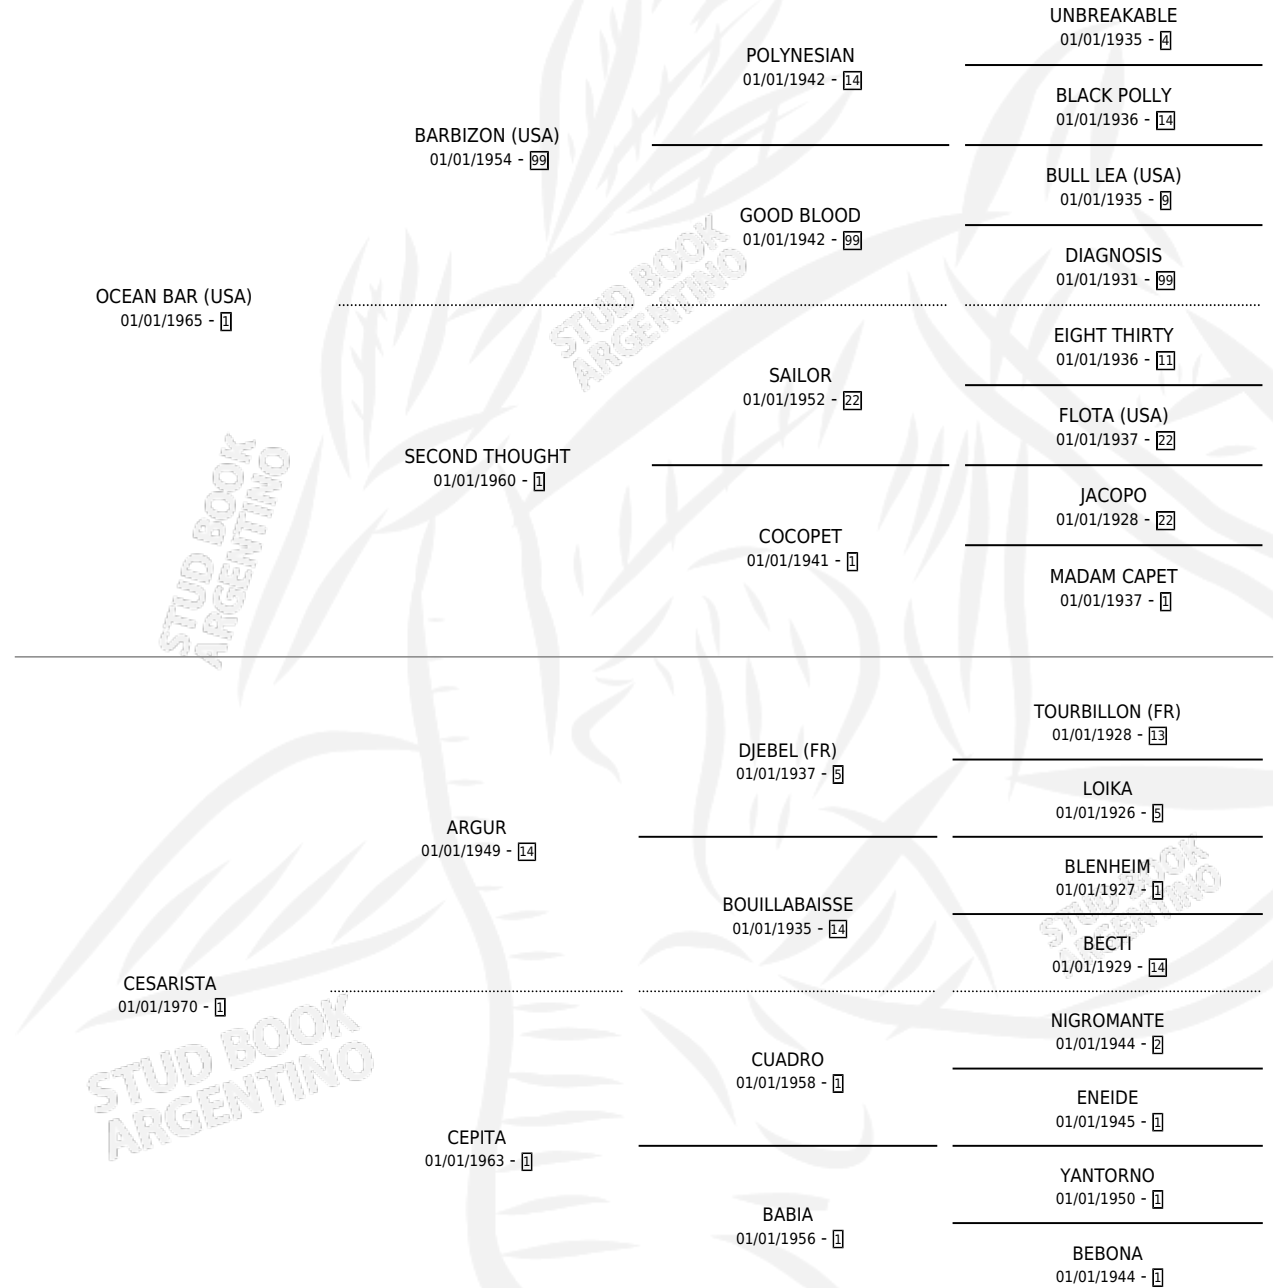

CEBADORA

por OCEAN BAR (USA) y CESARISTA por ARGUR

Argentina · Hembra · Zaino · SP · 16/09/1977
Familia 1-b · Volumen 29

ESTADO

TIPIFICACIÓN SANGUÍNEA	X
TIPIFICACIÓN POR ADN	X
PASAPORTE	X
IDENTIFICACIÓN POR MICROCHIP	X
REPRODUCTOR	X

Lugar de nacimiento: Campo particular

Criador: Sin dato

PEDIGREE

CAMPAÑA

Solo carreras oficiales de Argentina

POR EDAD

EDAD	CC	1°	2°	3°	4°	5°	NP	CLC	CLG	CLCG1	CLGG1	IMPORTE	GANANCIA / CC
3 AÑOS	3	2	0	0	0	0	1	0	0	0	0	\$25,100,000	\$8,366,667
TOTALES	3	2	0	0	0	0	1	0	0	0	0	\$25,100,000	\$8,366,667
%		66.7%	0.0%	0.0%	0.0%	0.0%	33.3%	0.0%	0.0%	0.0%	0.0%		

Ganadora de 2 carreras en San Isidro debutando - \$25,100,000, a los 3 años.

POR DISTANCIA

HIPODROMO	CC	1°	2°	3°	4°	5°	NP	CLC	CLG	CLCG1	CLGG1	IMPORTE
SAN ISIDRO	3	2	0	0	0	0	0	0	0	0	0	\$25,100,000
1000 MTS	2	1	0	0	0	0	0	0	0	0	0	\$25,100,000
0 MTS	1	1	0	0	0	0	0	0	0	0	0	\$0