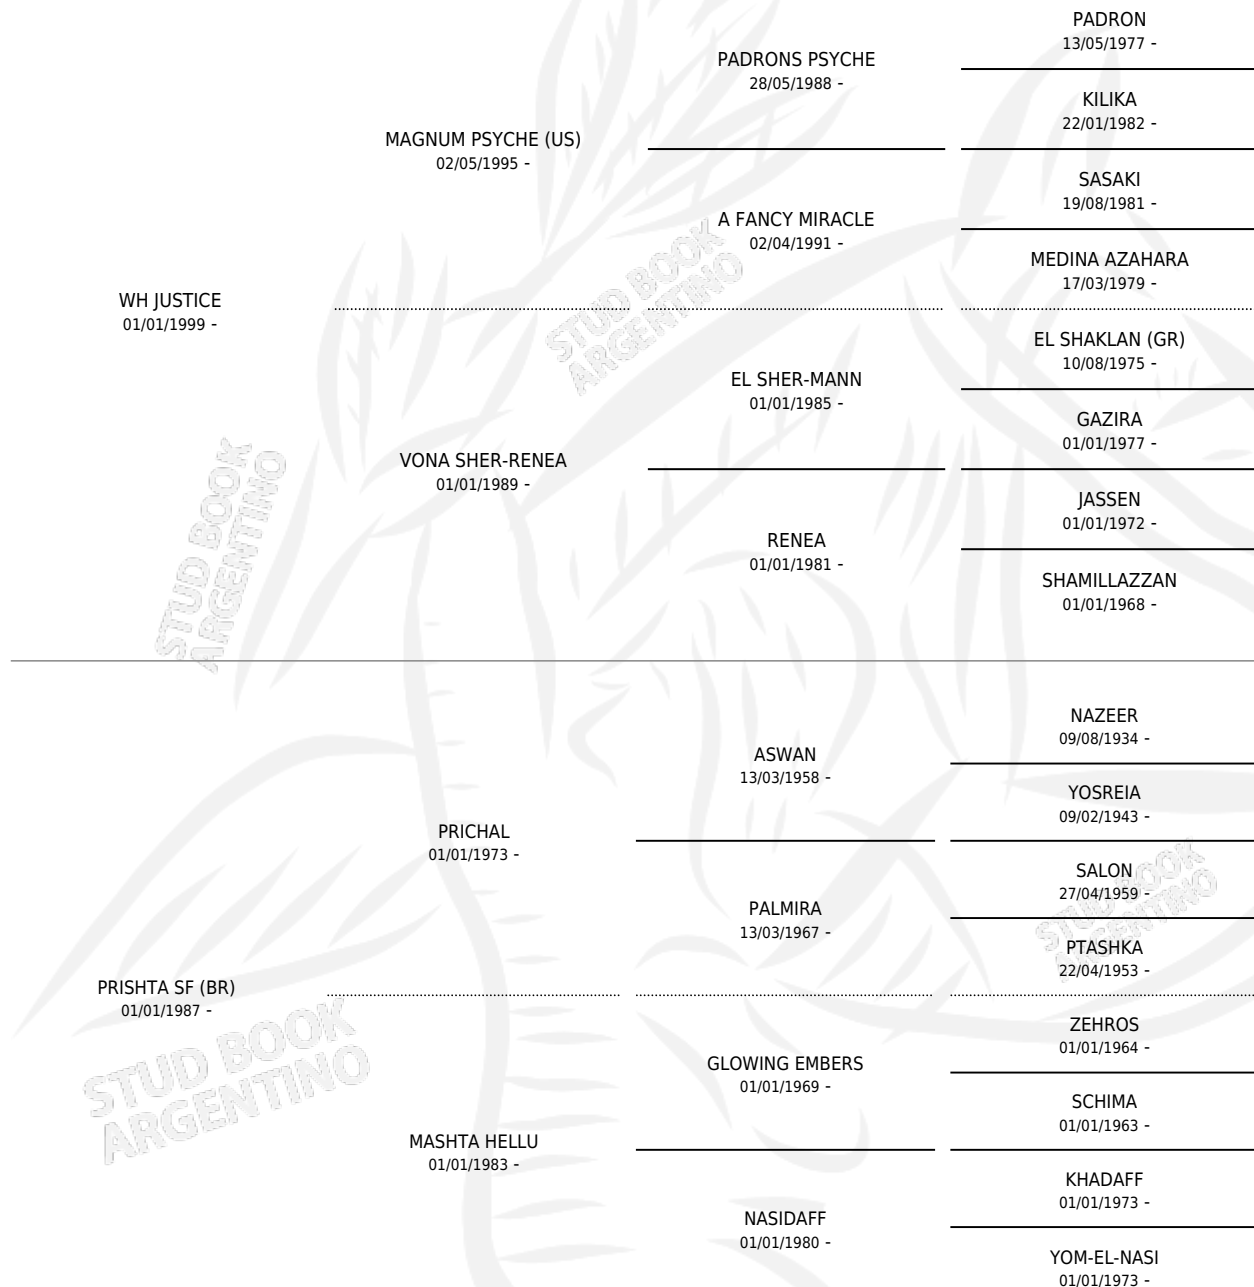

ALFABIA SHEIB (IT)

por WH JUSTICE y PRISHTA SF (BR) por PRICHAL

Italia · Macho · Tordillo · AP · 28/05/2007
Familia · Volumen web

ESTADO

TIPIFICACIÓN SANGUÍNEA	X
TIPIFICACIÓN POR ADN	✓
PASAPORTE	✓
IDENTIFICACIÓN POR MICROCHIP	X
REPRODUCTOR	✓

Lugar de nacimiento: Italia
Criador: Extranjero

~

HIJOS

	MACHOS	HEMBRAS
95 NACIERON	32	63
SIN ACTUACIONES		

PEDIGREE