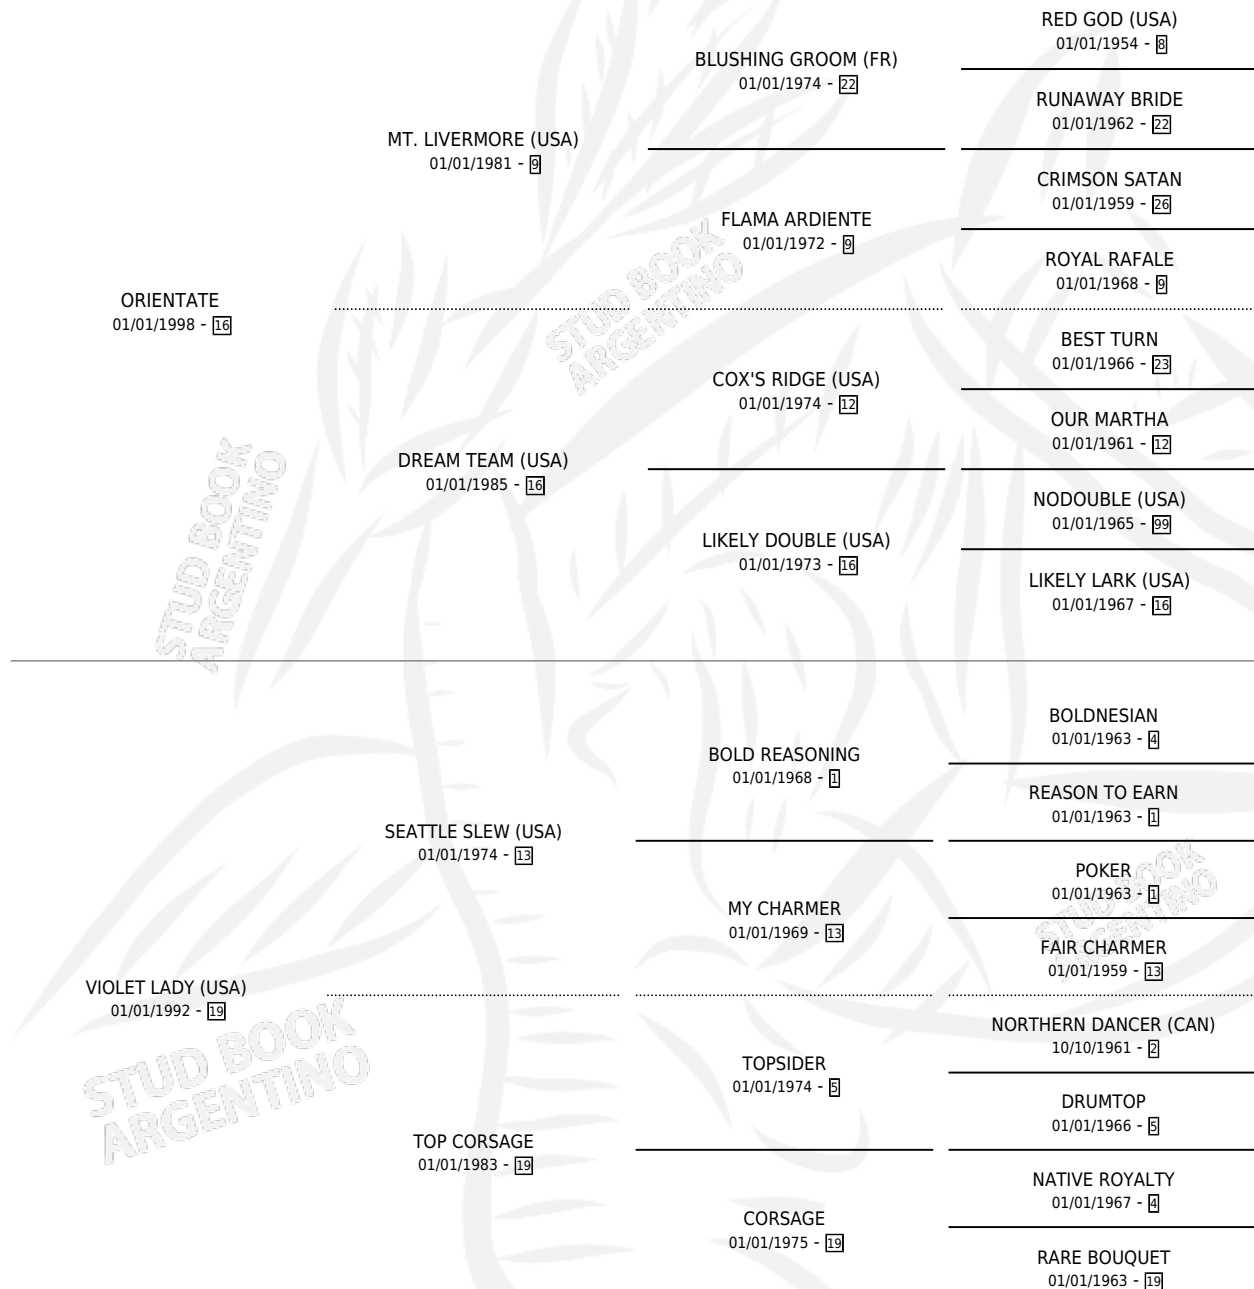

GREENSPRING (USA)

por **ORIENTATE** y **VIOLET LADY (USA)** por **SEATTLE SLEW (USA)**

Estados Unidos · Macho · Zaino Colorado · SP ·
30/04/2005
Familia 19 · Volumen web

ESTADO

TIPIFICACIÓN SANGUÍNEA	X
TIPIFICACIÓN POR ADN	✓
PASAPORTE	✓
IDENTIFICACIÓN POR MICROCHIP	X
REPRODUCTOR	✓

Lugar de nacimiento: Estados Unidos

Criador: Extranjero

~

HIJOS

	MACHOS	HEMBRAS
414 NACIERON	190	224
262 CORRIERON	130	132
181 GANARON	93	88
22 GANADORES CL	11 GANADORES GR	3 GANADORES G1

PEDIGREE

EXPORTACIÓN / IMPORTACIÓN**FECHA**