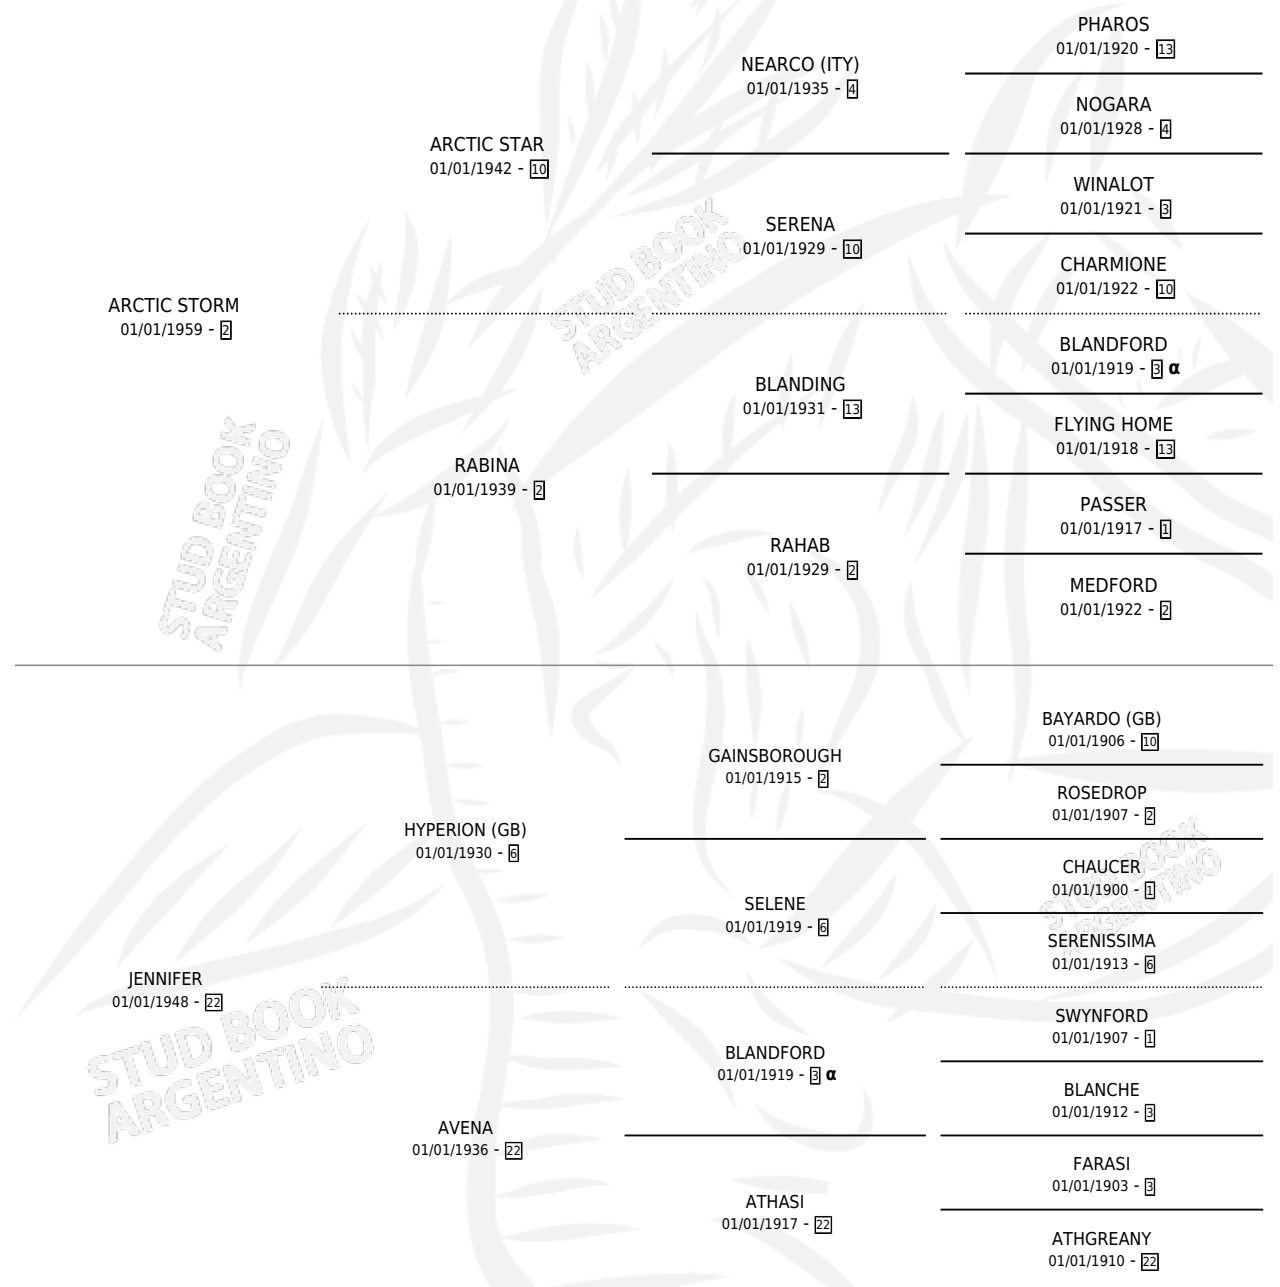

JUNE'S STORM

por ARCTIC STORM y JENNIFER por HYPERION (GB)

PEDIGREE

Argentina · Hembra · No Consigna · SP · 01/01/0001
Familia 22-a · Volumen web

ESTADO

TIPIFICACIÓN SANGUÍNEA	X
TIPIFICACIÓN POR ADN	X
PASAPORTE	X
IDENTIFICACIÓN POR MICROCHIP	X
REPRODUCTOR	X

Lugar de nacimiento: Campo particular

Criador: Sin dato

~

HIJOS

	MACHOS	HEMBRAS
1 NACIERON	0	1
SIN ACTUACIONES		

INBREEDING : α

JUNE'S STORM

Datos oficiales del Stud Book Argentino