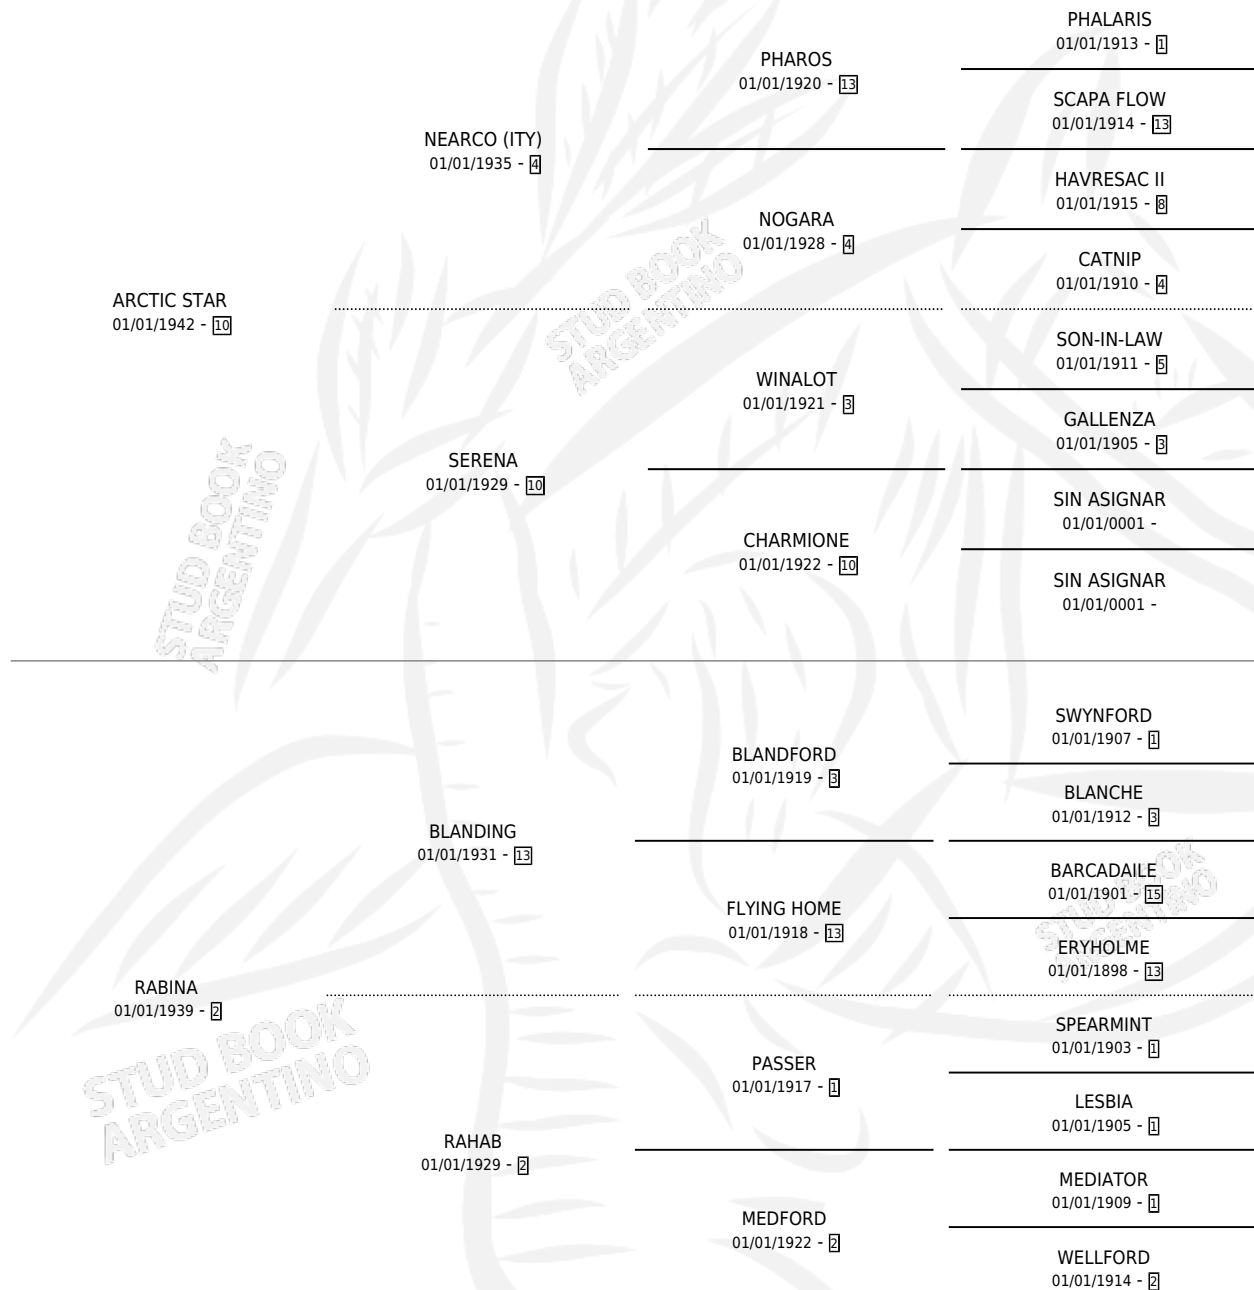

ARCTIC STORM

por ARCTIC STAR y RABINA por BLANDING

Argentina · Macho · Zaino · SP · 01/01/1959
Familia 2 · Volumen 23

ESTADO

TIPIFICACIÓN SANGUÍNEA	X
TIPIFICACIÓN POR ADN	X
PASAPORTE	X
IDENTIFICACIÓN POR MICROCHIP	X
REPRODUCTOR	X

Lugar de nacimiento: Campo particular

Criador: Sin dato

~

HIJOS

	MACHOS	HEMBRAS
2 NACIERON	0	2
SIN ACTUACIONES		

PEDIGREE

ARCTIC STORM

Datos oficiales del Stud Book Argentino