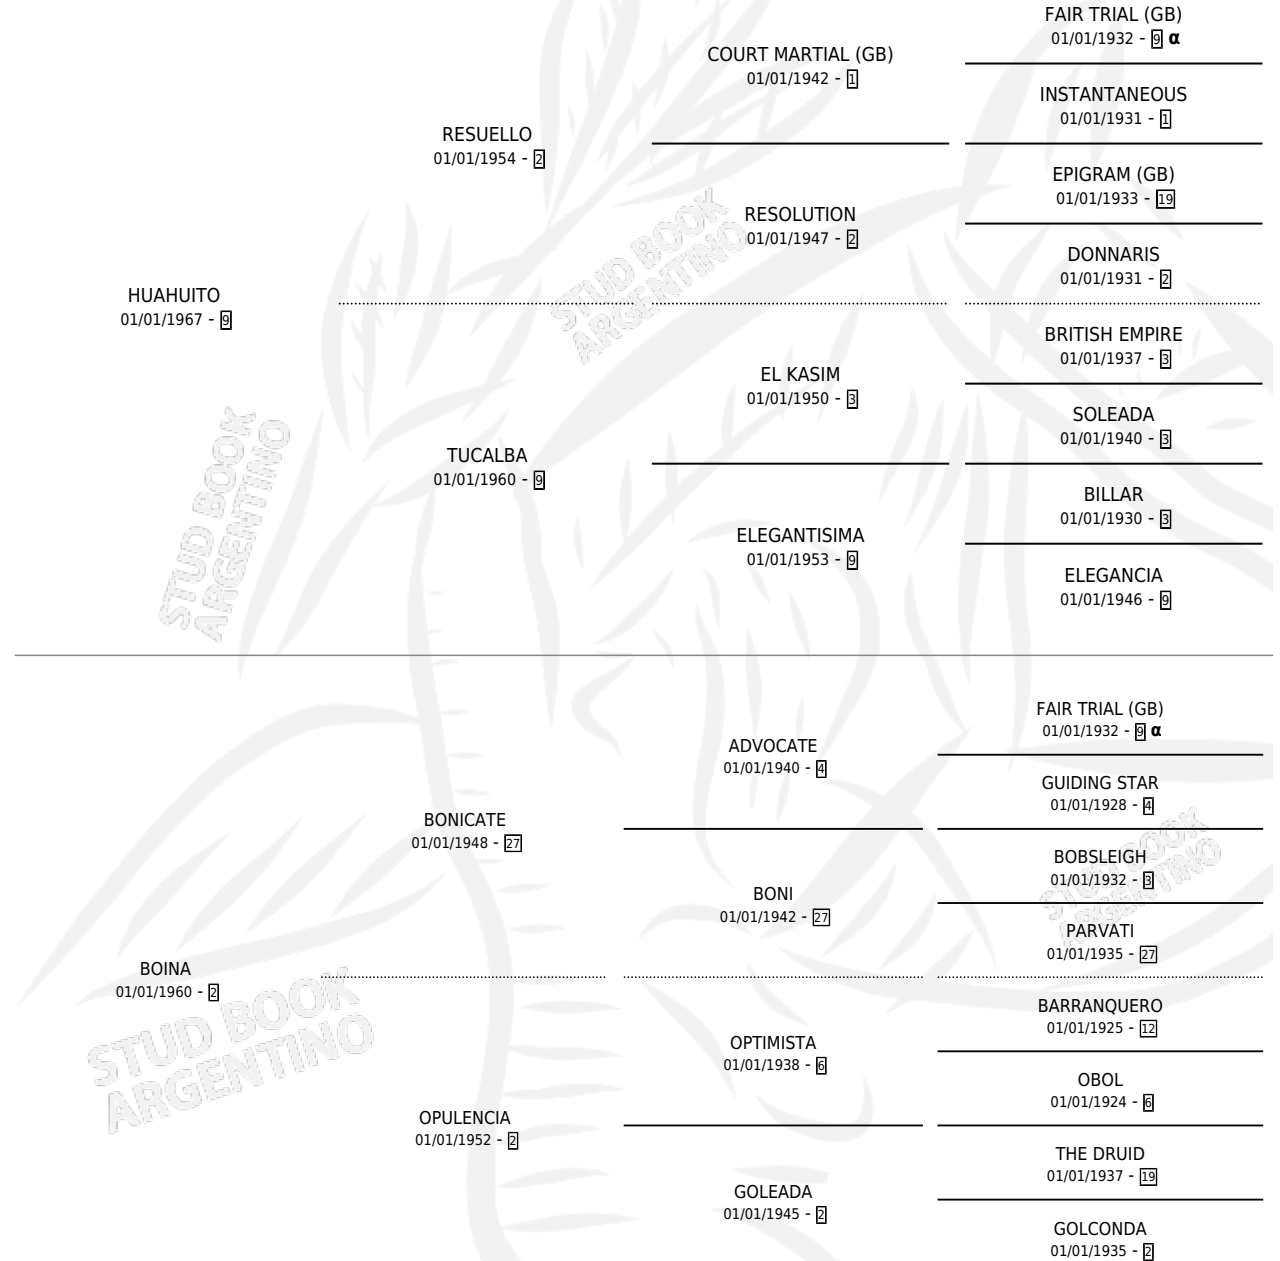

GAUCHA BOINA

por HUAHUITO y BOINA por BONICATE

Argentina · Hembra · Zaino · SP · 01/01/1977
Familia 2-b · Volumen 29

ESTADO

TIPIFICACIÓN SANGUÍNEA	X
TIPIFICACIÓN POR ADN	X
PASAPORTE	X
IDENTIFICACIÓN POR MICROCHIP	X
REPRODUCTOR	✓

Lugar de nacimiento: Campo particular

Criador: Sin dato

~

HIJOS

	MACHOS	HEMBRAS
1 NACIERON	1	0
SIN ACTUACIONES		

PEDIGREE

INBREEDING : α

S

mientos 1 / Efectividad 20.00%

PADRILLO	PRODUCTO	CRIADOR	1ER SERVICIO	ÚLTIMO SERVICIO
ESTIPENDIO	Ø		20/10/1987	20/10/1987
GAUCHA BOINA	Ø		30/09/1986	30/09/1986
Datos oficiales del Stud Book Argentino	Ø		22/11/1985	26/12/1985
ESTIPENDIO	Ø			
ESTIPENDIO	EL GODO (M A, 13/11/1985)	SIN DATO		