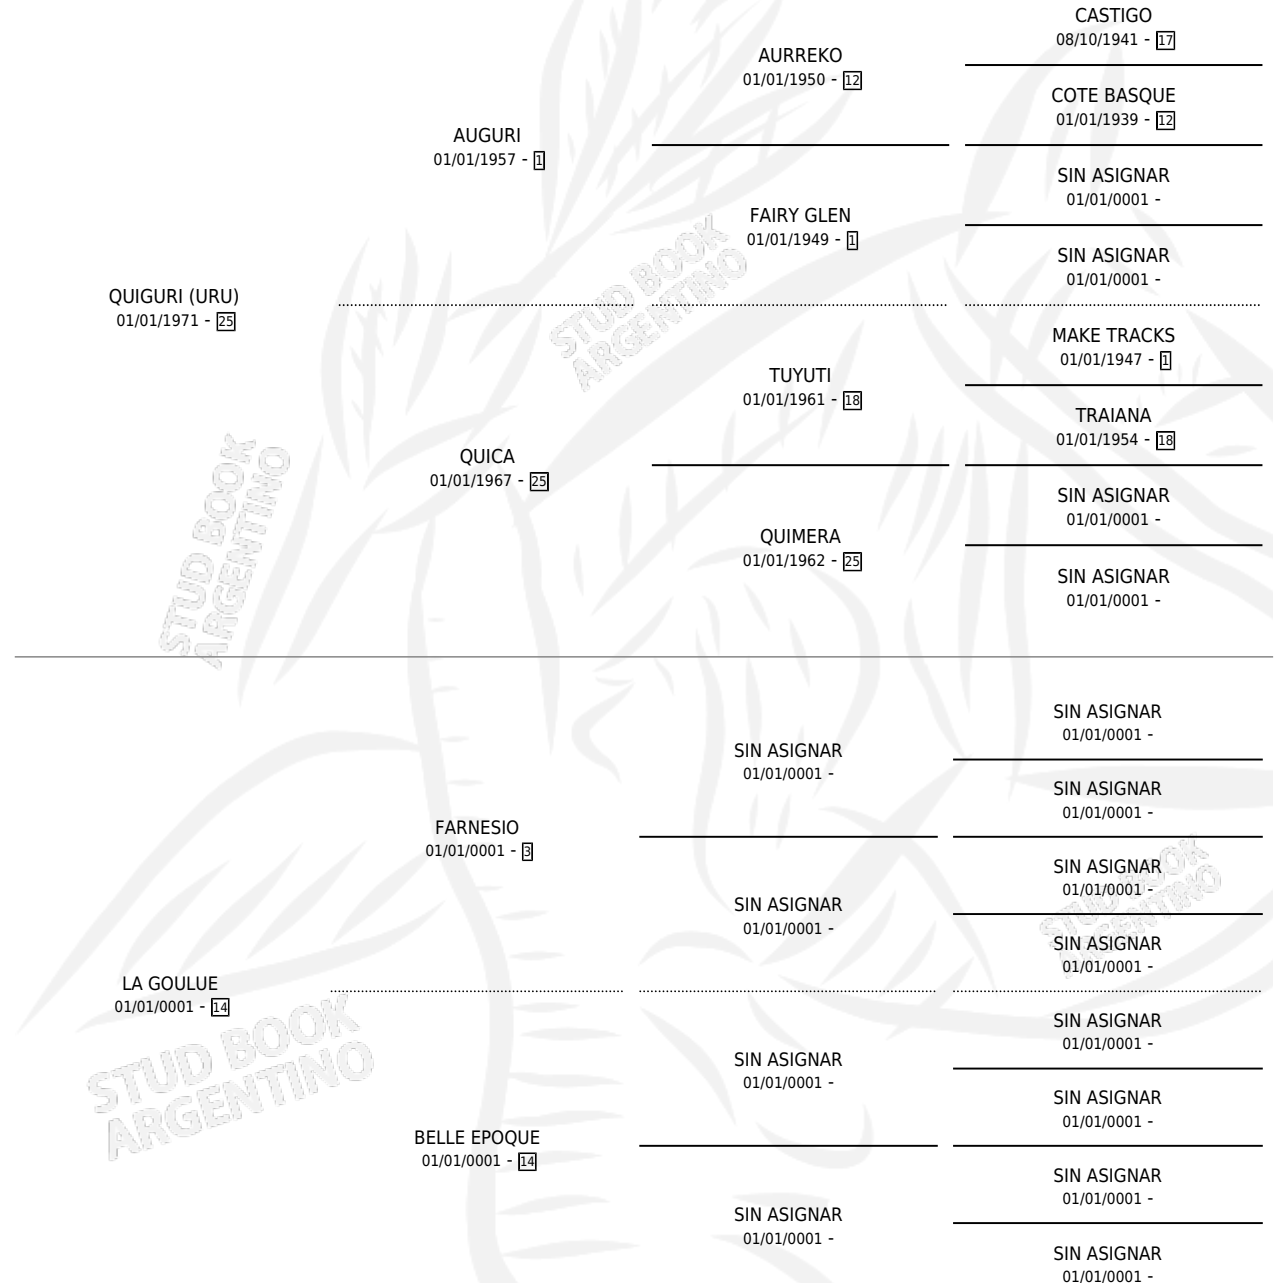

QUIFU

por **QUIGURI (URU)** y **LA GOULUE** por **FARNESIO**

Argentina · Macho · Zaino · SP · 01/01/1980
Familia 14 · Volumen 30

ESTADO

TIPIFICACIÓN SANGUÍNEA	X
TIPIFICACIÓN POR ADN	X
PASAPORTE	X
IDENTIFICACIÓN POR MICROCHIP	X
REPRODUCTOR	X

Lugar de nacimiento: Campo particular

Criador: Sin dato

~

HIJOS

	MACHOS	HEMBRAS
1 NACIERON	0	1
1 CORRIERON	0	1

SIN ACTUACIONES

PEDIGREE