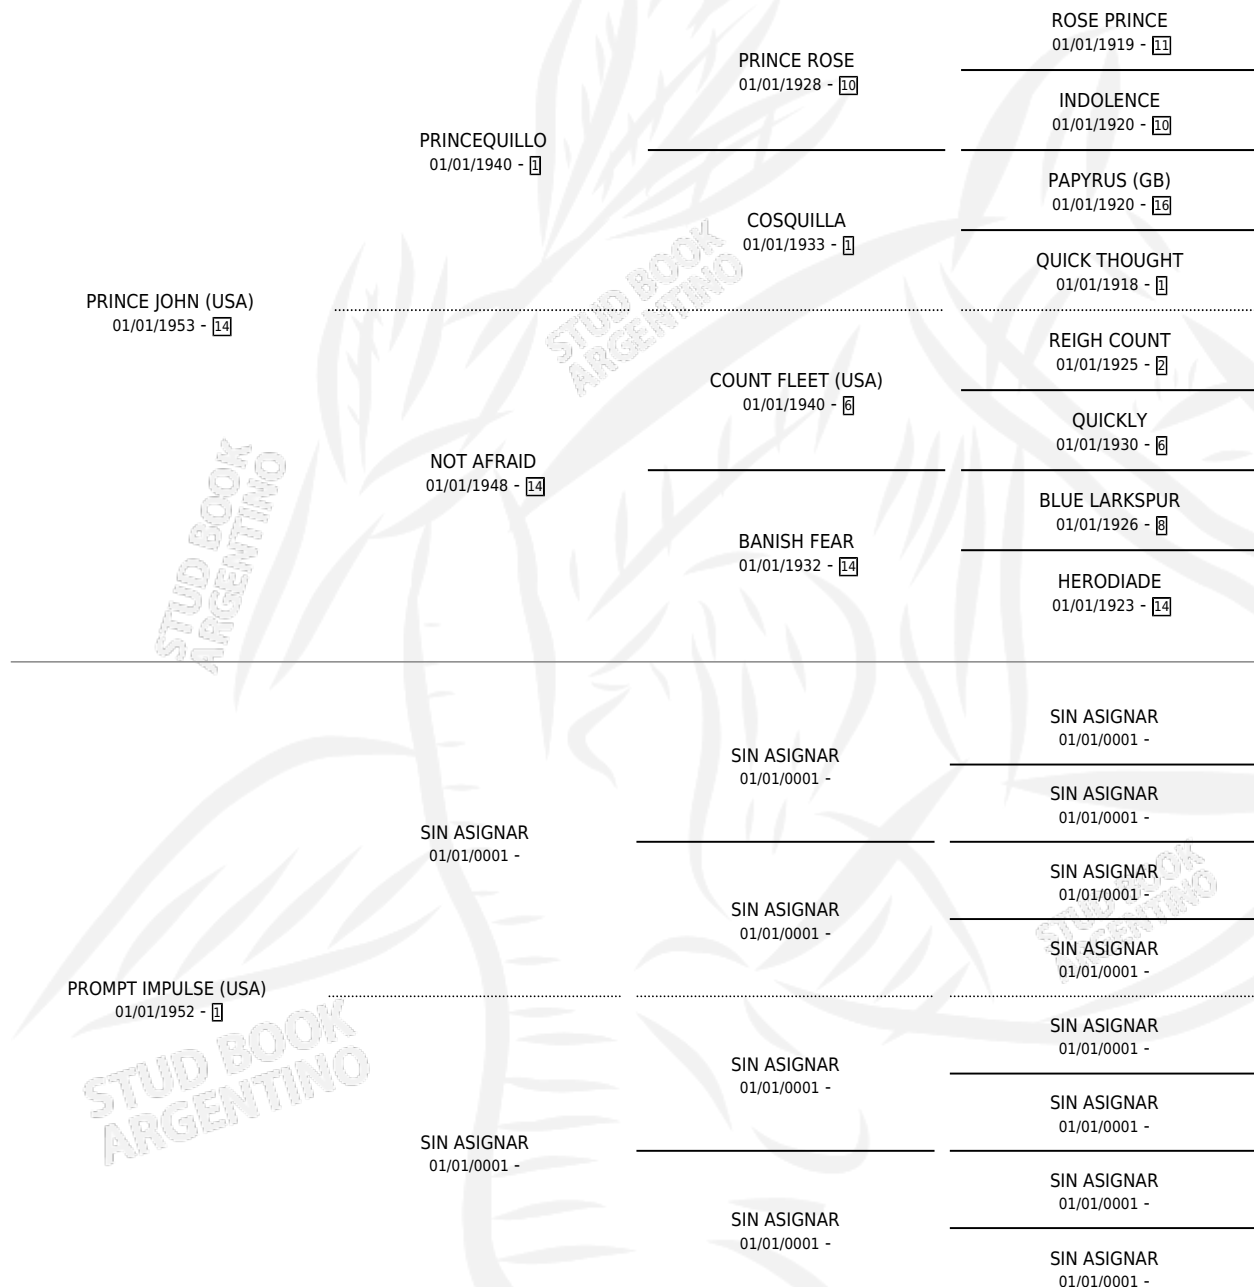

RASH PRINCE (USA)

por **PRINCE JOHN (USA)** y **PROMPT IMPULSE (USA)** por
SIN ASIGNAR

Estados Unidos · Macho · Zaino · SP · 01/01/1960
Familia 1 · Volumen web

ESTADO

TIPIFICACIÓN SANGUÍNEA	X
TIPIFICACIÓN POR ADN	X
PASAPORTE	X
IDENTIFICACIÓN POR MICROCHIP	X
REPRODUCTOR	X

Lugar de nacimiento: Estados Unidos
Criador: Extranjero

HIJOS

	MACHOS	HEMBRAS
3 NACIERON	1	2
SIN ACTUACIONES		

PEDIGREE

RASH PRINCE (USA)

Datos oficiales del Stud Book Argentino

Documento generado el 14/05/2026