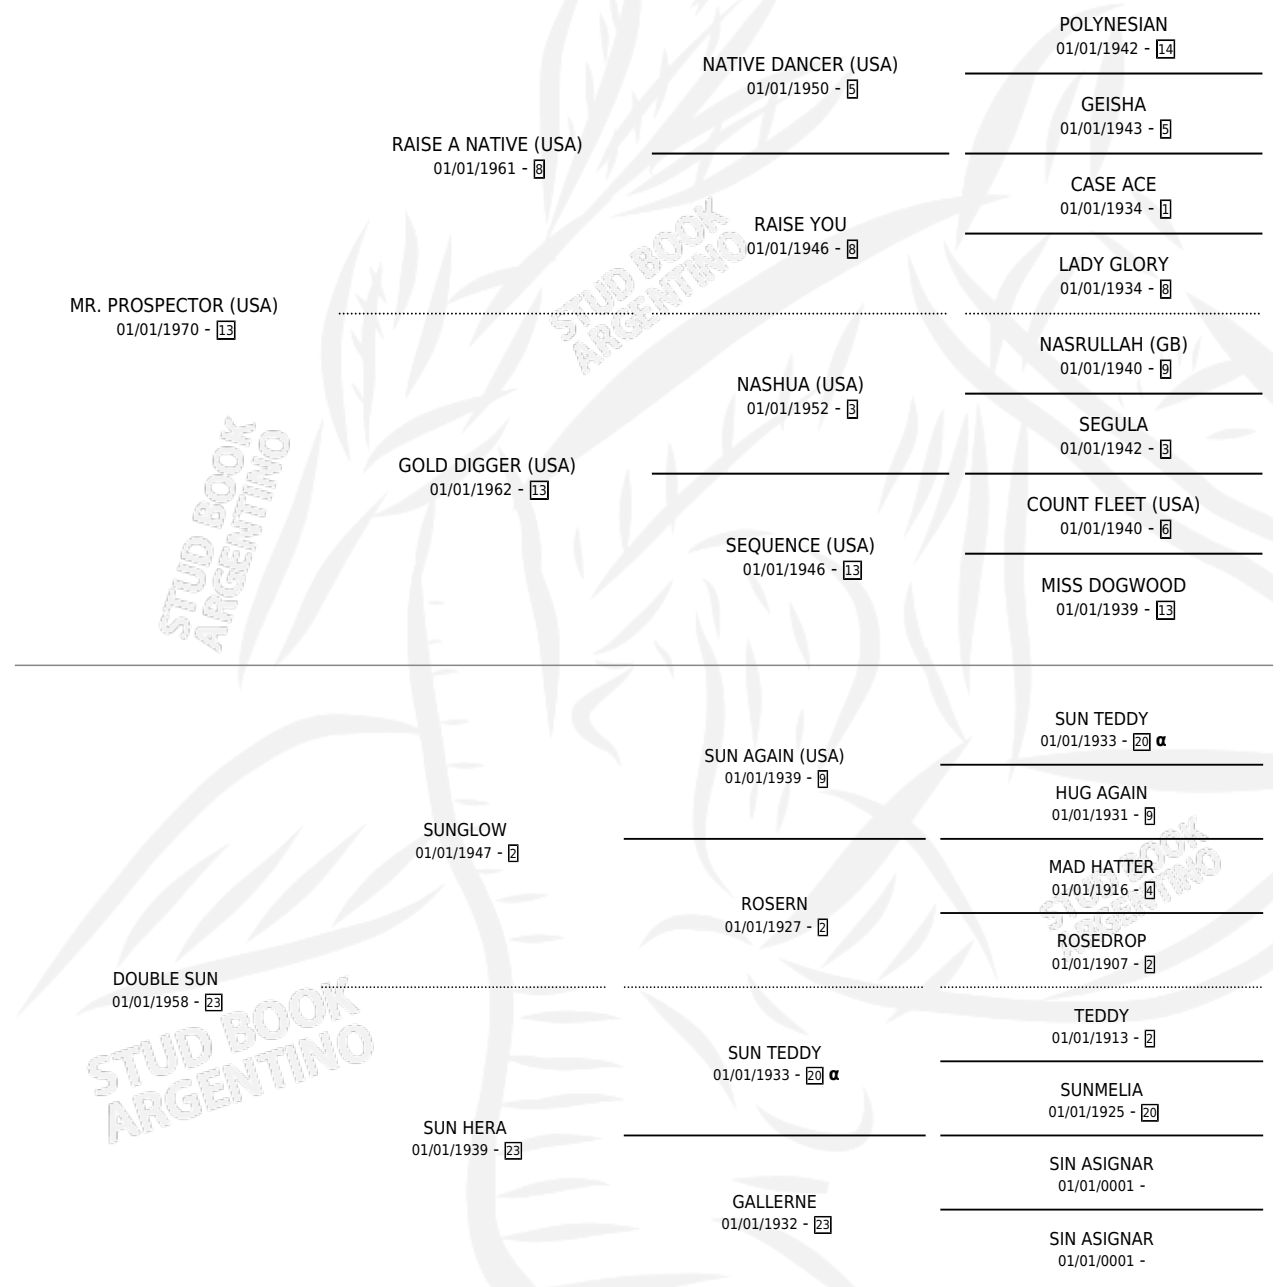

FABULOUS PROSPECT

por MR. PROSPECTOR (USA) y DOUBLE SUN por SUNGLOW

Argentina · Hembra · Alazan · SP · 01/01/1977
Familia 23 · Volumen 29

ESTADO

TIPIFICACIÓN SANGUÍNEA	X
TIPIFICACIÓN POR ADN	X
PASAPORTE	X
IDENTIFICACIÓN POR MICROCHIP	X
REPRODUCTOR	X

Lugar de nacimiento: Campo particular
Criador: Sin dato

~

HIJOS

	MACHOS	HEMBRAS
2 NACIERON	0	2
SIN ACTUACIONES		

PEDIGREE

INBREEDING : α