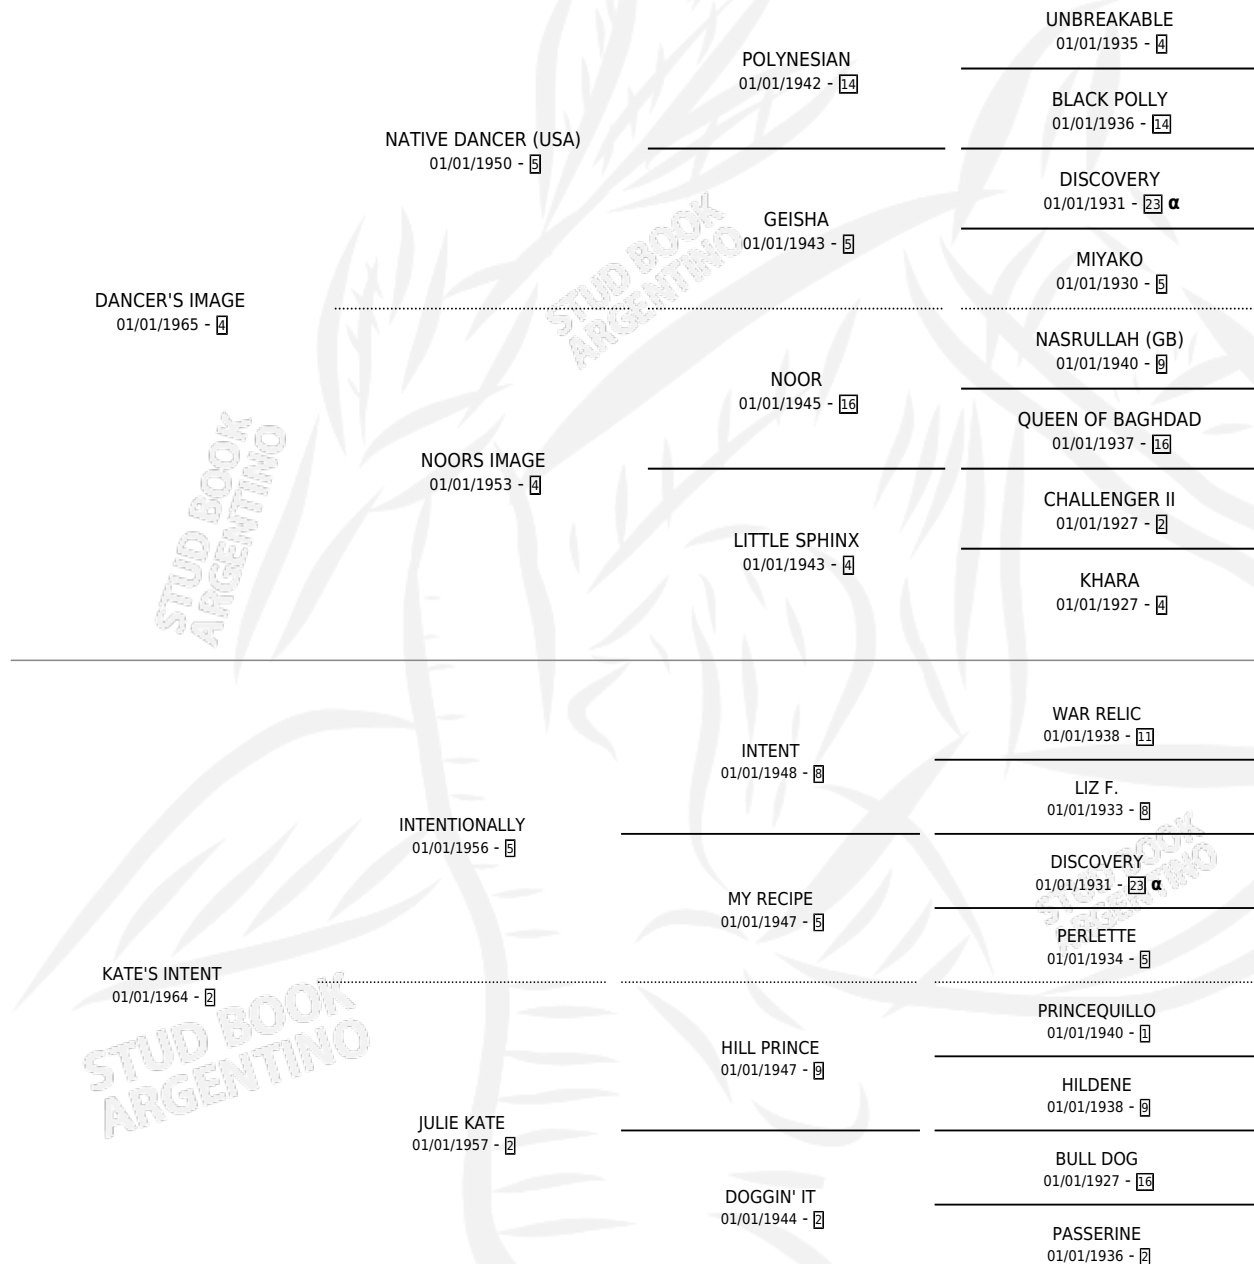

# KABYLIA

por **DANCER'S IMAGE** y **KATE'S INTENT** por **INTENTIONALLY**

Argentina · Hembra · Tordillo · SP · 01/01/1970  
Familia 2-h · Volumen 27

## ESTADO

TIPIFICACIÓN SANGUÍNEA	X
TIPIFICACIÓN POR ADN	X
PASAPORTE	X
IDENTIFICACIÓN POR MICROCHIP	X
REPRODUCTOR	X

**Lugar de nacimiento:** Campo particular  
**Criador:** Sin dato

~

## PEDIGREE

INBREEDING : **α**