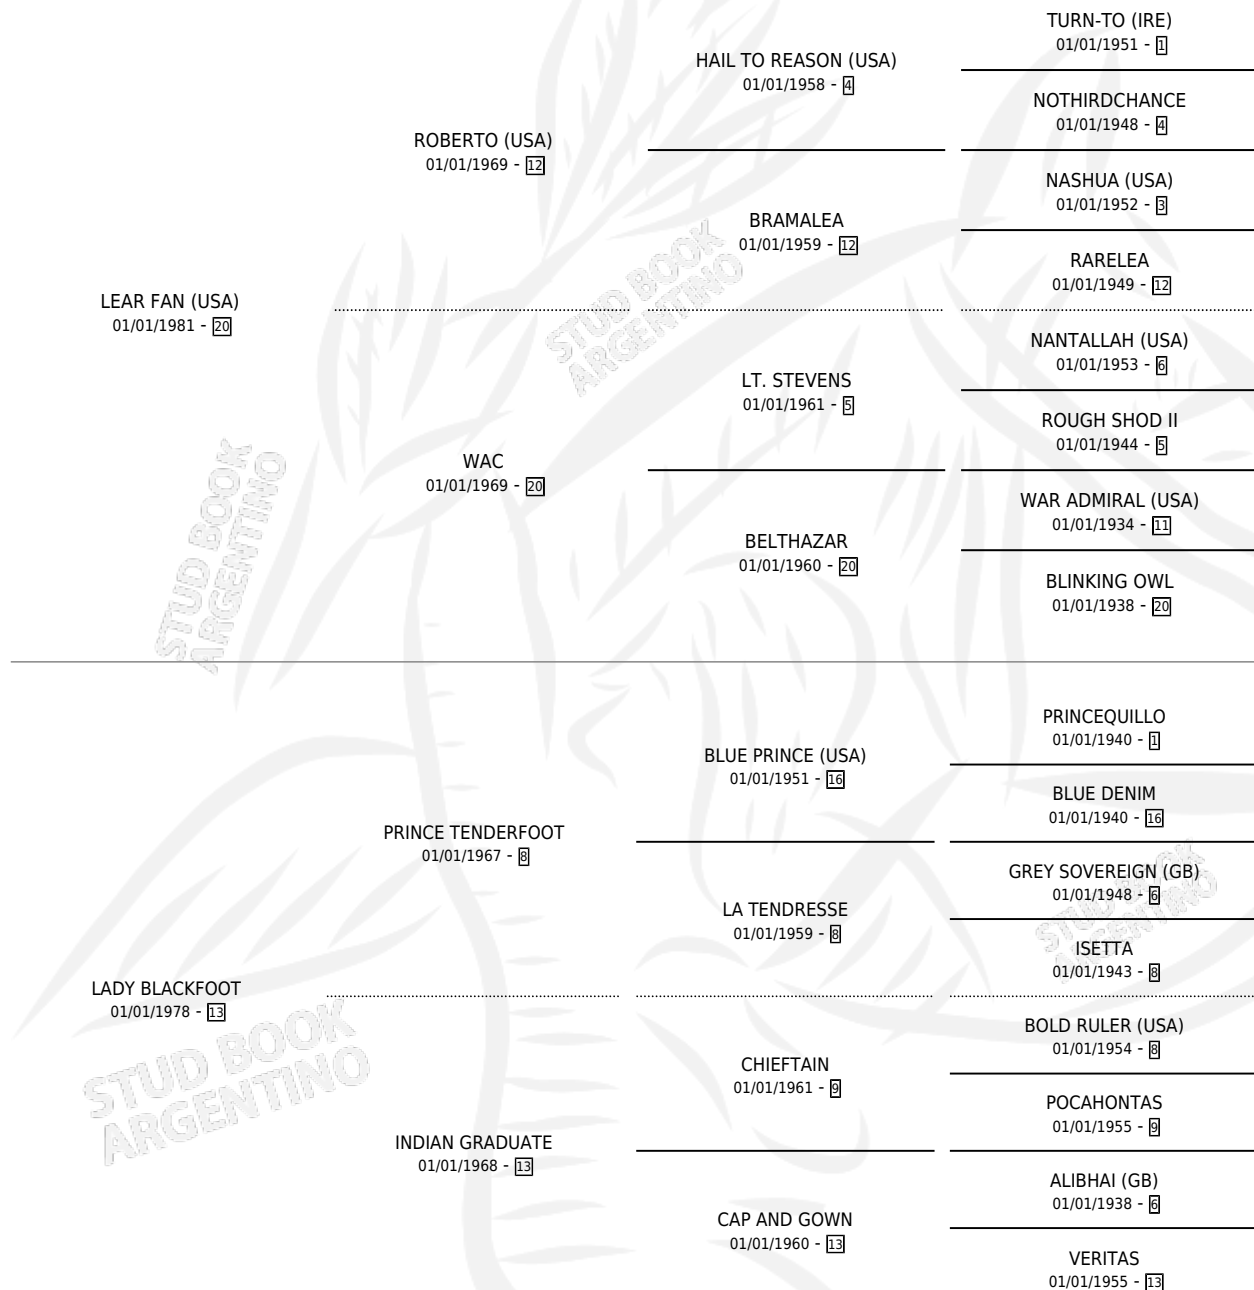

LABEEB

por **LEAR FAN (USA)** y **LADY BLACKFOOT** por **PRINCE TENDERFOOT**

Argentina · Macho · Zaino · SP · 01/01/1992
Familia 13 · Volumen 34

ESTADO

TIPIFICACIÓN SANGUÍNEA	X
TIPIFICACIÓN POR ADN	X
PASAPORTE	X
IDENTIFICACIÓN POR MICROCHIP	X
REPRODUCTOR	X

Lugar de nacimiento: Campo particular
Criador: Sin dato

~

HIJOS

	MACHOS	HEMBRAS
2 NACIERON	1	1
1 CORRIERON	1	0
1 GANARON	1	0

0	0	0
GANADORES CL	GANADORES GR	GANADORES G1

PEDIGREE