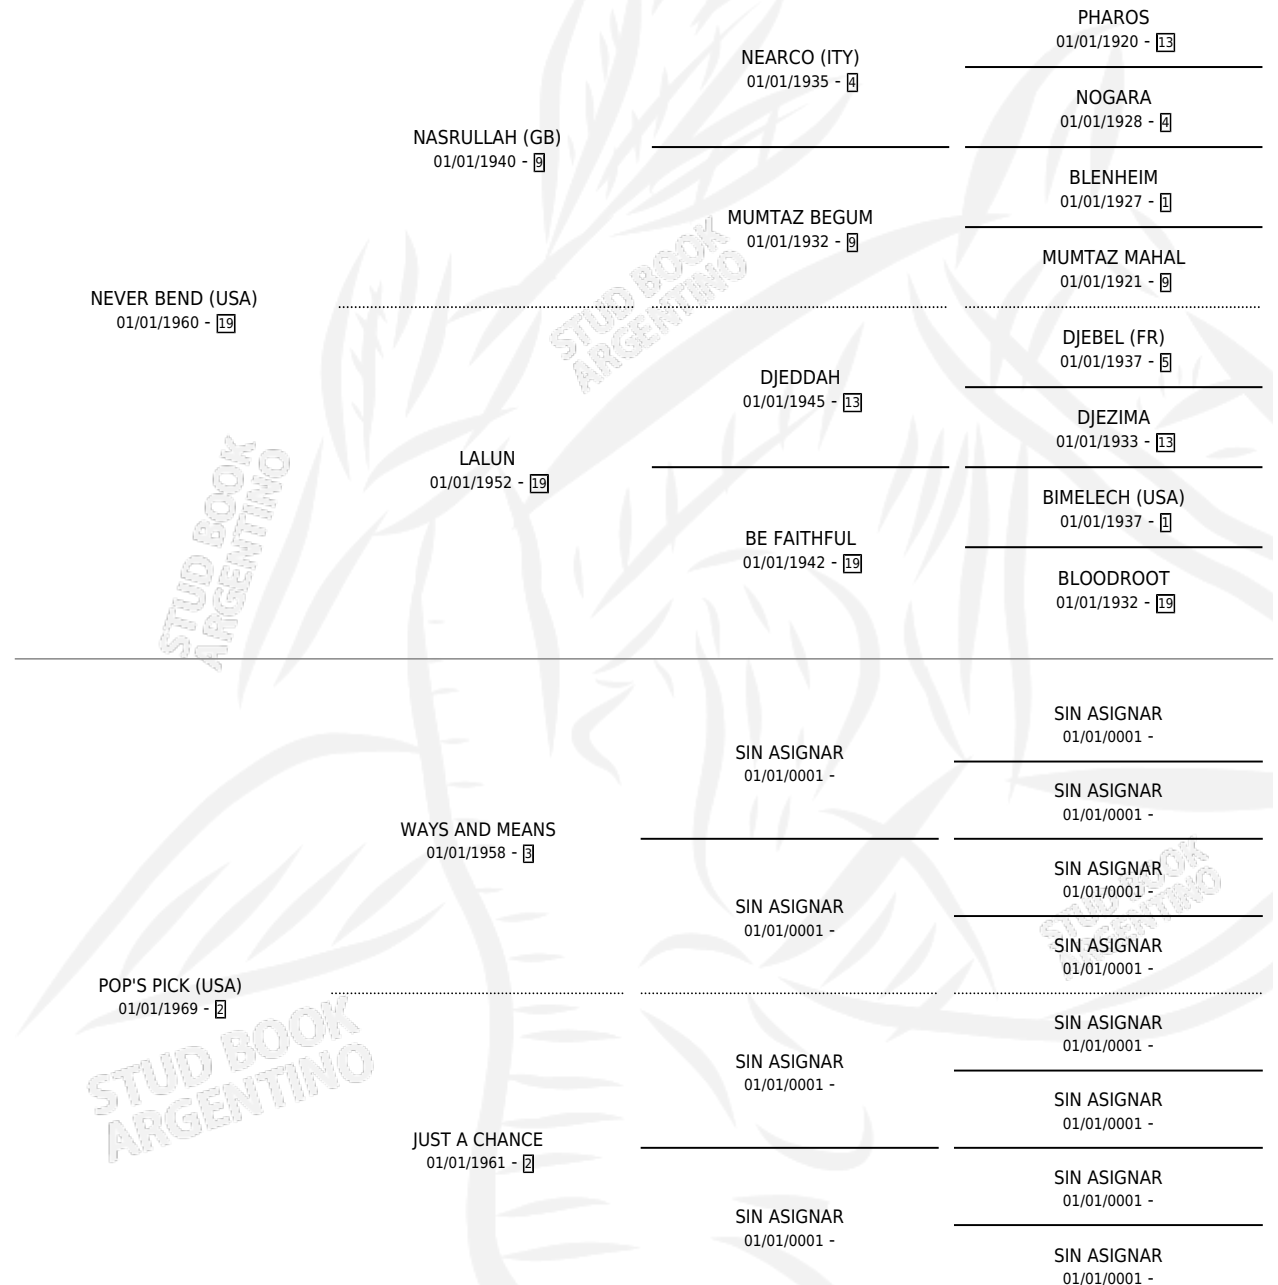

DOMINEAU

por NEVER BEND (USA) y POP'S PICK (USA) por WAYS AND MEANS

Argentina · Macho · Zaino · SP · 01/01/1976
Familia 2 · Volumen 29

ESTADO

TIPIFICACIÓN SANGUÍNEA	X
TIPIFICACIÓN POR ADN	X
PASAPORTE	X
IDENTIFICACIÓN POR MICROCHIP	X
REPRODUCTOR	X

Lugar de nacimiento: Campo particular
Criador: Sin dato

~

HIJOS

	MACHOS	HEMBRAS
3 NACIERON	1	2
1 CORRIERON	1	0

SIN ACTUACIONES

PEDIGREE