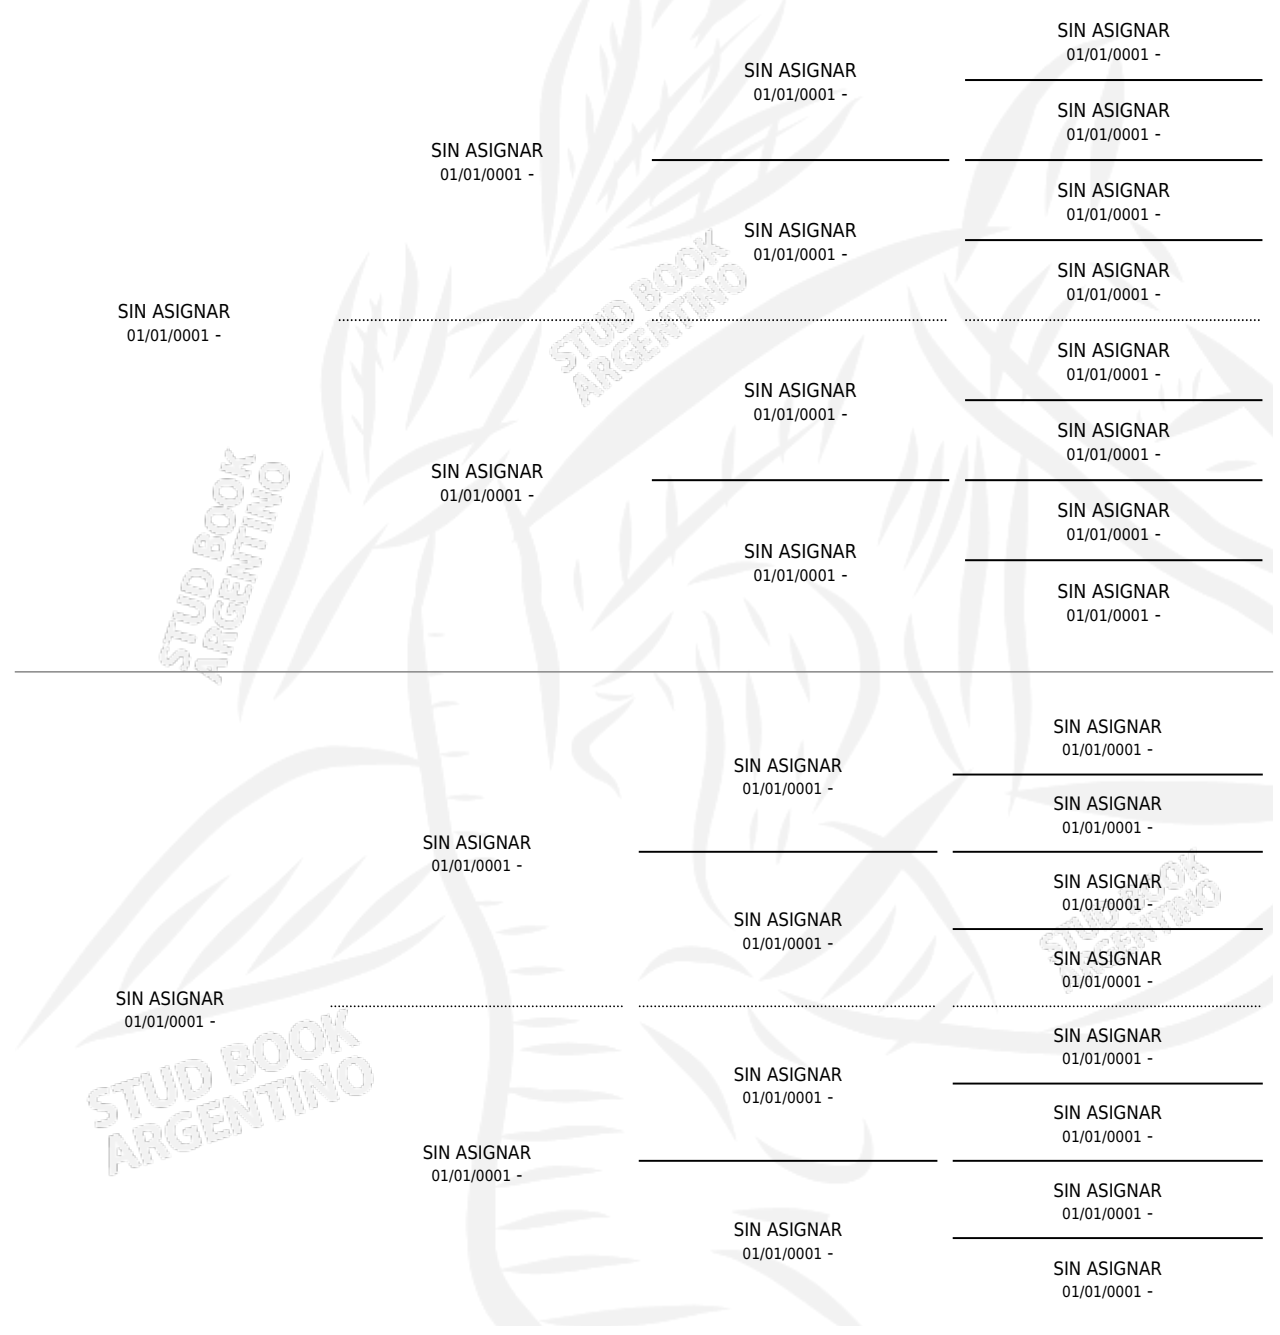

TATA

PEDIGREE

por SIN ASIGNAR y SIN ASIGNAR por SIN ASIGNAR

Argentina · Hembra · No Consigna · SP · 01/01/1938
Familia 99 · Volumen 16

ESTADO

TIPIFICACIÓN SANGUÍNEA	X
TIPIFICACIÓN POR ADN	X
PASAPORTE	X
IDENTIFICACIÓN POR MICROCHIP	X
REPRODUCTOR	X

Lugar de nacimiento: Campo particular

Criador: Sin dato

~

HIJOS

	MACHOS	HEMBRAS
1 NACIERON	1	0
SIN ACTUACIONES		

TATA

Datos oficiales del Stud Book Argentino

Documento generado el 07/05/2026