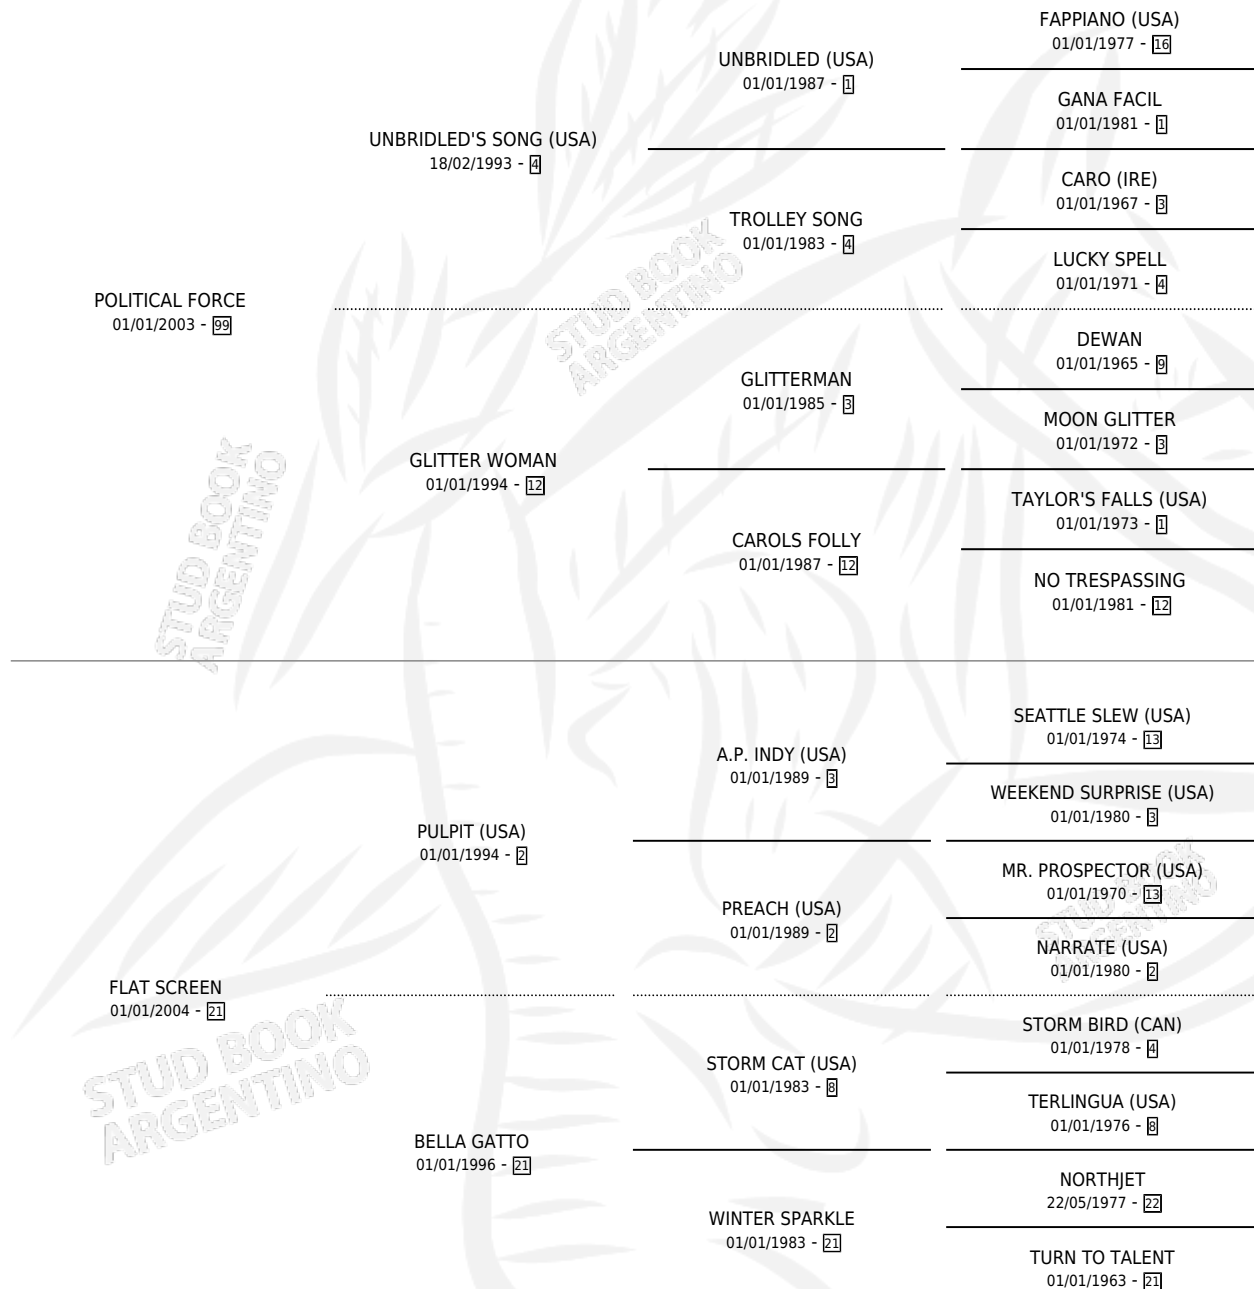

QUEEN NORA (USA)

por **POLITICAL FORCE** y **FLAT SCREEN** por **PULPIT (USA)**

Estados Unidos · Hembra · Zaino · SP · 30/01/2009
Familia 21-a · Volumen web

ESTADO

TIPIFICACIÓN SANGUÍNEA	X
TIPIFICACIÓN POR ADN	✓
PASAPORTE	✓
IDENTIFICACIÓN POR MICROCHIP	✓
REPRODUCTOR	✓

Lugar de nacimiento: Estados Unidos

Criador: Extranjero

~

HIJOS

	MACHOS	HEMBRAS
9 NACIERON	6	3
6 CORRIERON	5	1
5 GANARON	4	1

1	0	0
GANADORES CL	GANADORES GR	GANADORES G1

PEDIGREE

EXPORTACIÓN / IMPORTACIÓN