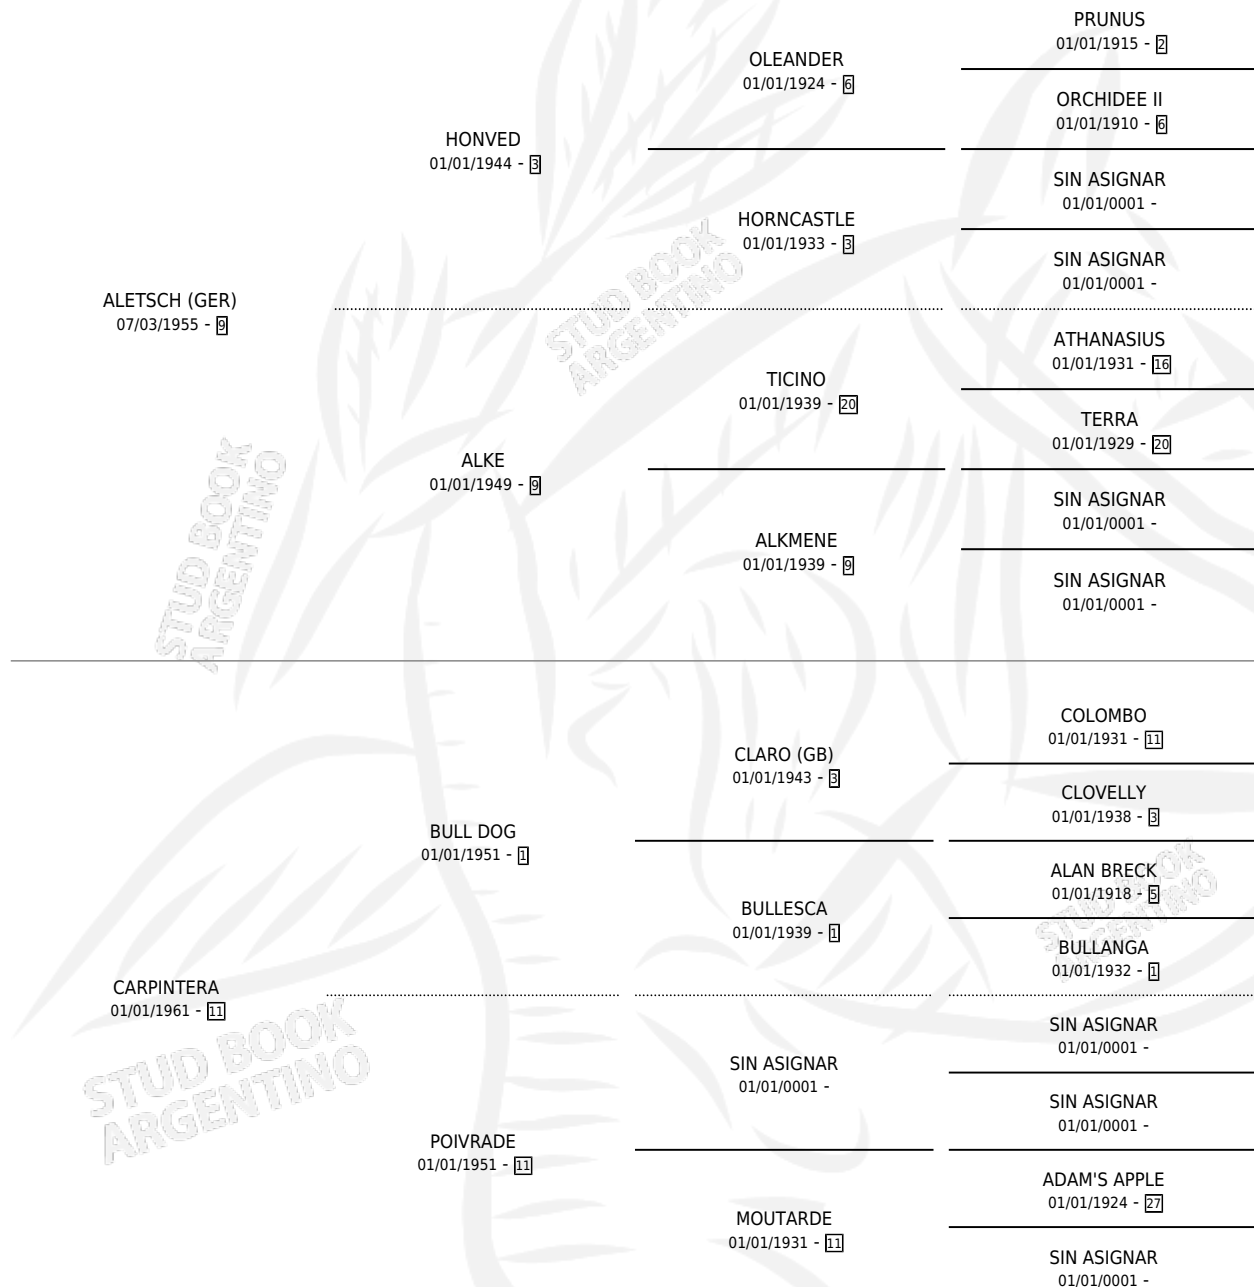

CARPINTERIA (URU)

por ALETSCH (GER) y CARPINTERA por BULL DOG

Uruguay · Hembra · No Consigna · SP · 01/01/1970
Familia 11-a · Volumen web

ESTADO

TIPIFICACIÓN SANGUÍNEA	X
TIPIFICACIÓN POR ADN	X
PASAPORTE	X
IDENTIFICACIÓN POR MICROCHIP	X
REPRODUCTOR	X

Lugar de nacimiento: Uruguay

Criador: Extranjero

~

HIJOS

	MACHOS	HEMBRAS
1 NACIERON	1	0
1 CORRIERON	1	0
1 GANARON	1	0
0 GANADORES CL	0 GANADORES GR	0 GANADORES G1

PEDIGREE

CARPINTERIA (URU)

Datos oficiales del Stud Book Argentino