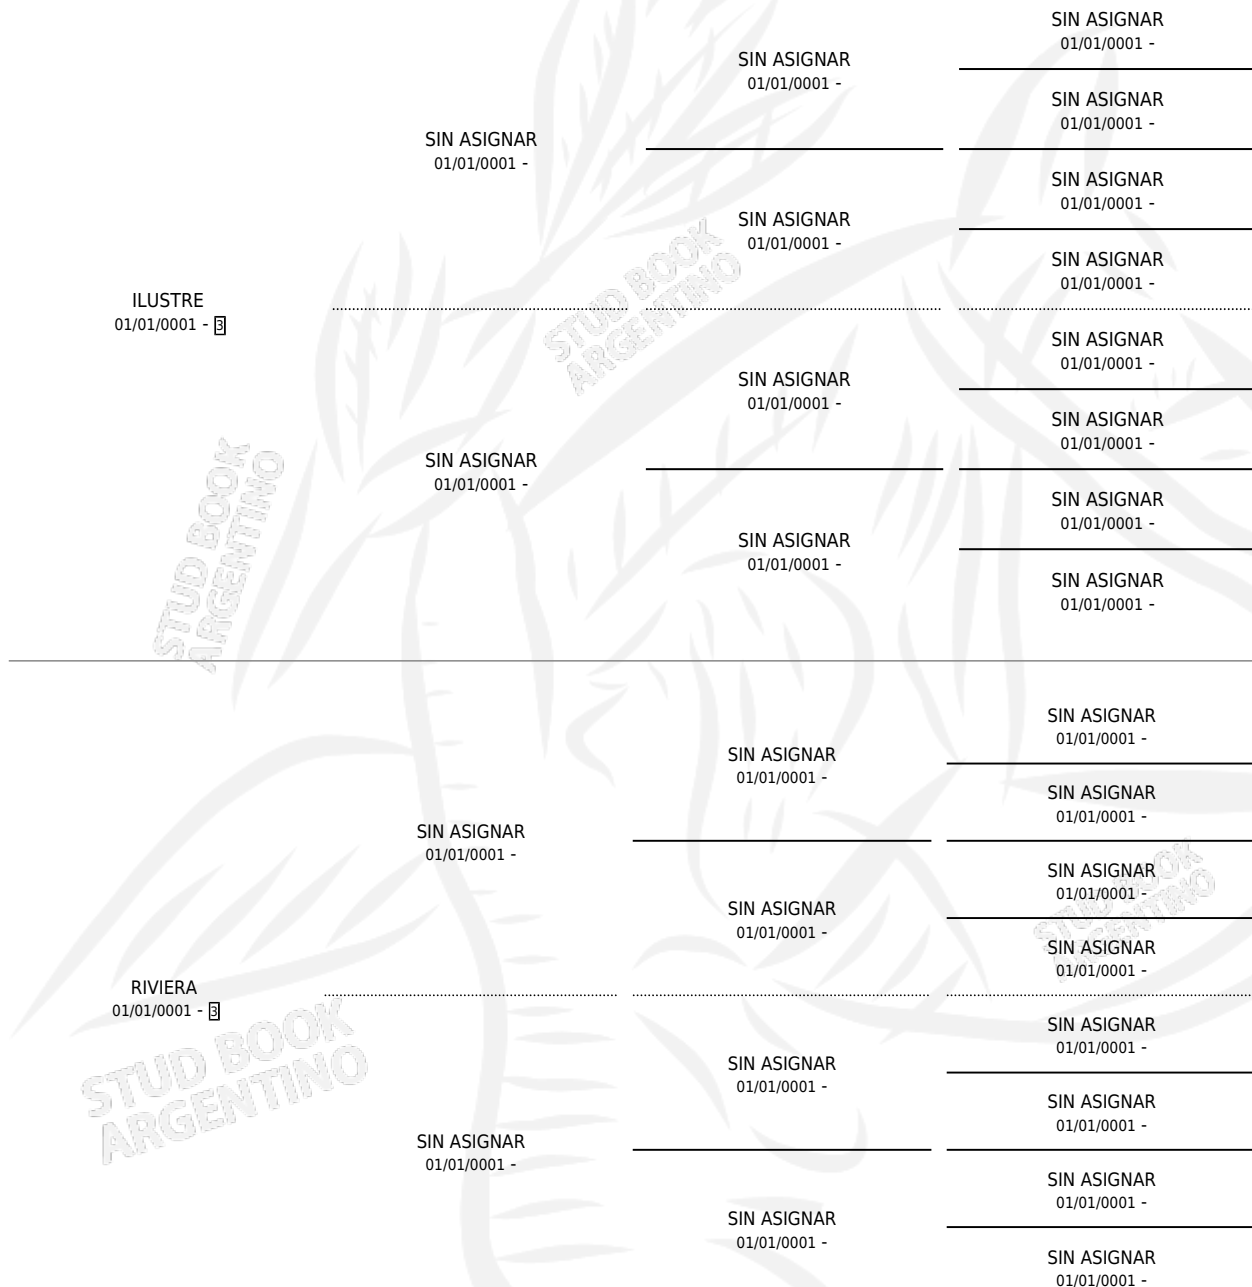

IBIZA

PEDIGREE

por ILUSTRE y RIVIERA por SIN ASIGNAR

Argentina · Hembra · Zaino · SP · 01/01/1971
Familia 3 · Volumen 27

ESTADO

TIPIFICACIÓN SANGUÍNEA	X
TIPIFICACIÓN POR ADN	X
PASAPORTE	X
IDENTIFICACIÓN POR MICROCHIP	X
REPRODUCTOR	X

Lugar de nacimiento: Campo Particular
Criador: Sin dato

~

HIJOS

	MACHOS	HEMBRAS
1 NACIERON	0	1

SIN ACTUACIONES

IBIZA

Datos oficiales del Stud Book Argentino

Documento generado el 20/06/2024