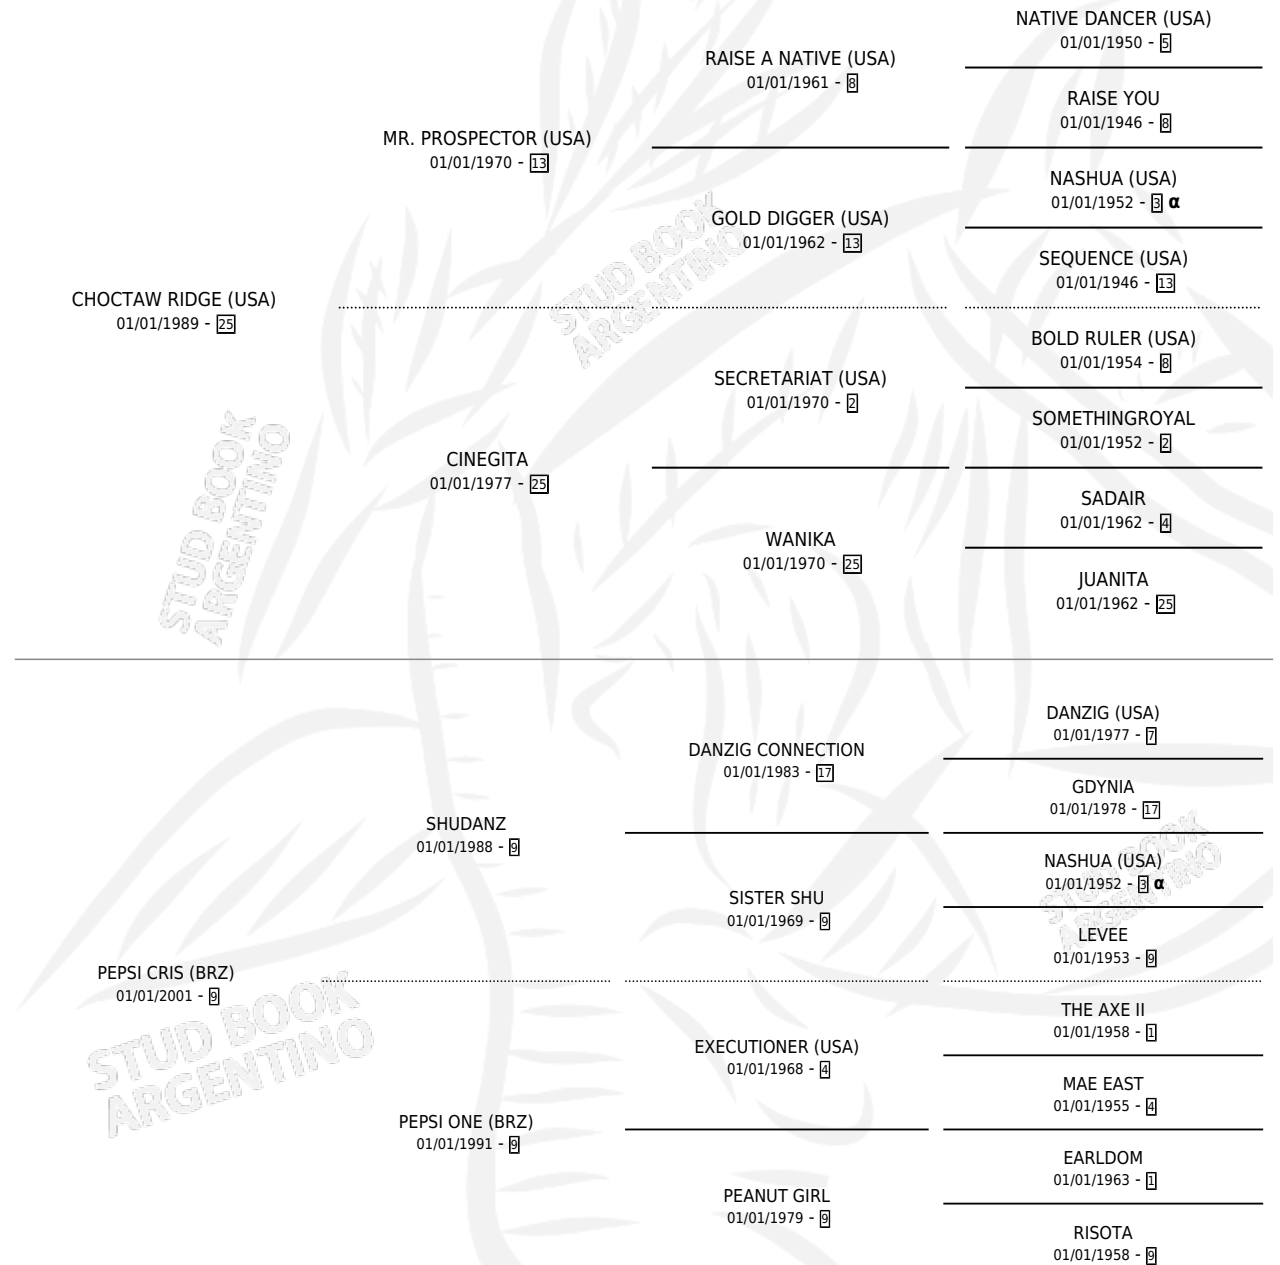

ALL IN (BRZ)

por CHOCTAW RIDGE (USA) y PEPSI CRIS (BRZ) por SHUDANZ

Brasil · Hembra · Zaino · SP · 09/10/2007
Familia 9 · Volumen web

ESTADO

TIPIFICACIÓN SANGUÍNEA	X
TIPIFICACIÓN POR ADN	✓
PASAPORTE	✓
IDENTIFICACIÓN POR MICROCHIP	✓
REPRODUCTOR	✓

Lugar de nacimiento: Brasil
Criador: Extranjero

~

HIJOS

	MACHOS	HEMBRAS
5 NACIERON	1	4
1 CORRIERON	0	1

SIN ACTUACIONES

PEDIGREE

INBREEDING : α

EXPORTACIÓN / IMPORTACIÓN

Placés en Palermo y San Isidro en 8 carreras disputadas.

POR DISTANCIA

HIPODROMO	CC	1°	2°	3°	4°	5°	NP	CLC	CLG	CLCG1	CLGG1	IMPORTE
SAN ISIDRO	6	0	0	1	1	0	4	0	0	0	0	\$13,970
1600 MTS	5	0	0	1	1	0	3	0	0	0	0	\$13,970
1400 MTS	1	0	0	0	0	0	1	0	0	0	0	\$0
PALERMO	1	0	0	1	0	0	0	0	0	0	0	\$8,200
1600 MTS	1	0	0	1	0	0	0	0	0	0	0	\$8,200
LA PLATA	1	0	0	0	0	0	1	0	0	0	0	\$0
1600 MTS	1	0	0	0	0	0	1	0	0	0	0	\$0