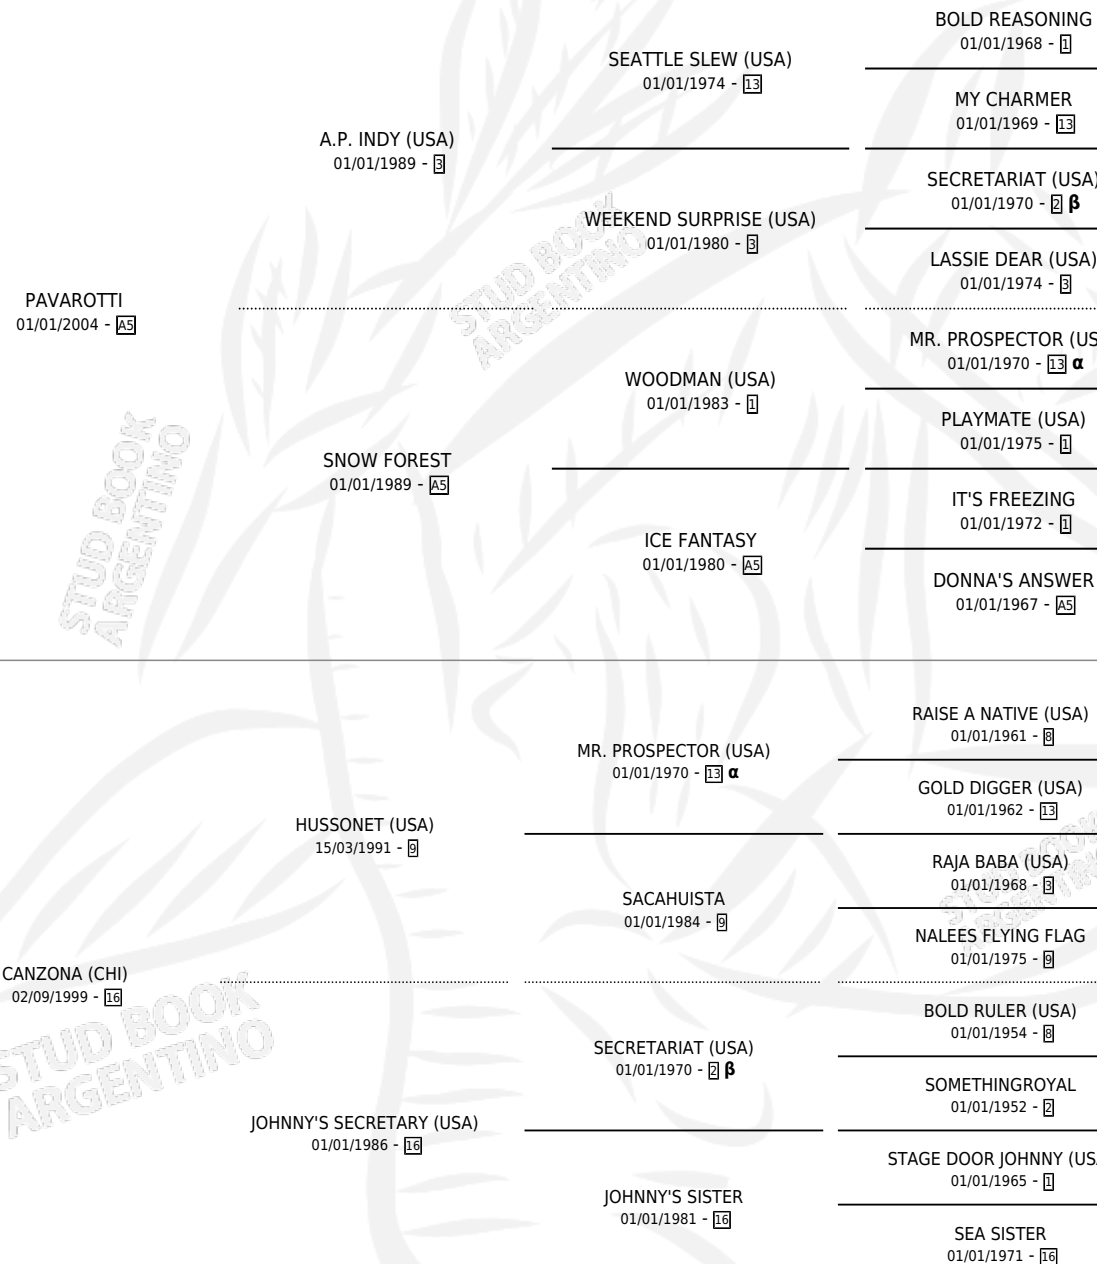

CUANDO CUANDO (CHI)

por PAVAROTTI y CANZONA (CHI) por HUSSONET (USA)

PEDIGREE

Chile · Hembra · Zaino · SP · 02/10/2009
Familia 16-g · Volumen web

ESTADO

TIPIFICACIÓN SANGUÍNEA	X
TIPIFICACIÓN POR ADN	✓
PASAPORTE	✓
IDENTIFICACIÓN POR MICROCHIP	✓
REPRODUCTOR	✓

Lugar de nacimiento: Chile
Criador: Extranjero

~

HIJOS

	MACHOS	HEMBRAS
6 NACIERON	2	4
3 CORRIERON	1	2
2 GANARON	1	1
0 GANADORES CL	0 GANADORES GR	0 GANADORES G1

INBREEDING : **α,β**

EXPORTACIÓN / IMPORTACIÓN

SERVICIOS

Servicios 9 / Nacimientos 6 / Efectividad 66.67%

PADRILLO	PRODUCTO	CRIADOR	1ER SERVICIO	ÚLTIMO SERVICIO
DON CHULLO	∅		26/10/2024	26/10/2024
DON CHULLO	CANARIES (H A, 16/10/2023)	EL TREBOL	01/10/2022	22/10/2022
DON CHULLO	∅		12/10/2021	12/10/2021
LE KEN	MENSAGEIRA (H Z, 30/09/2021)	EL TREBOL	27/08/2020	08/10/2020
TRUE CAUSE (USA)	CUANDO VENGAS (H A, 13/08/2020)	EL TREBOL	25/08/2019	25/08/2019
TRUE CAUSE (USA)	∅		08/09/2018	13/09/2018
TRUE CAUSE (USA)	CUANDO CASTAÑO (M Z, 17/08/2017)	POZO DE LUNA	26/08/2016	26/08/2016
INTERACTION	CRUCIALES (M Z, 24/11/2015)	POZO DE LUNA	06/12/2014	06/12/2014
TRUE CAUSE (USA)	CADIER (H A, 25/09/2014)	POZO DE LUNA	29/09/2013	29/09/2013