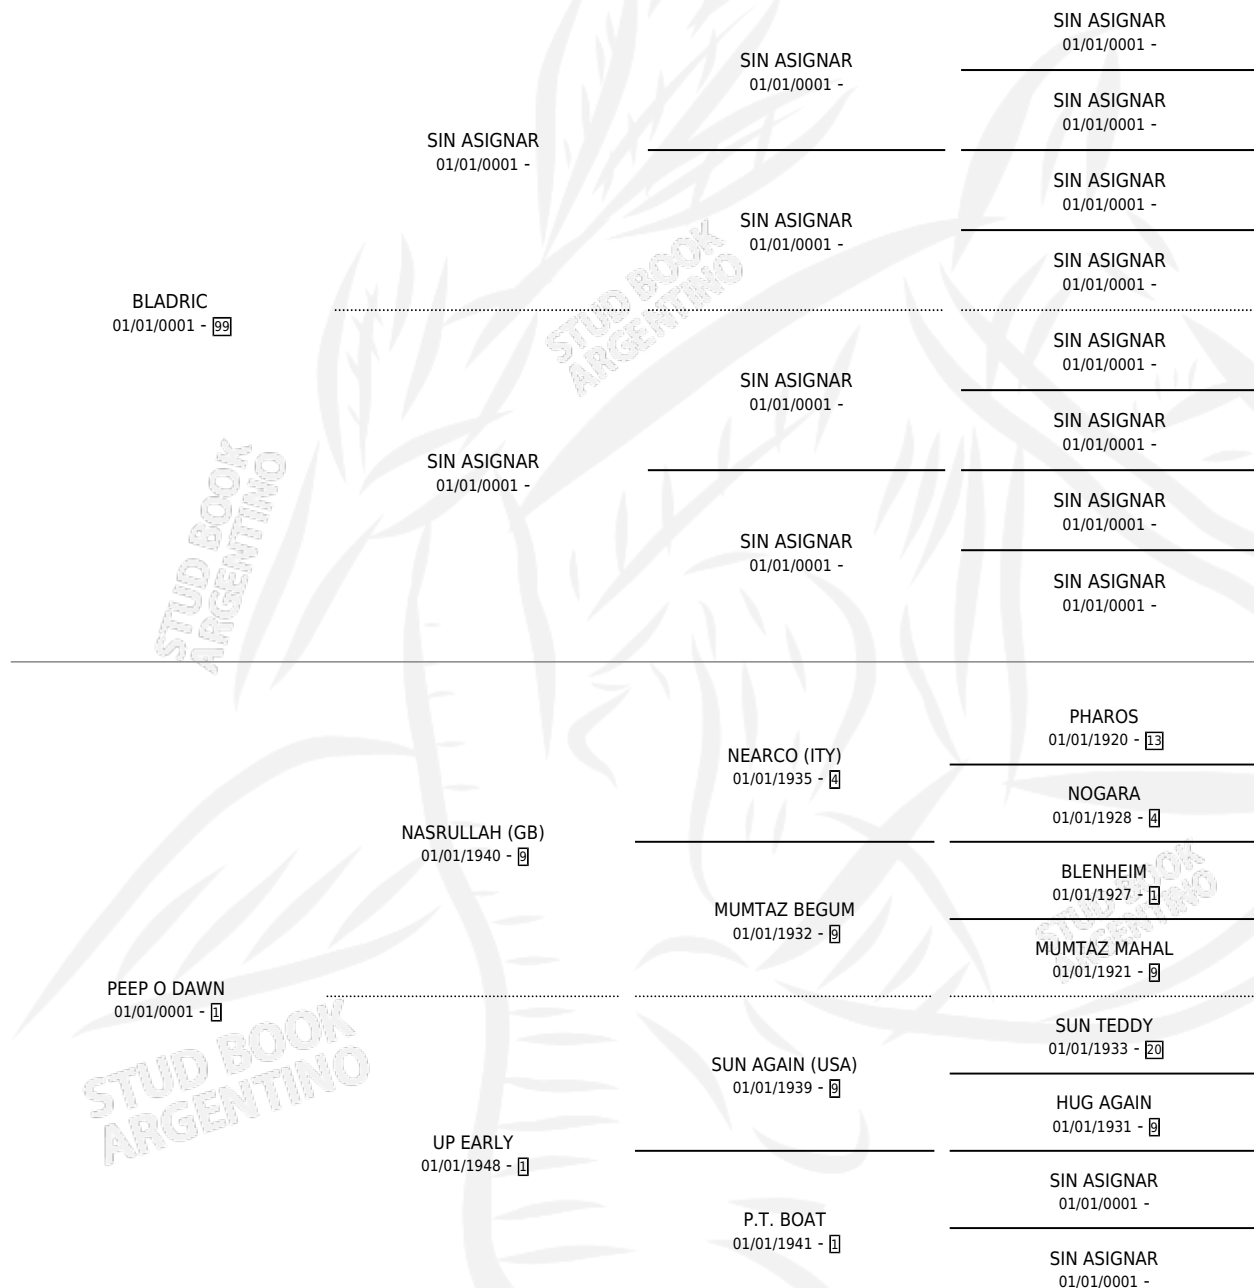

BALLEA (FR)

por **BLADRIC** y **PEEP O DAWN** por **NASRULLAH (GB)**

Francia · Hembra · No Consigna · SP · 01/01/0001
Familia 1 · Volumen web

ESTADO

TIPIFICACIÓN SANGUÍNEA	X
TIPIFICACIÓN POR ADN	X
PASAPORTE	X
IDENTIFICACIÓN POR MICROCHIP	X
REPRODUCTOR	X

Lugar de nacimiento: Francia

Criador: Extranjero

~

HIJOS

	MACHOS	HEMBRAS
1 NACIERON	0	1

SIN ACTUACIONES

PEDIGREE

BALLEA (FR)