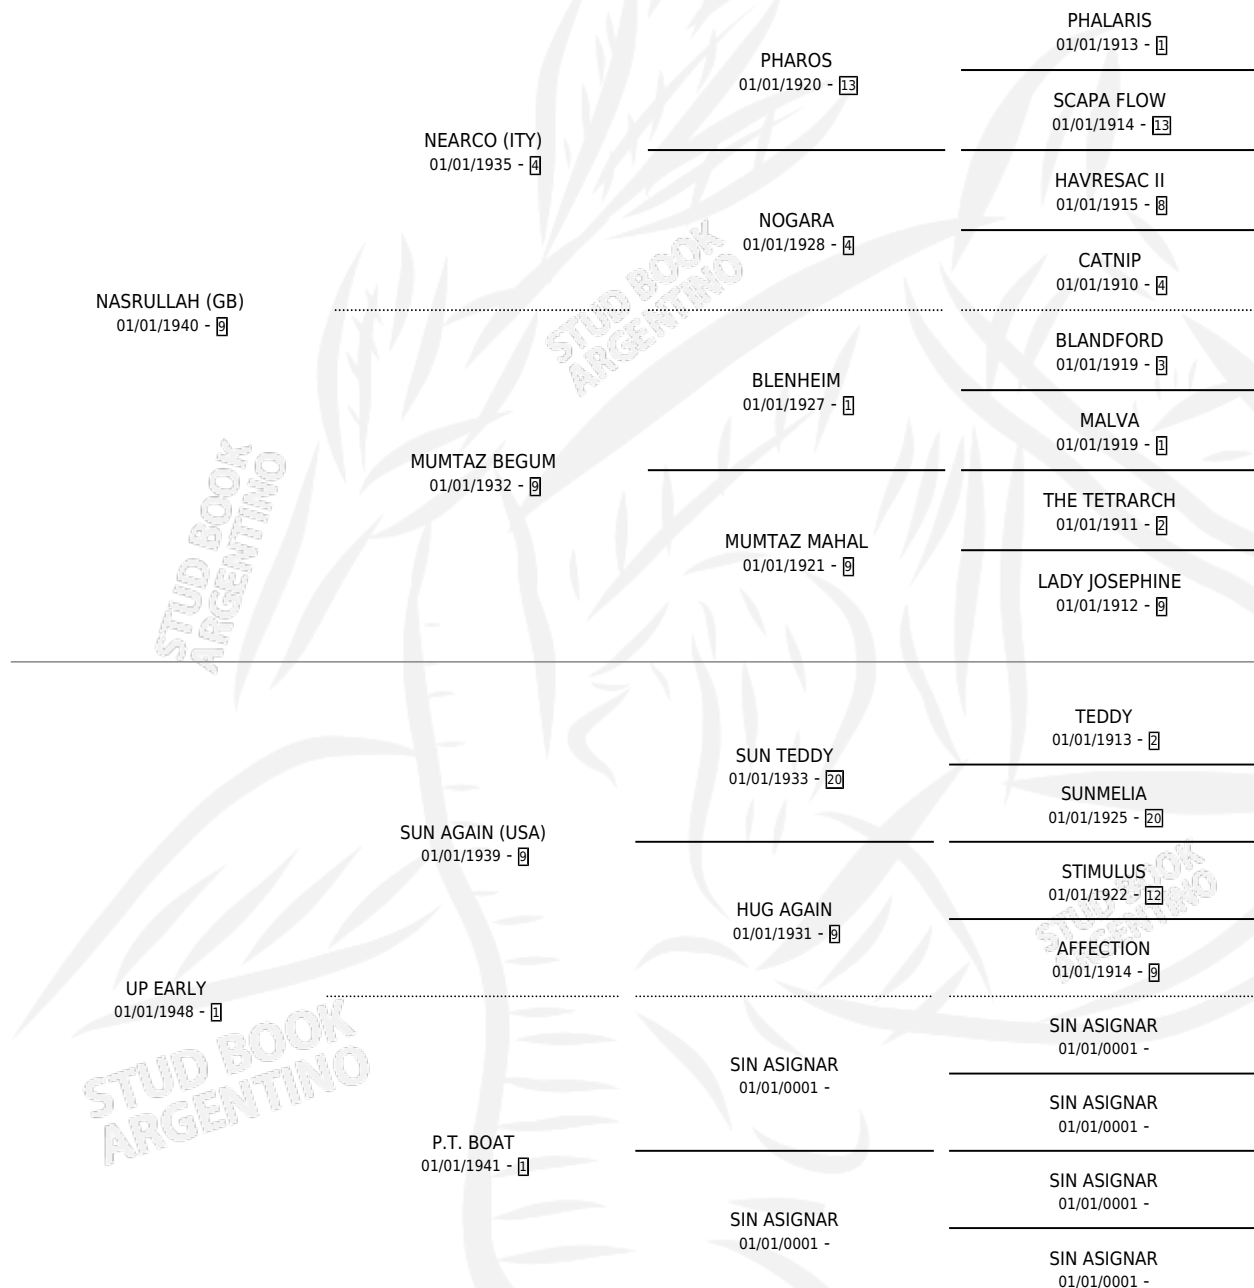

PEEP O DAWN

por **NASRULLAH (GB)** y **UP EARLY** por **SUN AGAIN (USA)**

Argentina · Hembra · No Consigna · SP · 01/01/0001
Familia 1 · Volumen web

ESTADO

TIPIFICACIÓN SANGUÍNEA	X
TIPIFICACIÓN POR ADN	X
PASAPORTE	X
IDENTIFICACIÓN POR MICROCHIP	X
REPRODUCTOR	X

Lugar de nacimiento: Campo particular

Criador: Sin dato

~

HIJOS

	MACHOS	HEMBRAS
1 NACIERON	0	1

SIN ACTUACIONES

PEDIGREE