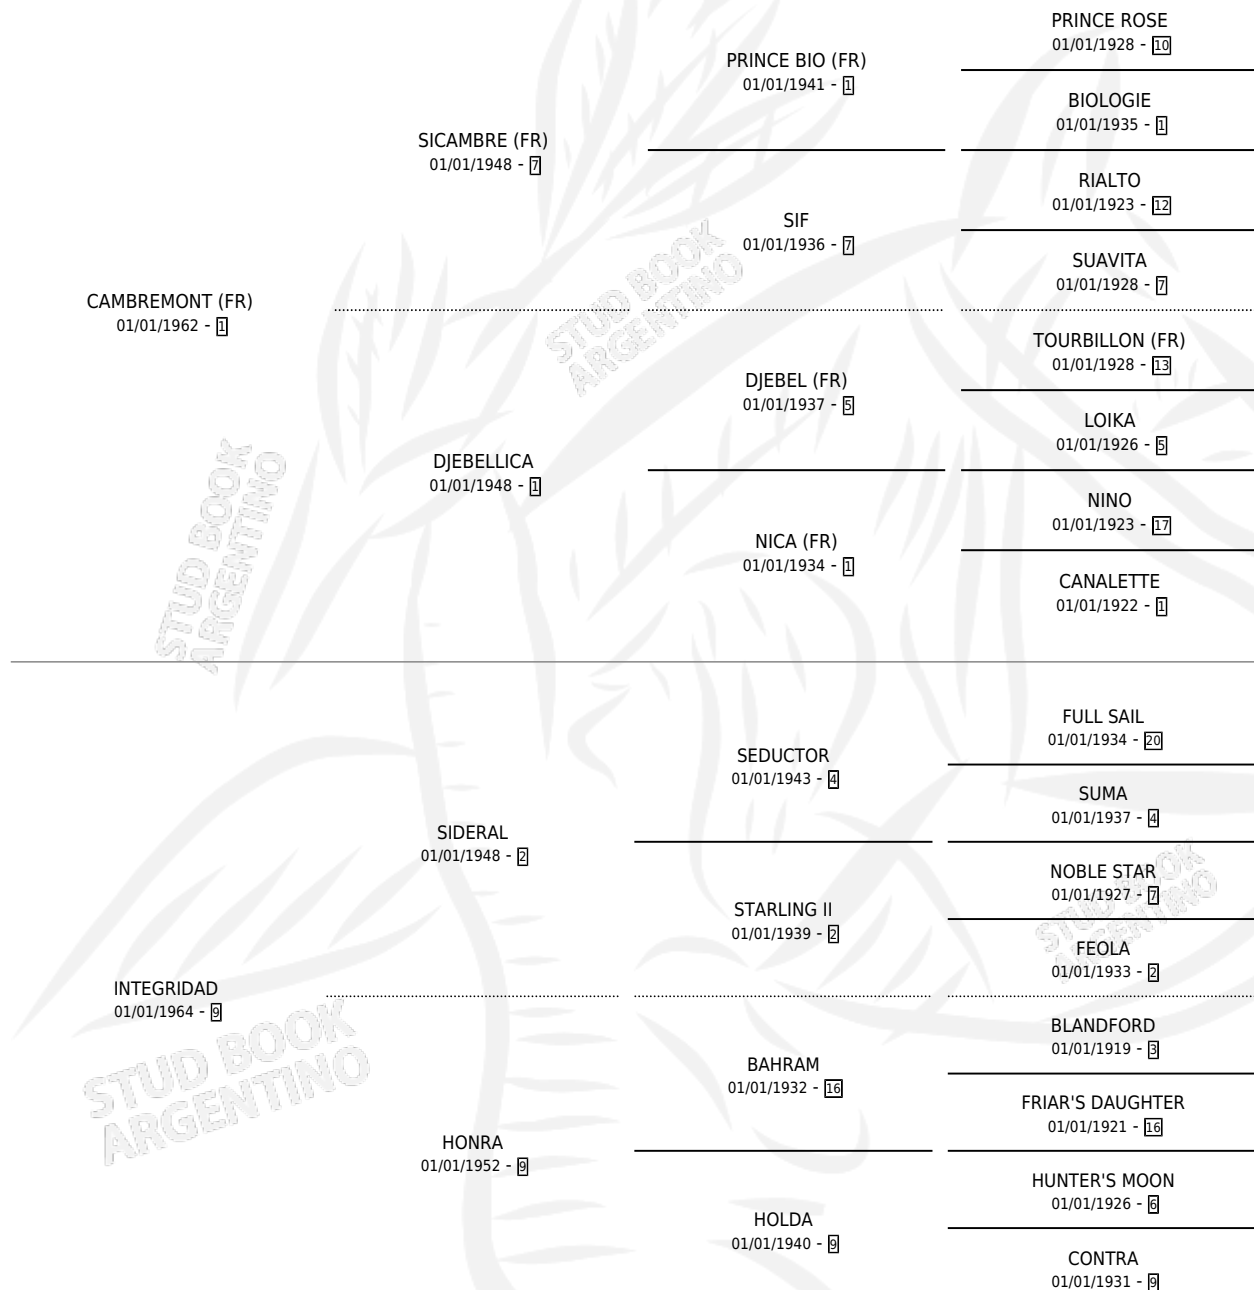

ECLAT

por **CAMBREMONT (FR)** y **INTEGRIDAD** por **SIDERAL**

Argentina · Hembra · No Consigna · SP · 01/01/0001
Familia 9-h · Volumen web

ESTADO

TIPIFICACIÓN SANGUÍNEA	X
TIPIFICACIÓN POR ADN	X
PASAPORTE	X
IDENTIFICACIÓN POR MICROCHIP	X
REPRODUCTOR	X

Lugar de nacimiento: Campo particular

Criador: Sin dato

~

HIJOS

	MACHOS	HEMBRAS
1 NACIERON	0	1
SIN ACTUACIONES		

PEDIGREE