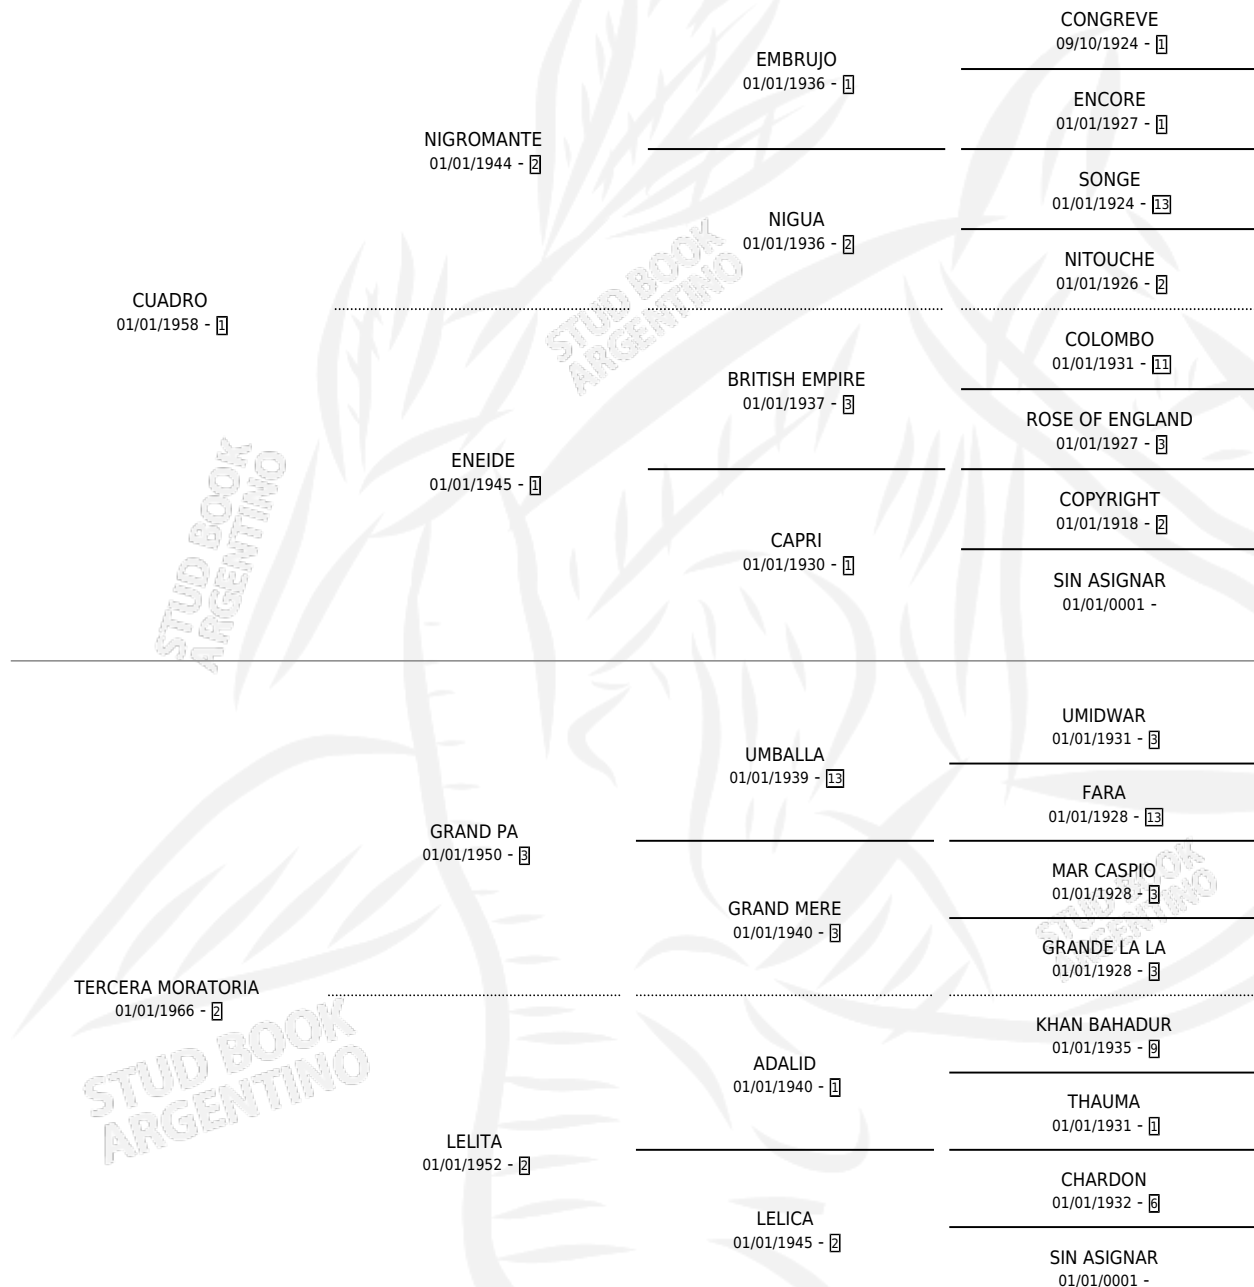

MORENA CUA

por CUADRO y TERCERA MORATORIA por GRAND PA

Argentina · Hembra · Alazan Tostado · SP · 01/01/1977
Familia 2-f · Volumen 29

ESTADO

TIPIFICACIÓN SANGUÍNEA	X
TIPIFICACIÓN POR ADN	X
PASAPORTE	X
IDENTIFICACIÓN POR MICROCHIP	X
REPRODUCTOR	✓

Lugar de nacimiento: Campo particular

Criador: Sin dato

~

HIJOS

	MACHOS	HEMBRAS
4 NACIERON	2	2
1 CORRIERON	1	0

SIN ACTUACIONES

PEDIGREE

S

cimientos 4 / Efectividad 40.00%

PADRILLO	PRODUCTO	CRIADOR	1ER SERVICIO	ÚLTIMO SERVICIO
LORD BRADFORD (USA)	∅		06/08/1992	10/08/1992
MORENA CUA	∅		30/10/1991	05/11/1991
Datos oficiales del Stud Book Argentino	∅		22/10/1990	28/11/1990
LIMITE	∅		06/08/1989	09/11/1989
SHAKE UP (USA)	∅		14/11/1988	16/11/1988
studbook.org.ar	∅		01/12/1987	01/12/1987
LIMITE	MORENA LI (H A, 07/11/1988)	SIN DATO	19/02/1986	21/02/1986
LIMITE	CUADRADO (M Z, 19/01/1987)	SIN DATO		
CAYATTE	MORENACA (H A, 14/01/1986)	SIN DATO		
CAYATTE	∅			
CAYATTE	CAYACUATTE (M Z, 26/11/1984)	SIN DATO		