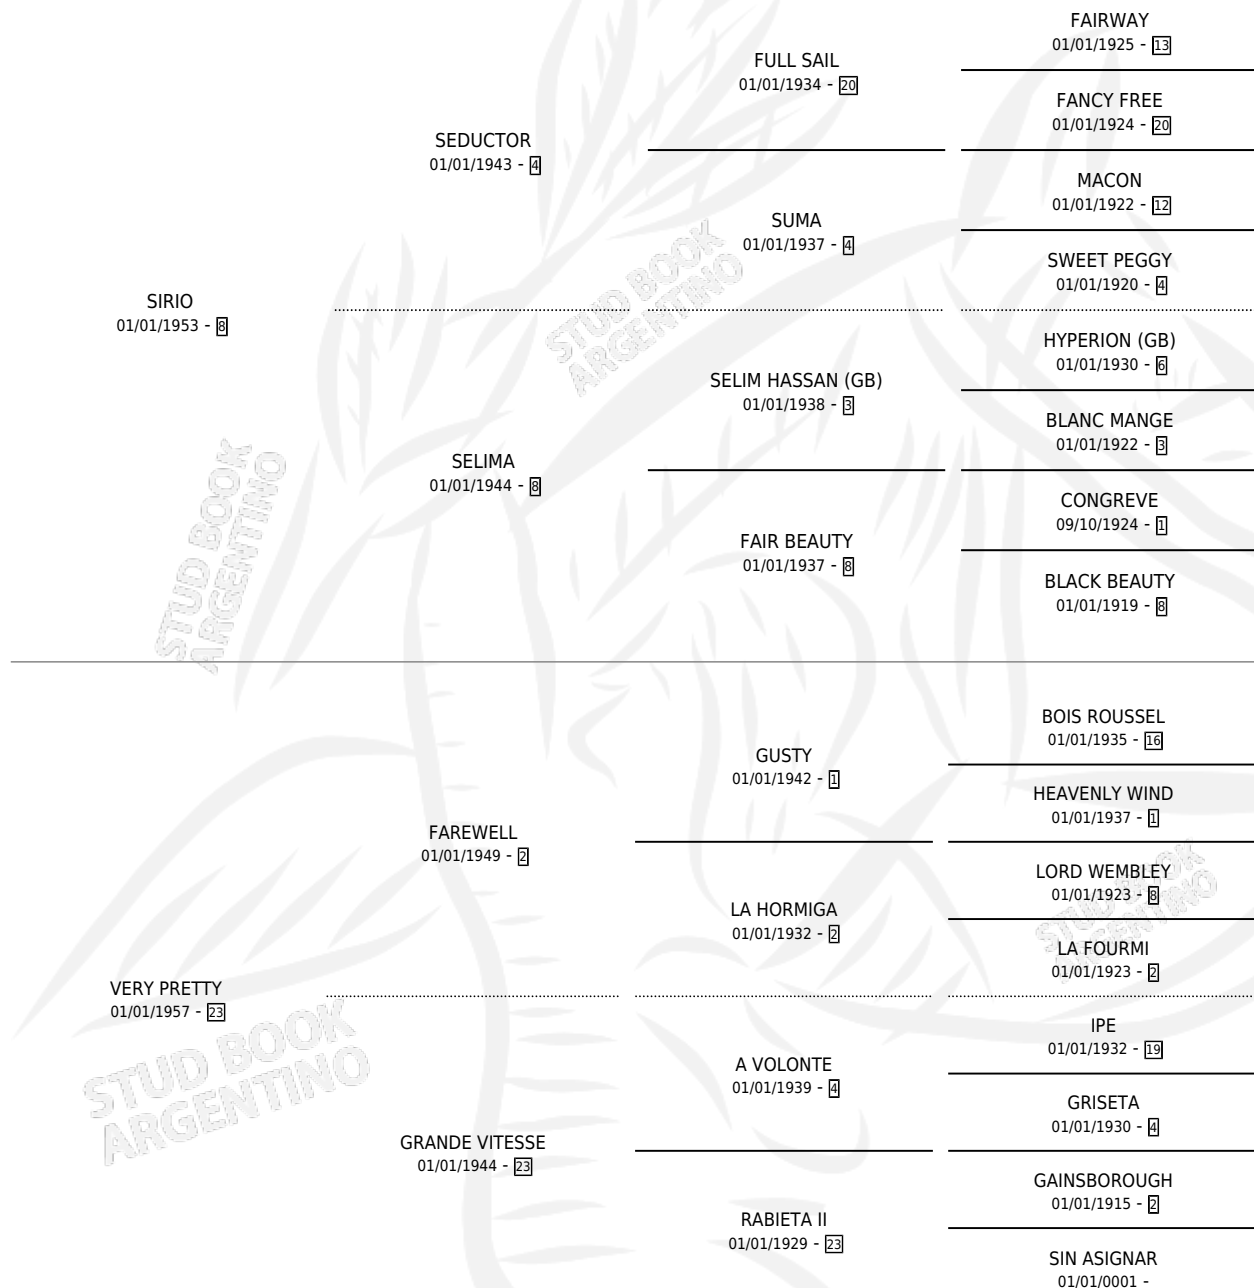

VERY LUCKY

por SIRIO y VERY PRETTY por FAREWELL

Argentina · Hembra · Zaino Colorado · SP · 01/01/1968
Familia 23-a · Volumen 26

ESTADO

TIPIFICACIÓN SANGUÍNEA	X
TIPIFICACIÓN POR ADN	X
PASAPORTE	X
IDENTIFICACIÓN POR MICROCHIP	X
REPRODUCTOR	X

Lugar de nacimiento: Campo particular

Criador: Sin dato

~

HIJOS

	MACHOS	HEMBRAS
2 NACIERON	0	2
1 CORRIERON	0	1
1 GANARON	0	1
0 GANADORES CL	0 GANADORES GR	0 GANADORES G1

PEDIGREE

VERY LUCKY

Datos oficiales del Stud Book Argentino