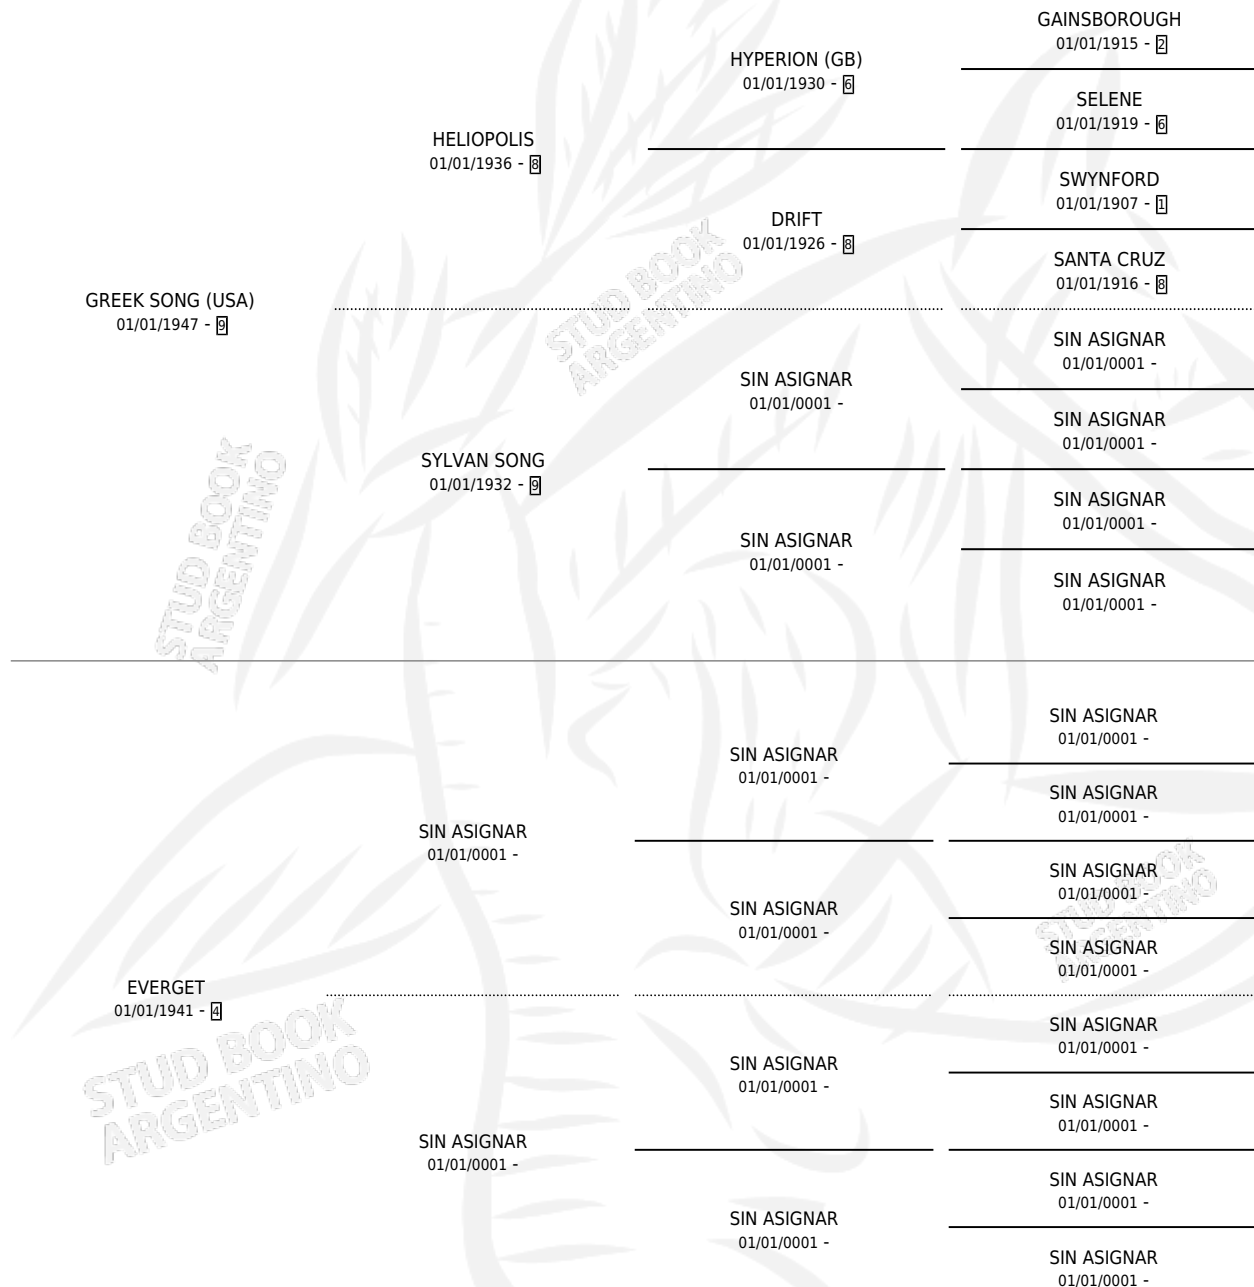

NIGHT LETTER

por GREEK SONG (USA) y EVERGET por SIN ASIGNAR

Argentina · Hembra · No Consigna · SP · 01/01/1955
Familia 4 · Volumen 22

ESTADO

TIPIFICACIÓN SANGUÍNEA	X
TIPIFICACIÓN POR ADN	X
PASAPORTE	X
IDENTIFICACIÓN POR MICROCHIP	X
REPRODUCTOR	X

Lugar de nacimiento: Campo particular

Criador: Sin dato

~

HIJOS

	MACHOS	HEMBRAS
1 NACIERON	0	1
SIN ACTUACIONES		

PEDIGREE

NIGHT LETTER

Datos oficiales del Stud Book Argentino