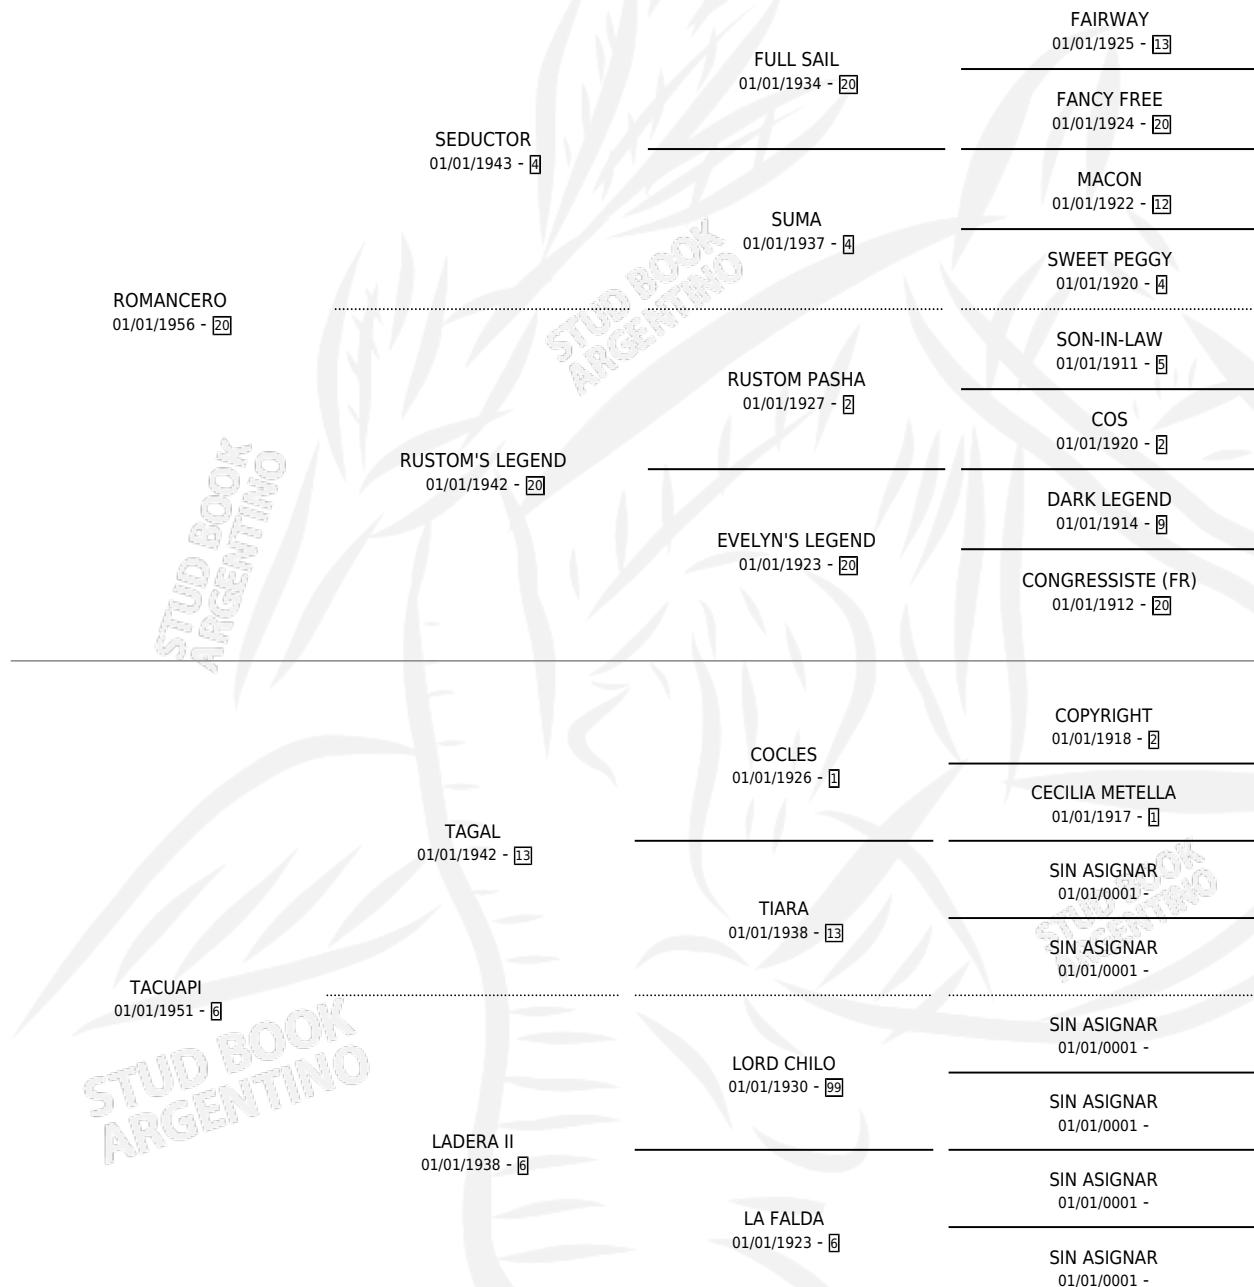

VIEJA AMIGA

por ROMANCERO y TACUAPI por TAGAL

Argentina · Hembra · Zaino · SP · 01/01/1964
Familia 6 · Volumen 25

ESTADO

TIPIFICACIÓN SANGUÍNEA	X
TIPIFICACIÓN POR ADN	X
PASAPORTE	X
IDENTIFICACIÓN POR MICROCHIP	X
REPRODUCTOR	X

Lugar de nacimiento: Campo particular

Criador: Sin dato

~

HIJOS

	MACHOS	HEMBRAS
2 NACIERON	1	1

SIN ACTUACIONES

PEDIGREE

VIEJA AMIGA