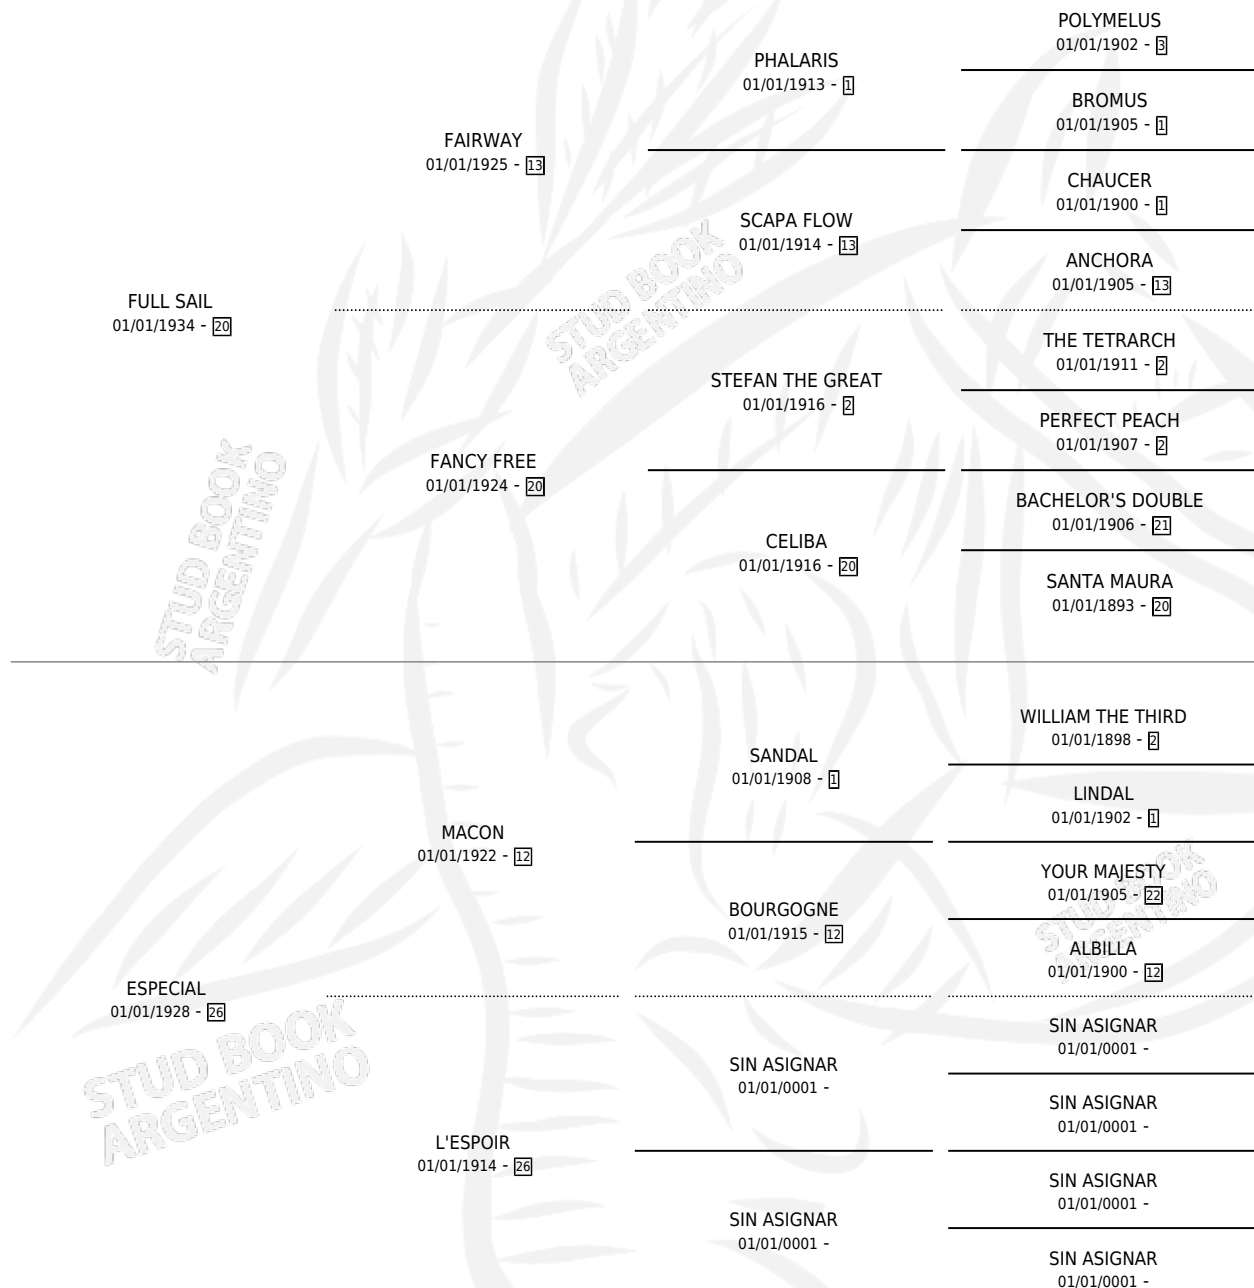

ENTRADORA

por FULL SAIL y ESPECIAL por MACON

Argentina · Hembra · Alazan · SP · 01/01/1945
Familia 26 · Volumen 19

ESTADO

TIPIFICACIÓN SANGUÍNEA	X
TIPIFICACIÓN POR ADN	X
PASAPORTE	X
IDENTIFICACIÓN POR MICROCHIP	X
REPRODUCTOR	X

Lugar de nacimiento: Campo particular

Criador: Sin dato

~

HIJOS

	MACHOS	HEMBRAS
1 NACIERON	0	1
SIN ACTUACIONES		

PEDIGREE

ENTRADORA

Datos oficiales del Stud Book Argentino