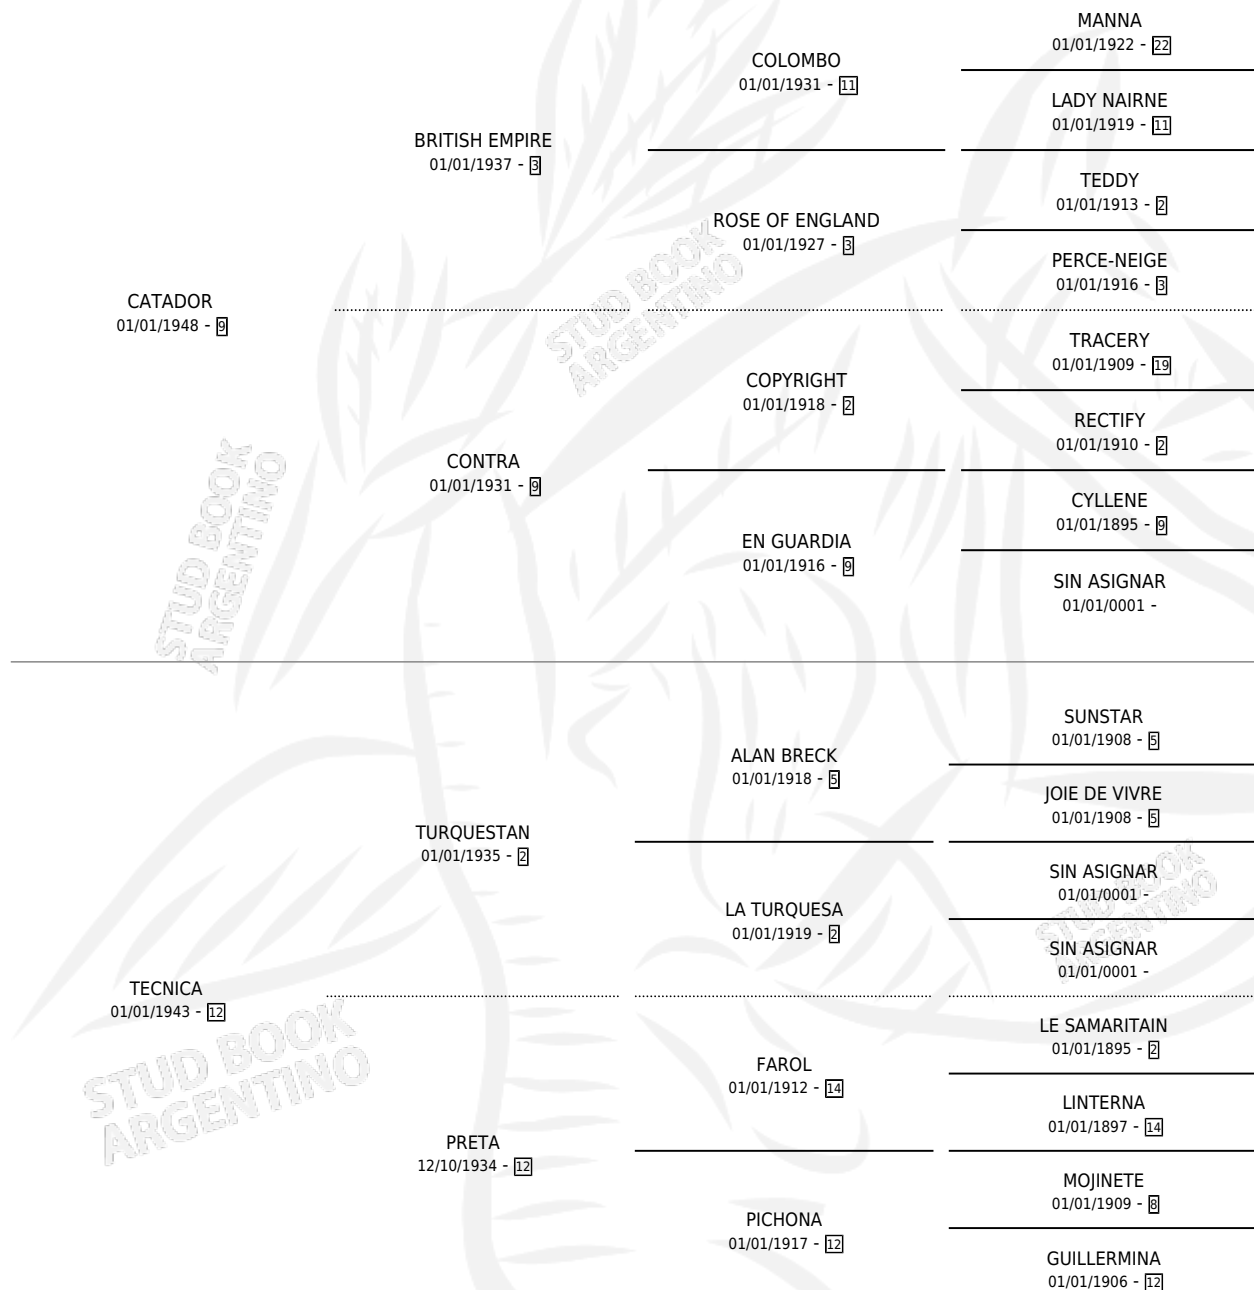

TENDORA

por CATADOR y TECNICA por TURQUESTAN

Argentina · Hembra · Alazan · SP · 01/01/1953
Familia 12 · Volumen 21

ESTADO

TIPIFICACIÓN SANGUÍNEA	X
TIPIFICACIÓN POR ADN	X
PASAPORTE	X
IDENTIFICACIÓN POR MICROCHIP	X
REPRODUCTOR	X

Lugar de nacimiento: Campo particular

Criador: Sin dato

~

HIJOS

	MACHOS	HEMBRAS
1 NACIERON	0	1
SIN ACTUACIONES		

PEDIGREE

TENDORA

Datos oficiales del Stud Book Argentino