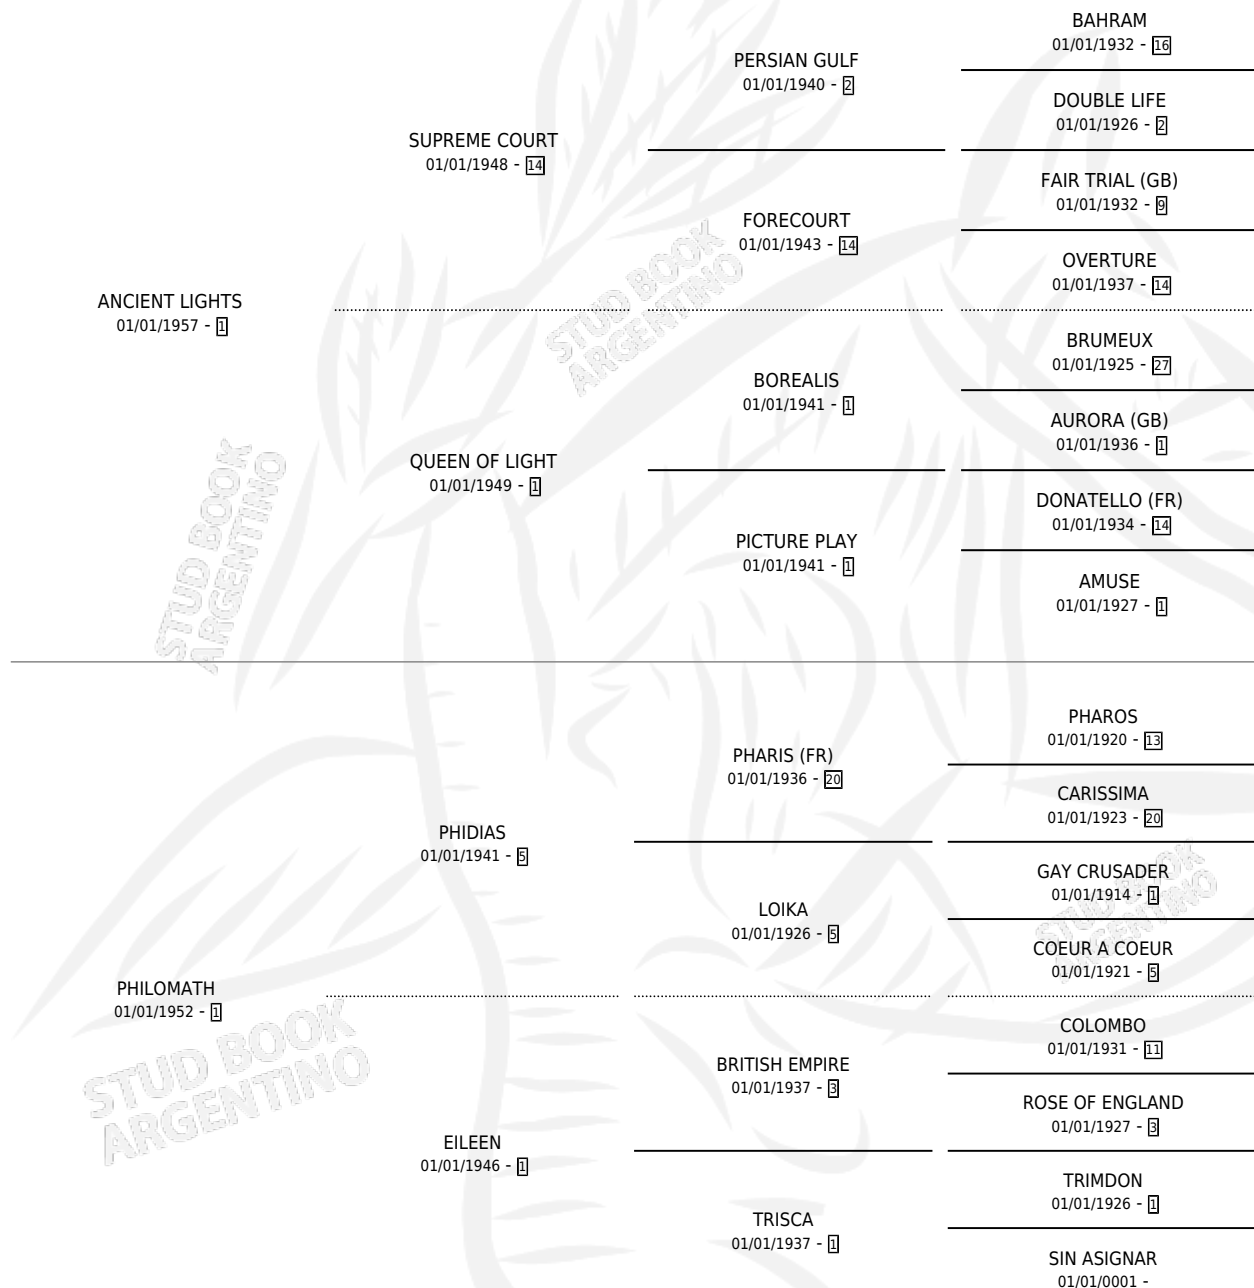

ADITA

por **ANCIENT LIGHTS** y **PHILOMATH** por **PHIDIAS**

Argentina · Hembra · Zaino · SP · 01/01/1964
Familia 1-o · Volumen 25

ESTADO

TIPIFICACIÓN SANGUÍNEA	X
TIPIFICACIÓN POR ADN	X
PASAPORTE	X
IDENTIFICACIÓN POR MICROCHIP	X
REPRODUCTOR	X

Lugar de nacimiento: Campo particular

Criador: Sin dato

~

HIJOS

	MACHOS	HEMBRAS
1 NACIERON	0	1

SIN ACTUACIONES

PEDIGREE

ADITA