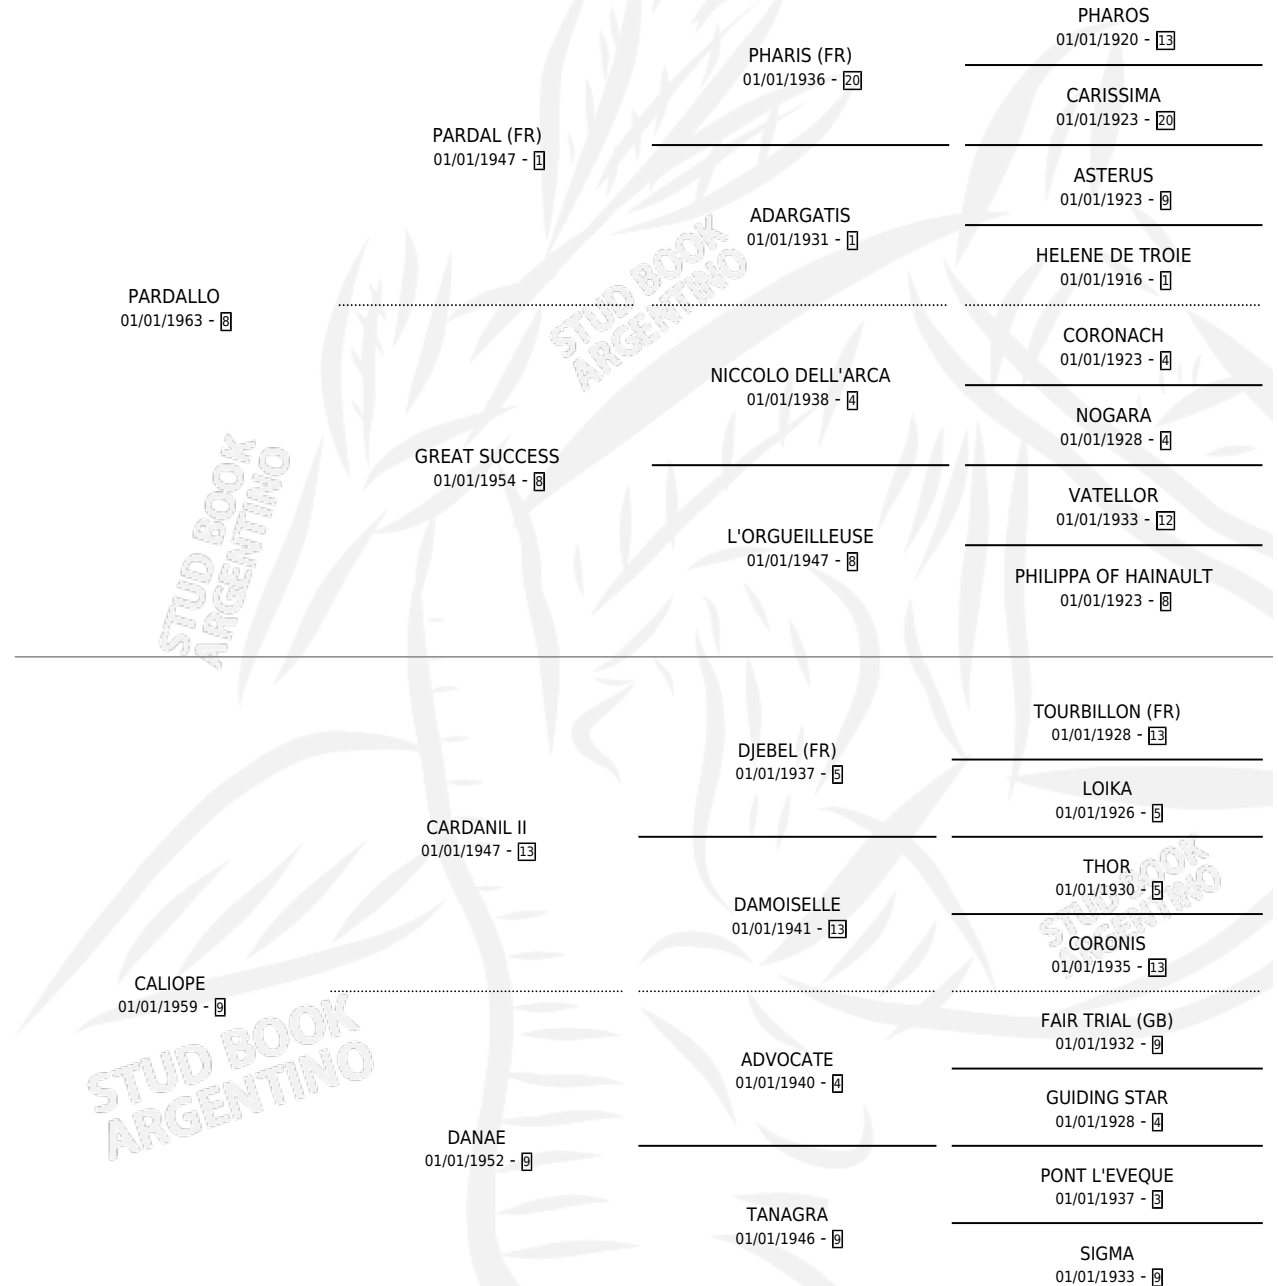

JANUS

por **PARDALLO** y **CALIOPE** por **CARDANIL II**

Argentina · Macho · Alazan · SP · 08/08/1972
Familia 9-g · Volumen 28

ESTADO

TIPIFICACIÓN SANGUÍNEA	X
TIPIFICACIÓN POR ADN	X
PASAPORTE	X
IDENTIFICACIÓN POR MICROCHIP	X
REPRODUCTOR	X

Lugar de nacimiento: Campo particular

Criador: Sin dato

~

HIJOS

	MACHOS	HEMBRAS
3 NACIERON	1	2
1 CORRIERON	1	0

SIN ACTUACIONES

PEDIGREE