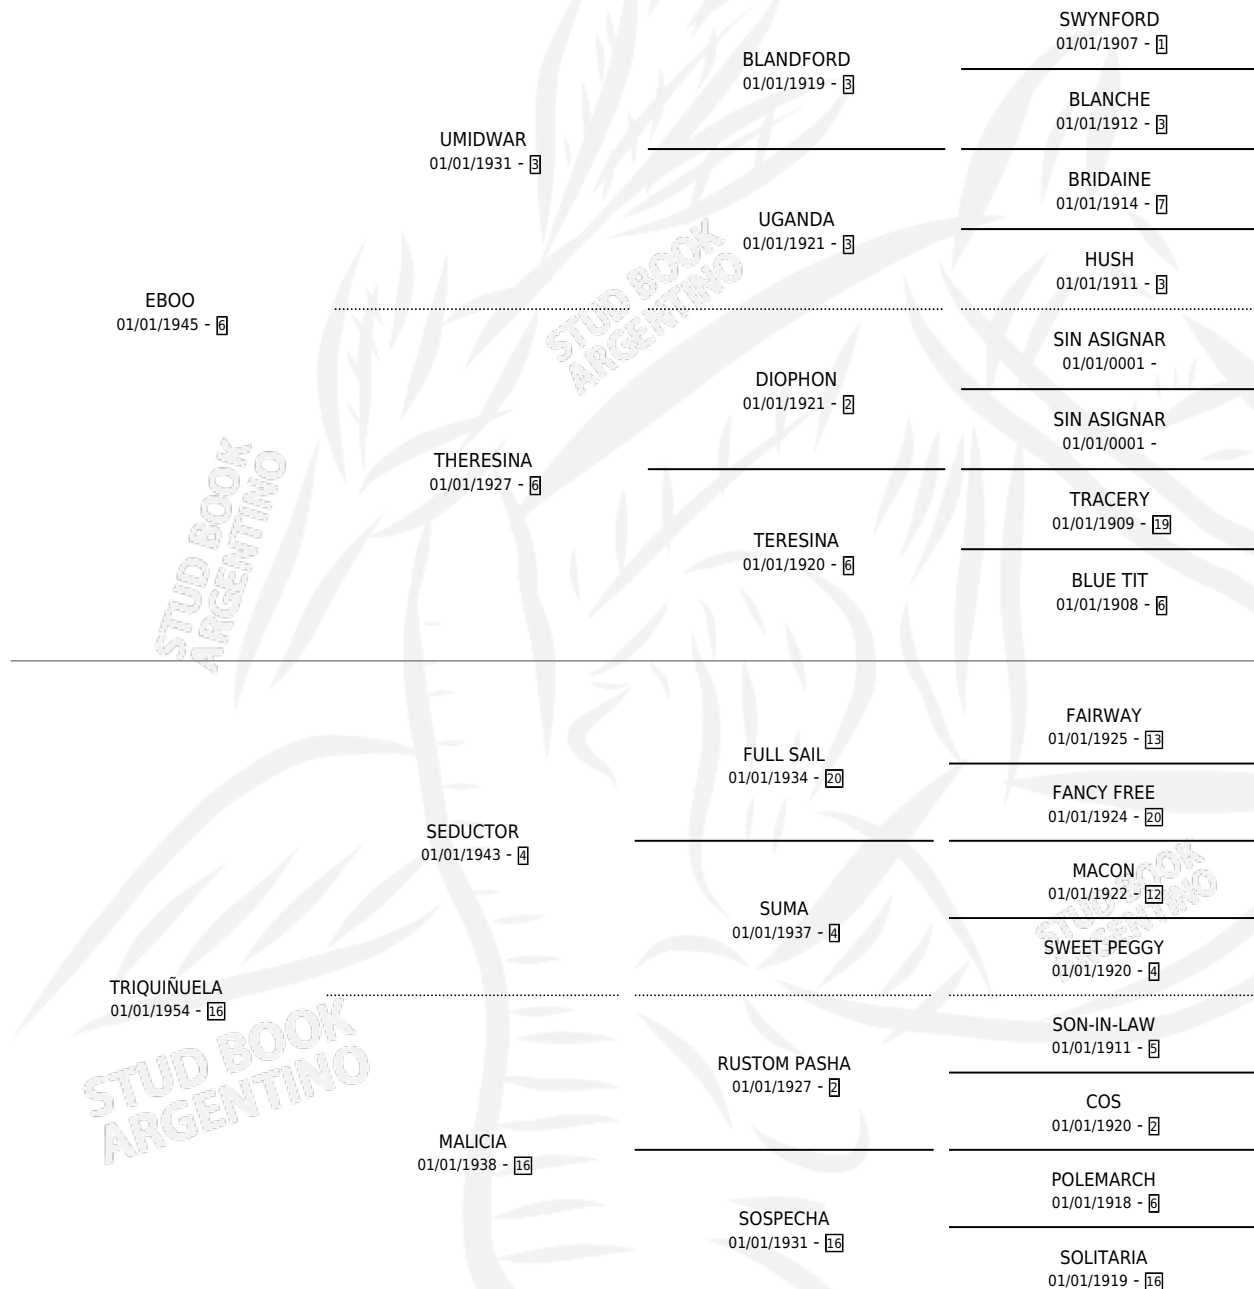

USITE

por **EBOO** y **TRIQUÍÑUELA** por **SEDUCTOR**

Argentina · Hembra · Zaino · SP · 01/01/1957
Familia 16-e · Volumen 23

ESTADO

TIPIFICACIÓN SANGUÍNEA	X
TIPIFICACIÓN POR ADN	X
PASAPORTE	X
IDENTIFICACIÓN POR MICROCHIP	X
REPRODUCTOR	X

Lugar de nacimiento: Campo particular

Criador: Sin dato

~

HIJOS

	MACHOS	HEMBRAS
1 NACIERON	0	1

SIN ACTUACIONES

PEDIGREE

USITE