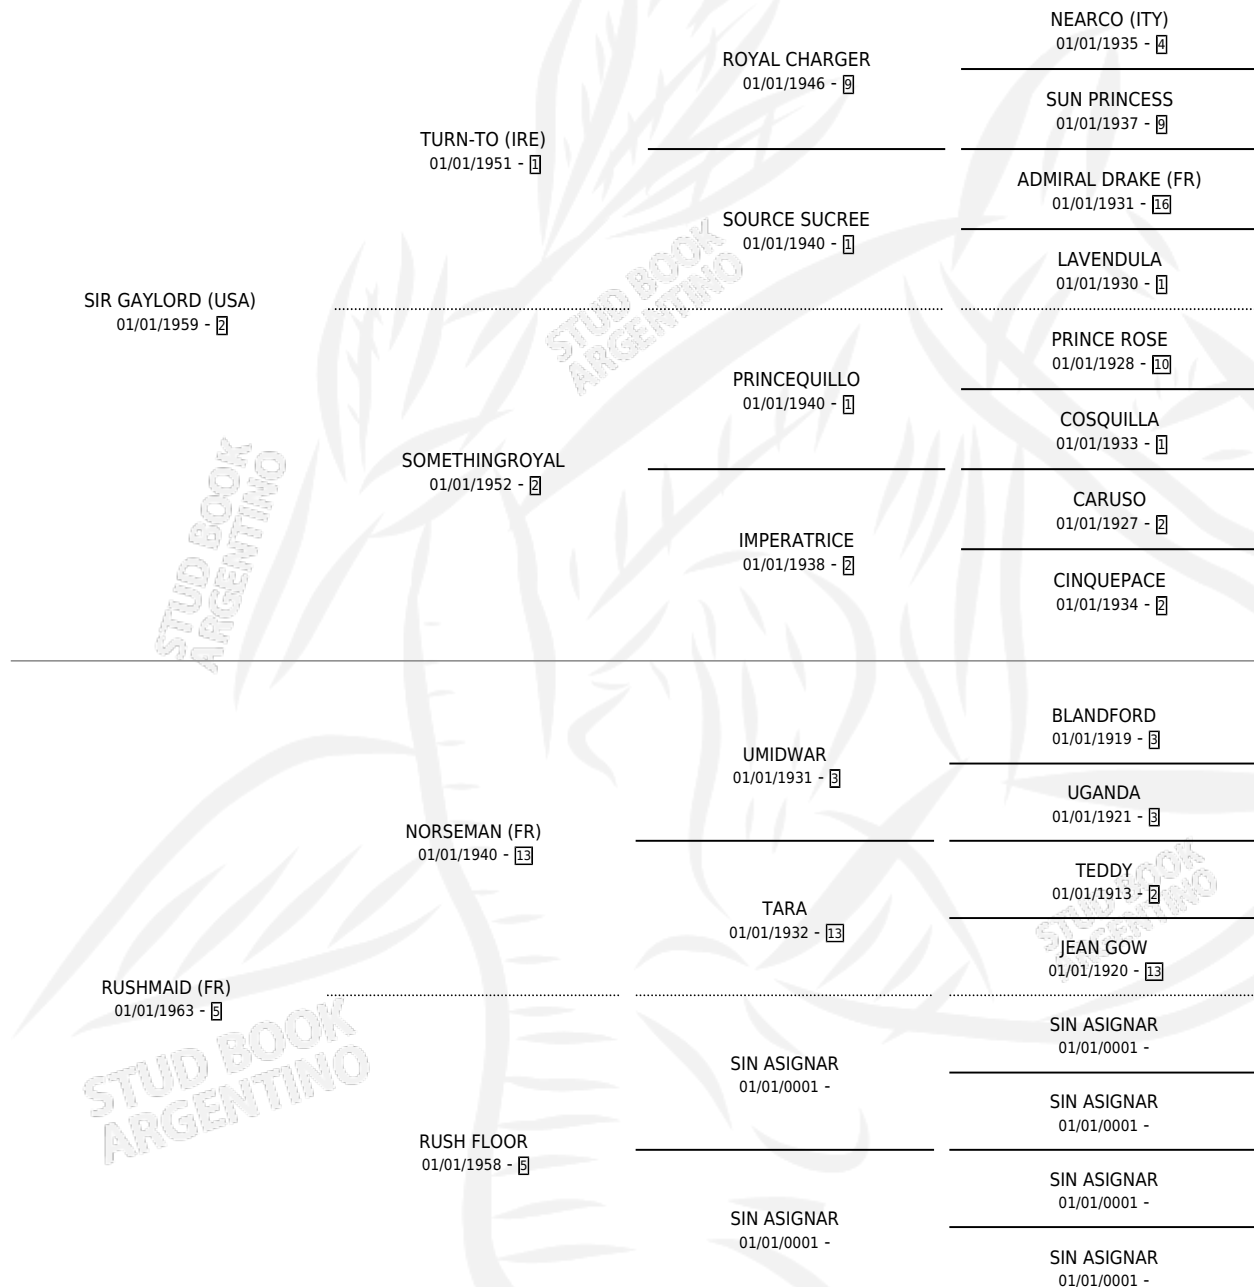

Lugar de nacimiento: Campo particular

Criador: Sin dato

~

HIJOS

	MACHOS	HEMBRAS
1 NACIERON	0	1
SIN ACTUACIONES		

PEDIGREE

SOMBRE DIMANCHE

Datos oficiales del Stud Book Argentino