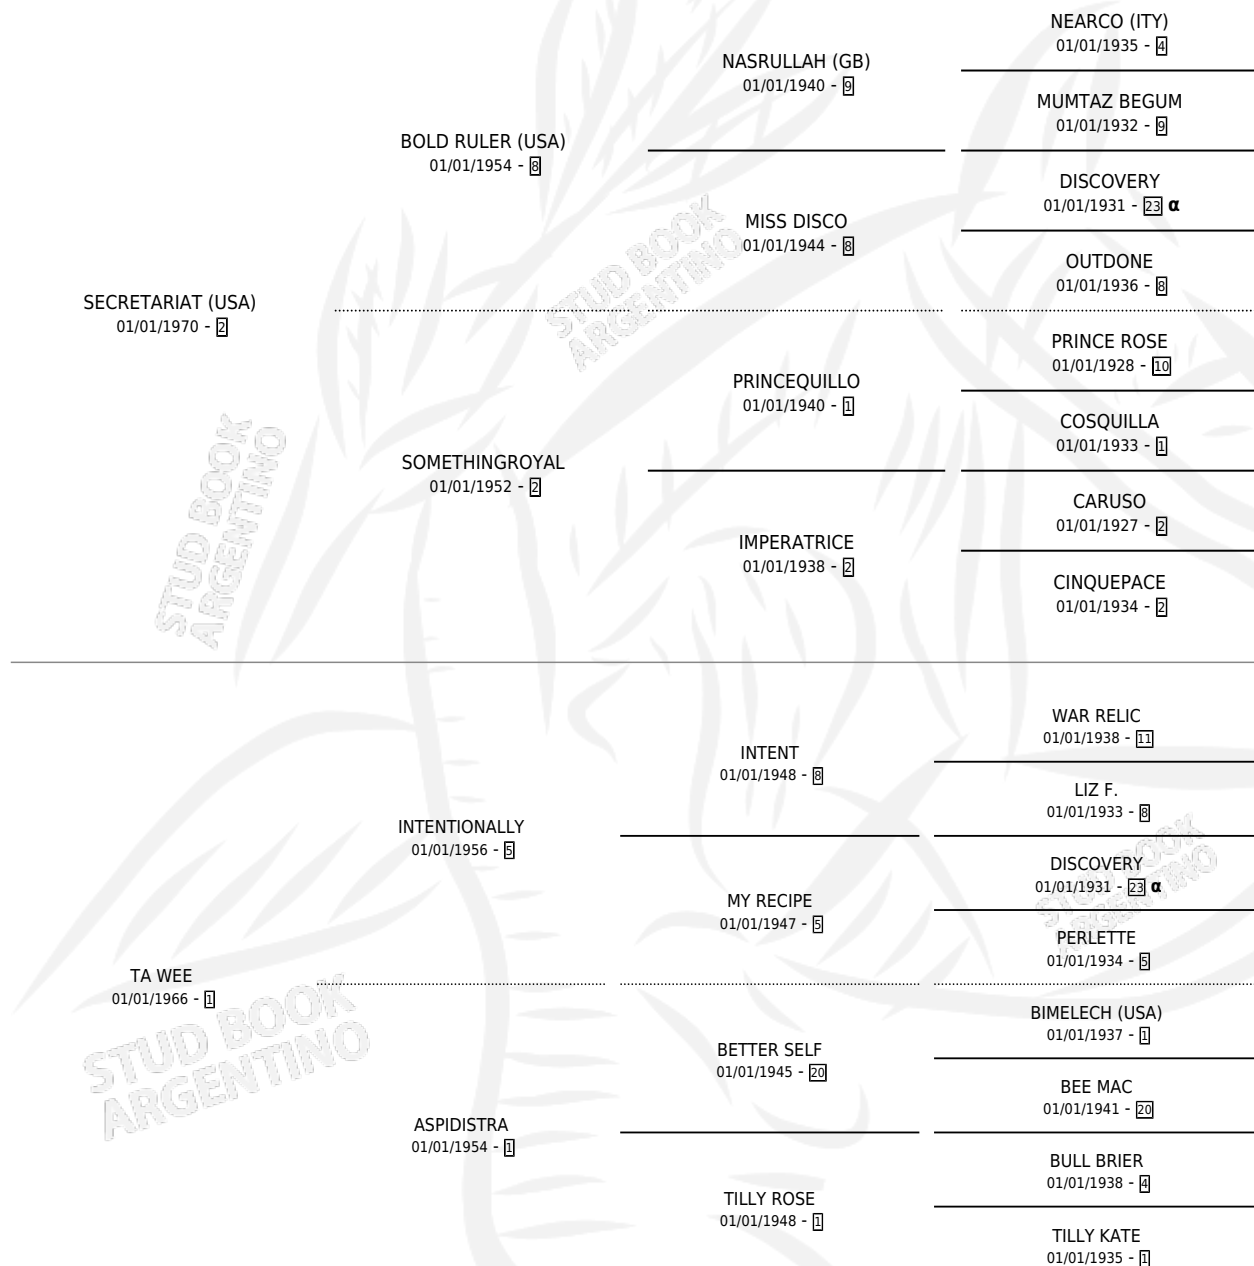

TWEAK

por SECRETARIAT (USA) y TA WEE por INTENTIONALLY

Argentina · Hembra · No Consigna · SP · 01/01/1976
Familia 1 · Volumen 29

ESTADO

TIPIFICACIÓN SANGUÍNEA	X
TIPIFICACIÓN POR ADN	X
PASAPORTE	X
IDENTIFICACIÓN POR MICROCHIP	X
REPRODUCTOR	X

Lugar de nacimiento: Campo particular

Criador: Sin dato

~

HIJOS

	MACHOS	HEMBRAS
1 NACIERON	1	0
SIN ACTUACIONES		

PEDIGREE

INBREEDING : α

TWEAK