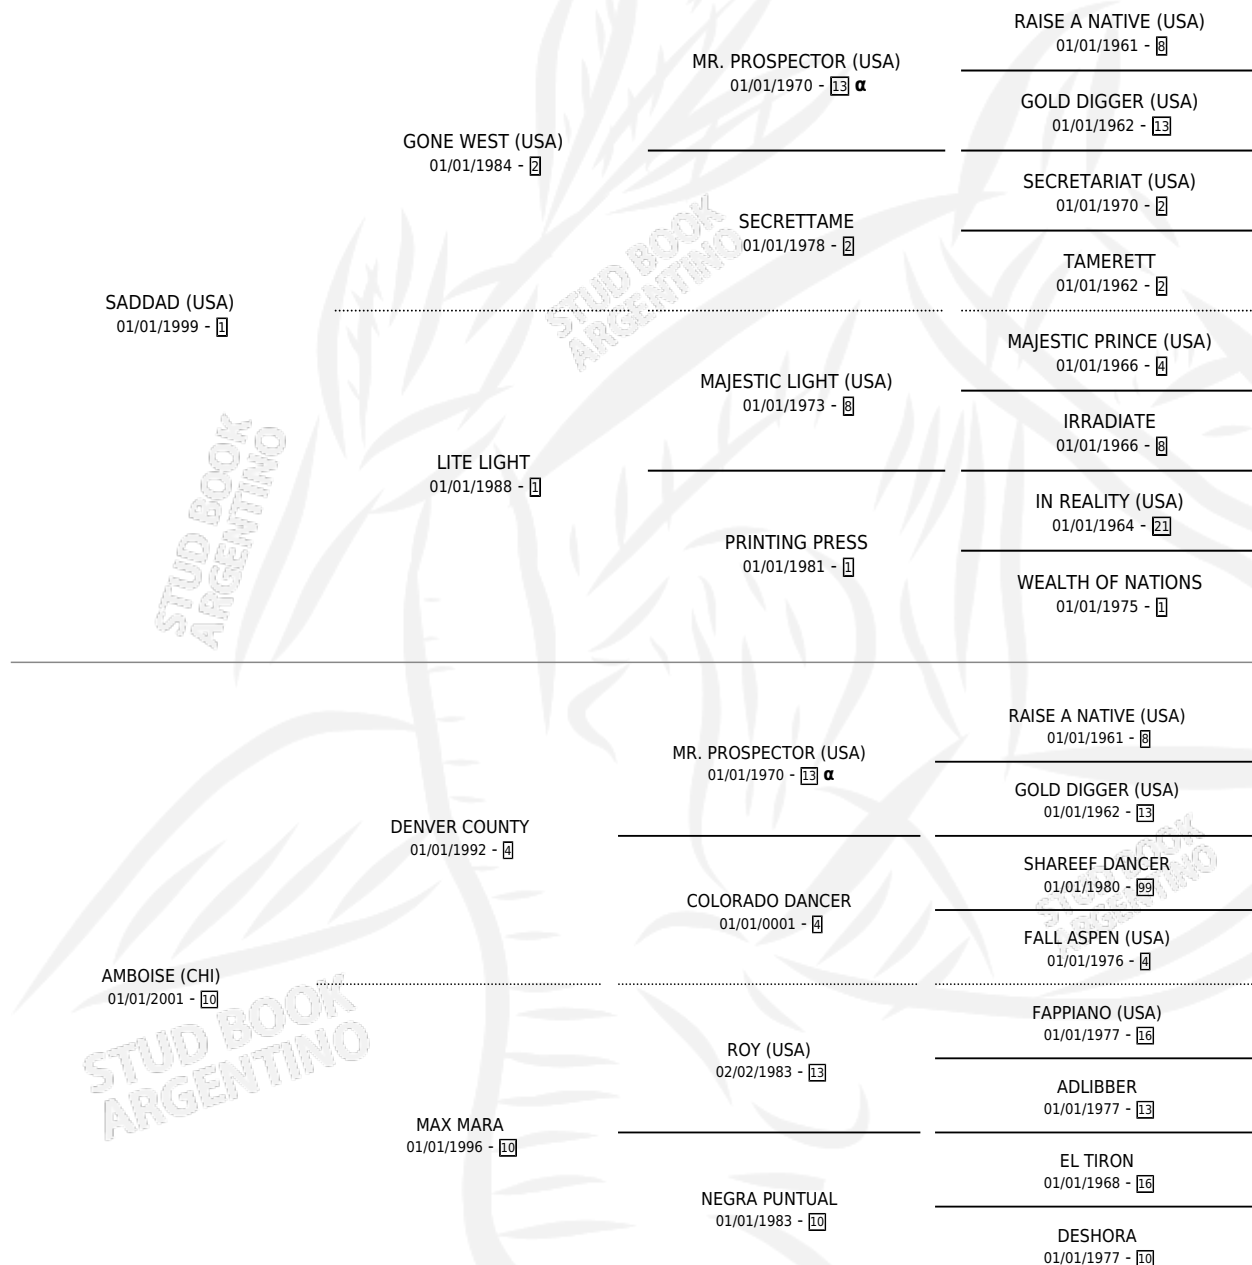

EMBUSH (CHI)

por **SADDAD (USA)** y **AMBOISE (CHI)** por **DENVER COUNTY**

Chile · Hembra · Zaino · SP · 18/08/2007
Familia 10-c · Volumen web

ESTADO

TIPIFICACIÓN SANGUÍNEA	X
TIPIFICACIÓN POR ADN	✓
PASAPORTE	✓
IDENTIFICACIÓN POR MICROCHIP	✓
REPRODUCTOR	✓

Lugar de nacimiento: Chile
Criador: Extranjero

~

HIJOS

	MACHOS	HEMBRAS
10 NACIERON	4	6
8 CORRIERON	3	5
5 GANARON	2	3
0 GANADORES CL	0 GANADORES GR	0 GANADORES G1

PEDIGREE

INBREEDING : α

EXPORTACIÓN / IMPORTACIÓN