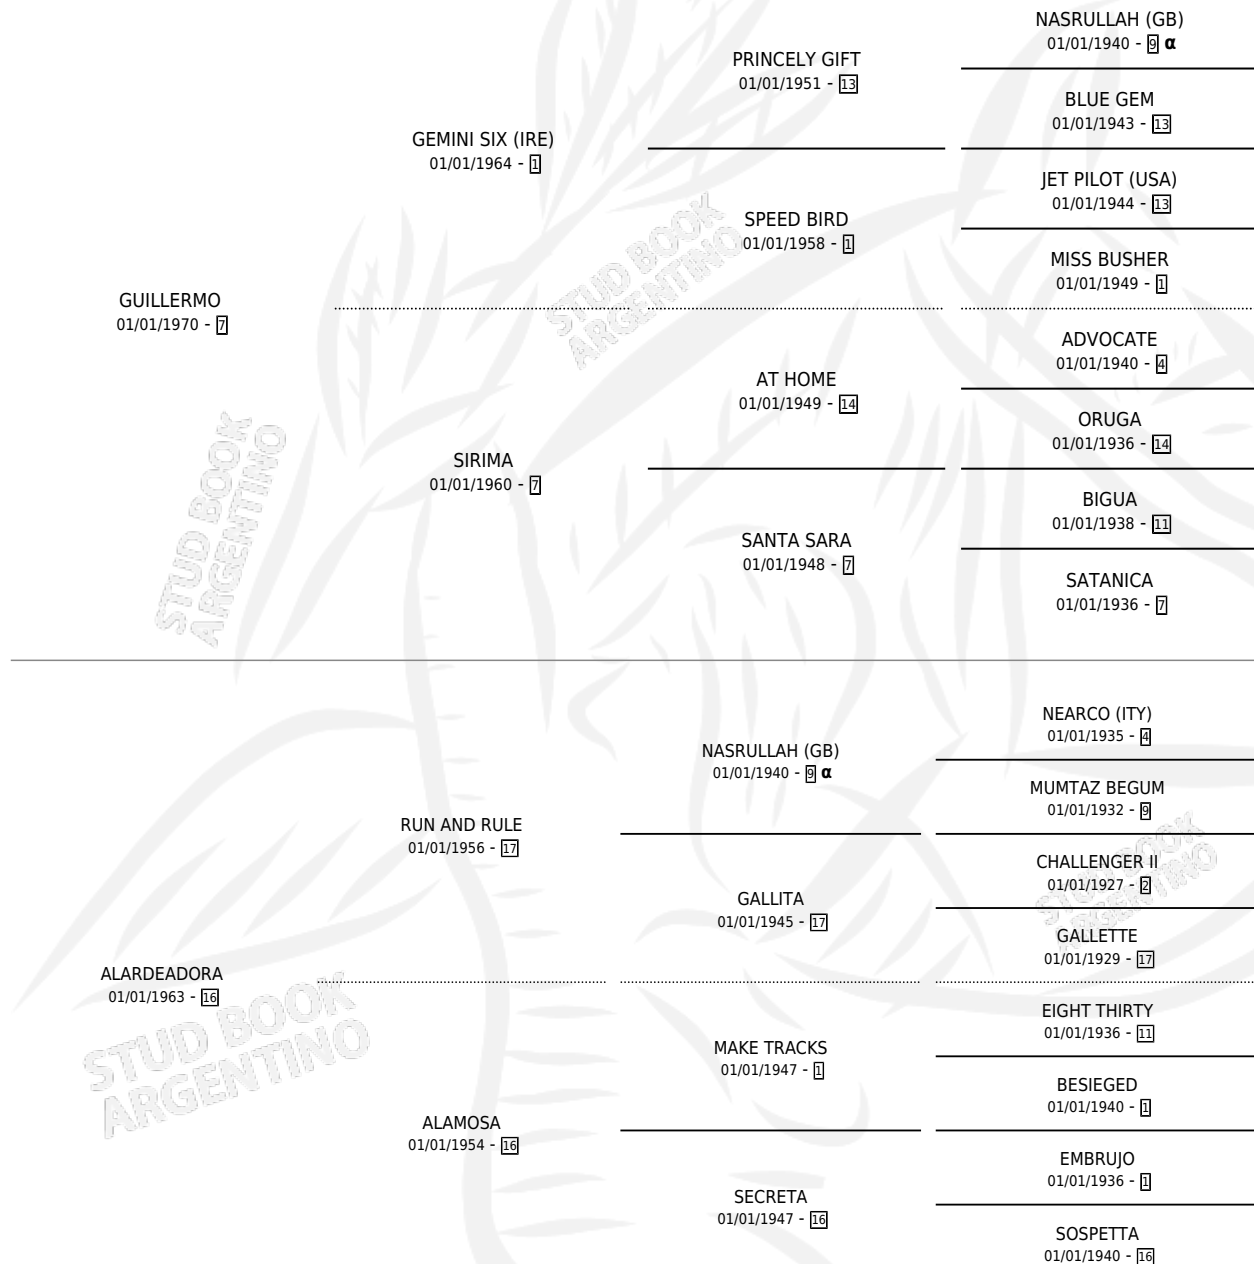

GAUCHA ALARDE

por GUILLERMO y ALARDEADORA por RUN AND RULE

Argentina · Hembra · Alazan · SP · 01/01/1977
Familia 16-e · Volumen 29

ESTADO

TIPIFICACIÓN SANGUÍNEA	X
TIPIFICACIÓN POR ADN	X
PASAPORTE	X
IDENTIFICACIÓN POR MICROCHIP	X
REPRODUCTOR	✓

Lugar de nacimiento: Campo particular

Criador: Sin dato

~

HIJOS

	MACHOS	HEMBRAS
2 NACIERON	1	1
2 CORRIERON	1	1
1 GANARON	0	1
0 GANADORES CL	0 GANADORES GR	0 GANADORES G1

PEDIGREE

INBREEDING : α

CAMPAÑA

Solo carreras oficiales de Argentina

POR EDAD

EDAD	CC	1°	2°	3°	4°	5°	NP	CLC	CLG	CLCG1	CLGG1	IMPORTE	GANANCIA / CC
5 AÑOS	2	2	0	0	0	0	0	0	0	0	0	\$0	\$0
TOTALES	2	2	0	0	0	0	0	0	0	0	0	\$0	\$0
%		100%	0.0%	0.0%	0.0%	0.0%	0.0%	0.0%	0.0%	0.0%	0.0%		