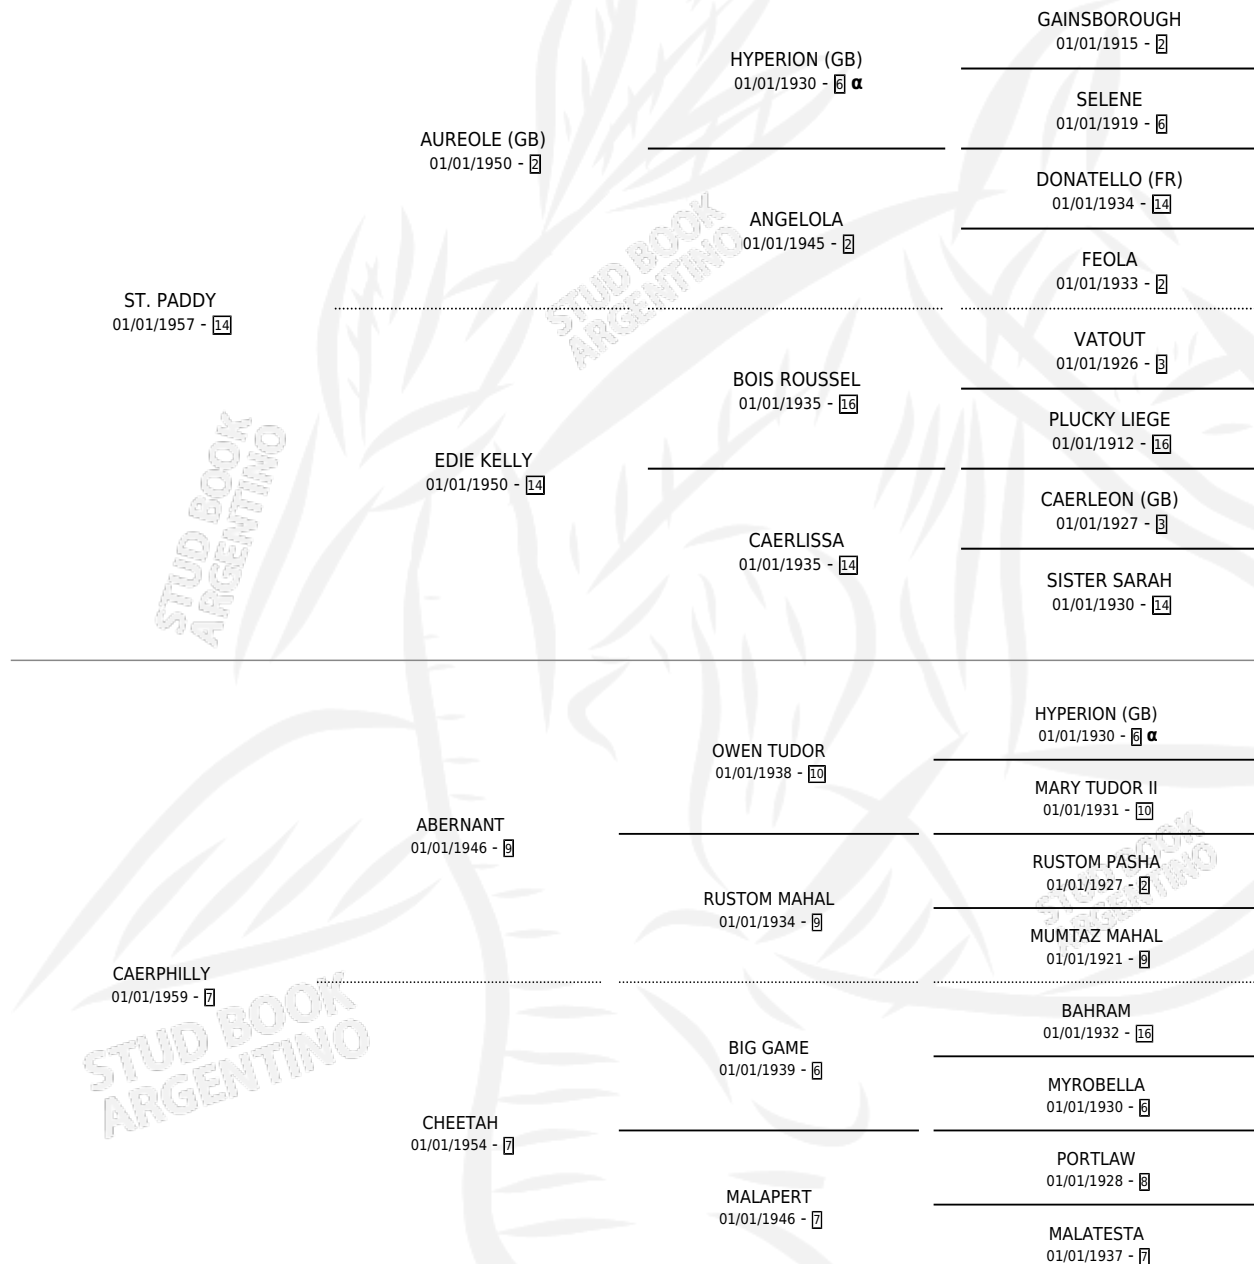

ST. CHAD

por **ST. PADDY** y **CAERPHILLY** por **ABERNANT**

Argentina · Macho · Alazan · SP · 01/01/1964
Familia 7-d · Volumen 25

ESTADO

TIPIFICACIÓN SANGUÍNEA	X
TIPIFICACIÓN POR ADN	X
PASAPORTE	X
IDENTIFICACIÓN POR MICROCHIP	X
REPRODUCTOR	X

Lugar de nacimiento: Campo particular

Criador: Sin dato

~

HIJOS

	MACHOS	HEMBRAS
15 NACIERON	0	15
SIN ACTUACIONES		

PEDIGREE

INBREEDING : α

ST. CHAD